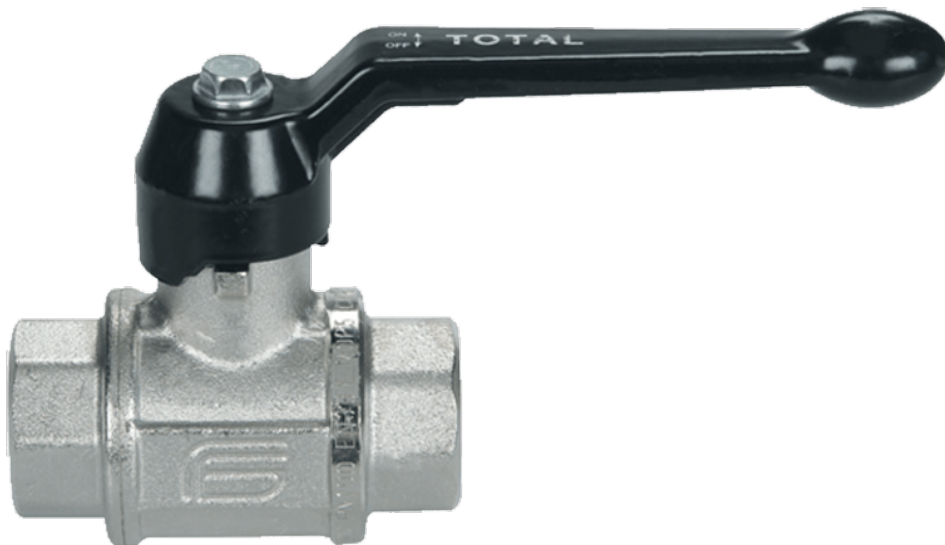

2 TOTAL BixBI WD80B ZWART

Product Images

Omschrijving

Model Total is een messing kogelkraan, ontwikkeld voor extreem betrouwbaar functioneren. Dankzij de gepatenteerde PTFE spindelafdichting kunnen we u 10 jaar garantie bieden voor toepassingen met aardgas, neutrale gassen, perslucht, (warm) water, stoom, oliën en vetten en vacuüm. Op verzoek conform ATEX leverbaar. Toepasbaar bij hogere temperaturen en bij zeer frequente bediening. Ook afsluitbaar of met verhoogde hendel-as leverbaar ATEX certificaat beschikbaar op aanvraag.

Additional Information

EAN Code	8016218000888
Artikelnummer	0101N209
Omschrijving	BI x BI
Aansluiting 1	Binnendraad
Aansluiting 2	Binnendraad
Doorlaat kraan	DN 50
Materiaal kraan	Messing
Kraan specificatie	BI x BI
Medium kraan	Aardgas, neutrale gassen, lucht en water
Merk kogelkraan	Effebi
Hoofdmateriaal	Messing
Aansluitmaat	2"
Bediening	Handmatig
Max. druk	80 bar
Soort	Totaal
Alternatief voor	75506060 Flowtechnology
Aansluitsoort	BSP