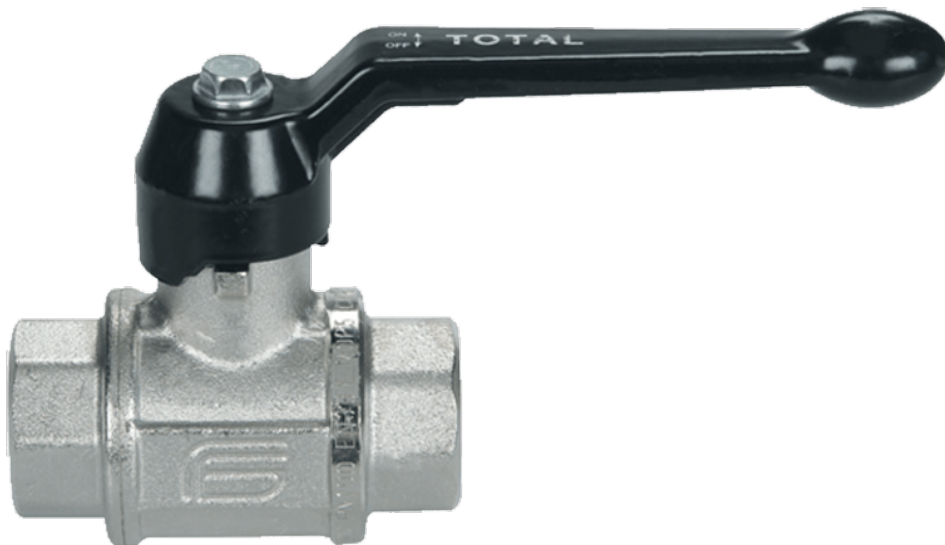

# 2 1/2" TOTAL BixBI WD40B ZWART

## Product Images

## Omschrijving

---

Model Total is een messing kogelkraan, ontwikkeld voor extreem betrouwbaar functioneren. Dankzij de gepatenteerde PTFE spindelafdichting kunnen we u 10 jaar garantie bieden voor toepassingen met aardgas, neutrale gassen, perslucht, (warm) water, stoom, oliën en vetten en vacuüm. Op verzoek conform ATEX leverbaar. Toepasbaar bij hogere temperaturen en bij zeer frequente bediening. Ook afsluitbaar of met verhoogde hendel-as leverbaar

## Additional Information

---

EAN Code	8016218000895
Artikelnummer	0101N210
Omschrijving	BI x BI
Aansluiting 1	Binnendraad
Aansluiting 2	Binnendraad
Doorlaat kraan	DN 65
Materiaal kraan	Messing
Kraan specificatie	BI x BI
Medium kraan	Aardgas, neutrale gassen, lucht en water
Merk kogelkraan	Effebi
Type kraan	Ontluchtend
Hoofdmateriaal	Messing
Aansluitmaat	2. 1/2"
Bediening	Handmatig
Max. druk	40 bar
Soort	Totaal
Alternatief voor	75507676 Flowtechnology
Aansluitsoort	BSPP