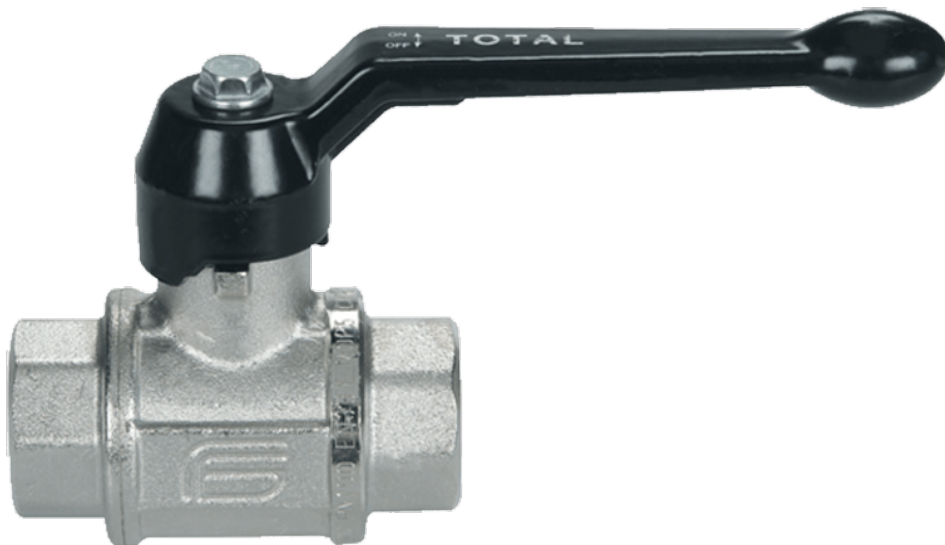

3 TOTAL BixBI WD40B ZWART

Product Images

Omschrijving

Model Total is een messing kogelkraan, ontwikkeld voor extreem betrouwbaar functioneren. Dankzij de gepatenteerde PTFE spindelafdichting kunnen we u 10 jaar garantie bieden voor toepassingen met aardgas, neutrale gassen, perslucht, (warm) water, stoom, oliën en vetten en vacuüm. Op verzoek conform ATEX leverbaar. Toepasbaar bij hogere temperaturen en bij zeer frequente bediening. Ook afsluitbaar of met verhoogde hendel-as leverbaar

Additional Information

EAN Code	8016218000901
Artikelnummer	0101N211
Omschrijving	BI x BI
Aansluiting 1	Binnendraad
Aansluiting 2	Binnendraad
Doorlaat kraan	DN 80
Materiaal kraan	Messing
Kraan specificatie	BI x BI
Medium kraan	Aardgas, neutrale gassen, lucht en water
Merk kogelkraan	Effebi
Hoofdmateriaal	Messing
Aansluitmaat	3"
Bediening	Handmatig
Max. druk	40 bar
Soort	Totaal
Alternatief voor	75508989 Flowtechnology
Aansluitsoort	BSP