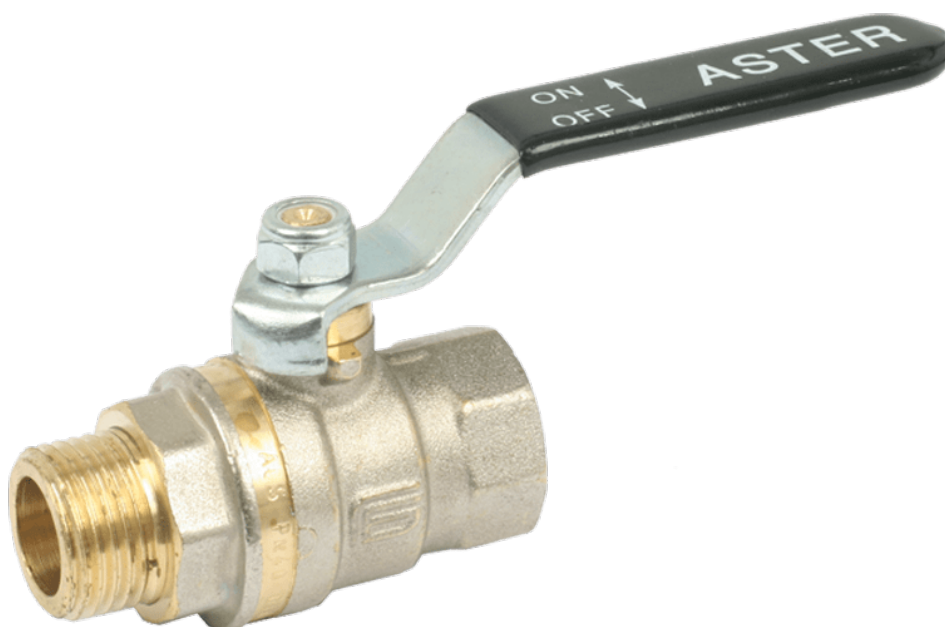

3/8 ASTER BUIxBI 40BAR ZWART

Product Images

Omschrijving

Model ASTER is een messing kogelkraan voor de standaard toepassingen als lucht, water, oliën en vetten. Een PTFE taatslager/afdichting en een HNBR en een EPDM als afdichting zorgt voor een zeer betrouwbare afdichting. Zowel met binnen- als buitendraden verkrijgbaar

Additional Information

EAN Code	8016218014540
Artikelnummer	0812N403
Omschrijving	BUI x BI
Aansluiting 1	Buitendraad
Aansluiting 2	Binnendraad
Doorlaat kraan	DN 10
Materiaal kraan	Messing
Kraan specificatie	BI x BU
Medium kraan	Lucht, water
Merk kogelkraan	Effebi
Type kraan	Ontluchtend
Hoofdmateriaal	Messing
Aansluitmaat	3/8"
Bediening	Handmatig
Max. druk	40 bar
Soort	Aster
Alternatief voor	75011717 Flowtechnology 75811717 Flowtechnology
Aansluitsoort	BSPP