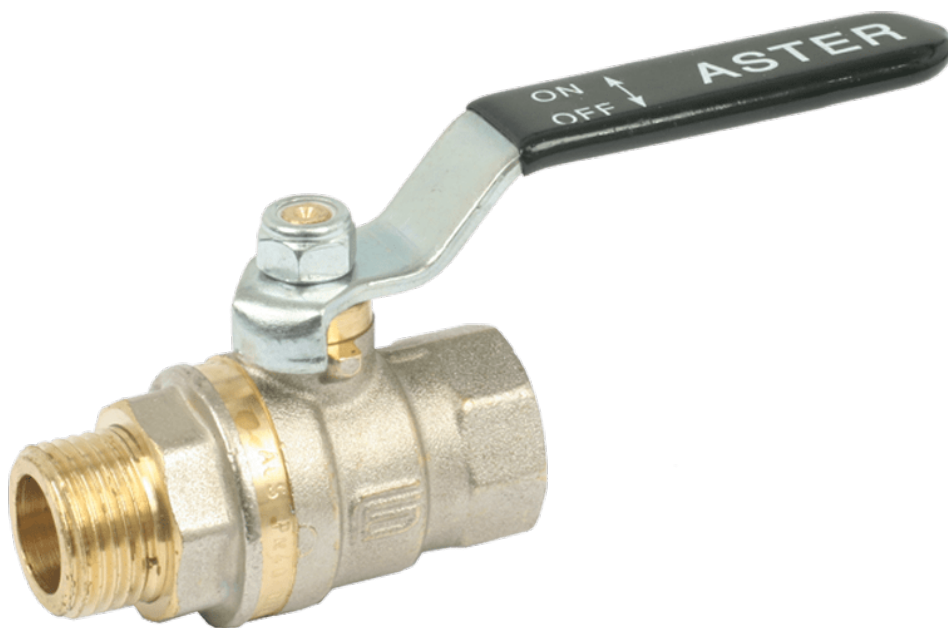

1/2 ASTER BUIxBI 40BAR ZWART

Product Images

Omschrijving

Model ASTER is een messing kogelkraan voor de standaard toepassingen als lucht, water, oliën en vetten. Een PTFE taatslager/afdichting en een HNBR en een EPDM als afdichting zorgt voor een zeer betrouwbare afdichting. Zowel met binnen- als buitendraden verkrijgbaar

Additional Information

EAN Code	8016218014557
Artikelnummer	0812N404
Omschrijving	BUI x BI
Aansluiting 1	Buitendraad
Aansluiting 2	Binnendraad
Doorlaat kraan	DN 15
Materiaal kraan	Messing
Kraan specificatie	BI x BU
Medium kraan	Lucht, water
Merk kogelkraan	Effebi
Type kraan	Ontluchtend
Hoofdmateriaal	Messing
Aansluitmaat	1/2"
Bediening	Handmatig
Max. druk	40 bar
Soort	Aster
Alternatief voor	4911021 Parker Legris 75012121 Flowtechnology 75812121 Flowtechnology
Aansluitsoort	BSPP