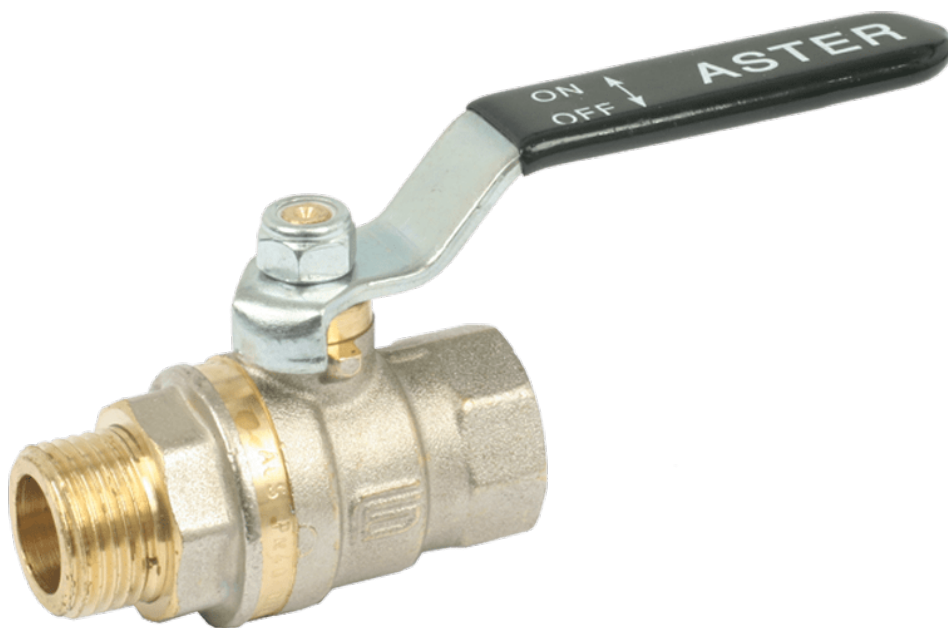

3/4 ASTER BUIxBI 40BAR ZWART

Product Images

Omschrijving

Model ASTER is een messing kogelkraan voor de standaard toepassingen als lucht, water, oliën en vetten. Een PTFE taatslager/afdichting en een HNBR en een EPDM als afdichting zorgt voor een zeer betrouwbare afdichting. Zowel met binnen- als buitendraden verkrijgbaar

Additional Information

EAN Code	8016218014564
Artikelnummer	0812N405
Omschrijving	BUI x BI
Aansluiting 1	Buitendraad
Aansluiting 2	Binnendraad
Doorlaat kraan	DN 20
Materiaal kraan	Messing
Kraan specificatie	BI x BU
Medium kraan	Lucht, water
Merk kogelkraan	Effebi
Type kraan	Ontluchtend
Hoofdmateriaal	Messing
Aansluitmaat	3/4"
Bediening	Handmatig
Max. druk	40 bar
Soort	Aster
Alternatief voor	75012727 Flowtechnology 75812727 Flowtechnology
Aansluitsoort	BSPP