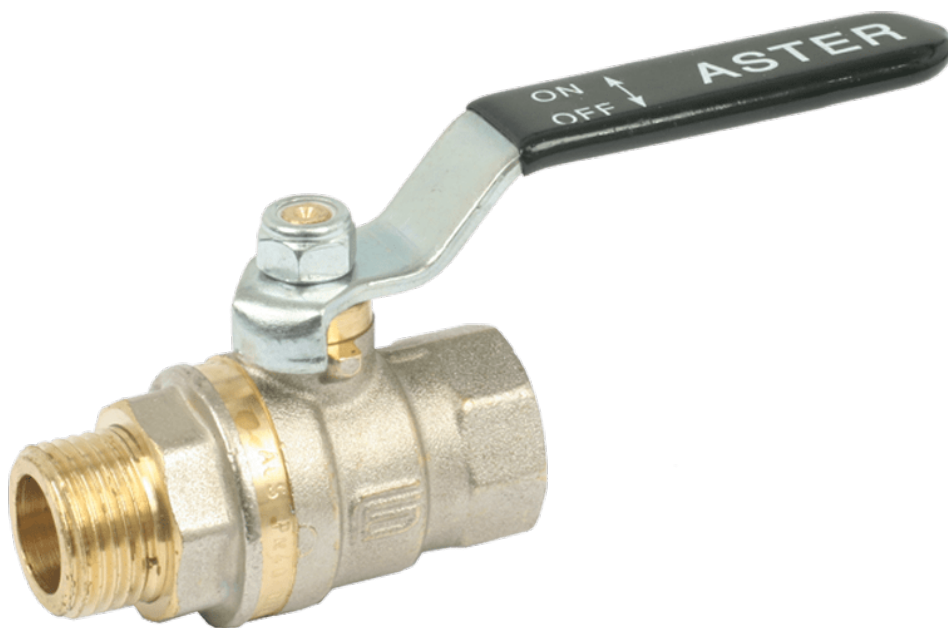

# 1 ASTER BUIxBI 40BAR ZWART

## Product Images

## Omschrijving

---

Model ASTER is een messing kogelkraan voor de standaard toepassingen als lucht, water, oliën en vetten. Een PTFE taatslager/afdichting en een HNBR en een EPDM als afdichting zorgt voor een zeer betrouwbare afdichting. Zowel met binnen- als buitendraden verkrijgbaar

## Additional Information

---

EAN Code	8016218014571
Artikelnummer	0812N406
Omschrijving	BUI x BI
Aansluiting 1	Buitendraad
Aansluiting 2	Binnendraad
Doorlaat kraan	DN 25
Materiaal kraan	Messing
Kraan specificatie	BI x BU
Medium kraan	Lucht, water
Merk kogelkraan	Effebi
Type kraan	Ontluchtend
Hoofdmateriaal	Messing
Aansluitmaat	1"
Bediening	Handmatig
Max. druk	40 bar
Soort	Aster
Alternatief voor	75013232 Flowtechnology 75813232 Flowtechnology
Aansluitsoort	BSPP