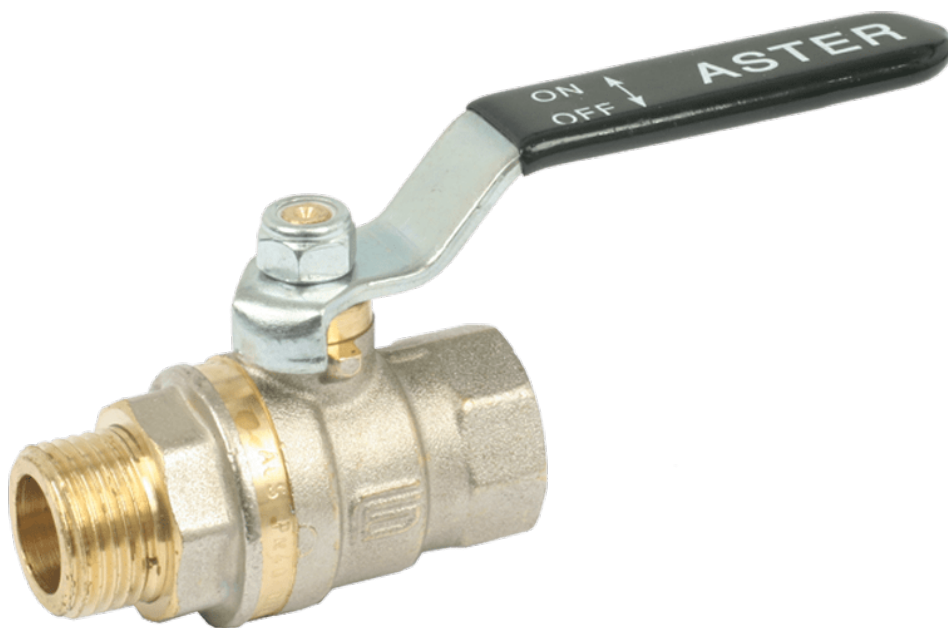

1.1/2 ASTER BUIxBI 40BAR ZWART

Product Images

Omschrijving

Model ASTER is een messing kogelkraan voor de standaard toepassingen als lucht, water, oliën en vetten. Een PTFE taatslager/afdichting en een HNBR en een EPDM als afdichting zorgt voor een zeer betrouwbare afdichting. Zowel met binnen- als buitendraden verkrijgbaar

Additional Information

EAN Code	8016218014595
Artikelnummer	0812N408
Omschrijving	BUI x BI
Aansluiting 1	Buitendraad
Aansluiting 2	Binnendraad
Doorlaat kraan	DN 40
Materiaal kraan	Messing
Kraan specificatie	BI x BU
Medium kraan	Lucht, water
Merk kogelkraan	Effebi
Type kraan	Ontluchtend
Hoofdmateriaal	Messing
Aansluitmaat	1. 1/2"
Bediening	Handmatig
Max. druk	40 bar
Soort	Aster
Alternatief voor	75014848 Flowtechnology 75814848 Flowtechnology
Aansluitsoort	BSPP