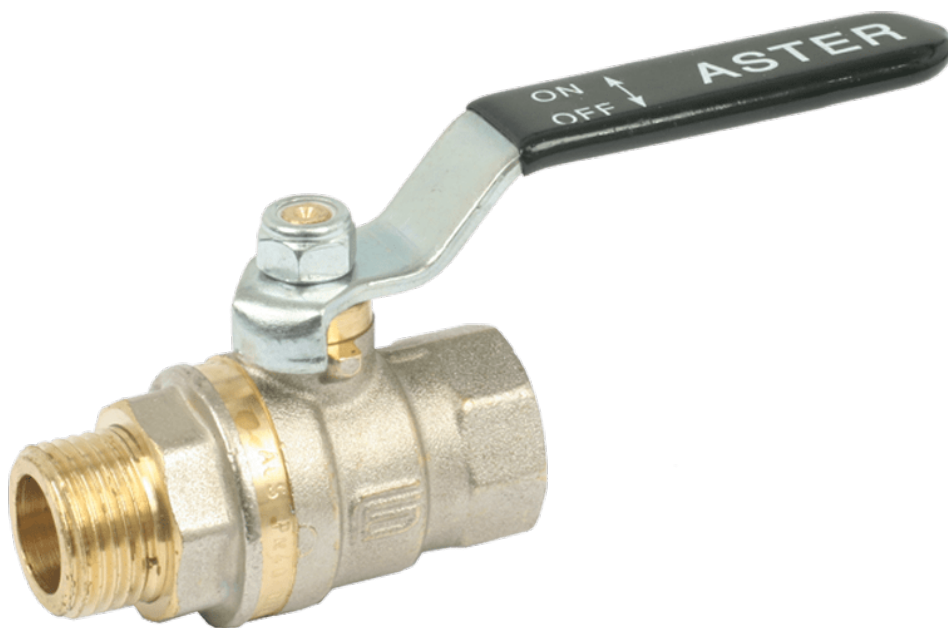

# 2 ASTER BUIxBI 40BAR ZWART

## Product Images

## Omschrijving

---

Model ASTER is een messing kogelkraan voor de standaard toepassingen als lucht, water, oliën en vetten. Een PTFE taatslager/afdichting en een HNBR en een EPDM als afdichting zorgt voor een zeer betrouwbare afdichting. Zowel met binnen- als buitendraden verkrijgbaar

## Additional Information

---

EAN Code	8016218014601
Artikelnummer	0812N409
Omschrijving	BUI x BI
Aansluiting 1	Buitendraad
Aansluiting 2	Binnendraad
Doorlaat kraan	DN 50
Materiaal kraan	Messing
Kraan specificatie	BI x BU
Medium kraan	Lucht, water
Merk kogelkraan	Effebi
Type kraan	Ontluchtend
Hoofdmateriaal	Messing
Aansluitmaat	2"
Bediening	Handmatig
Max. druk	40 bar
Soort	Aster
Alternatief voor	75016060 Flowtechnology 75816060 Flowtechnology
Aansluitsoort	BSPP