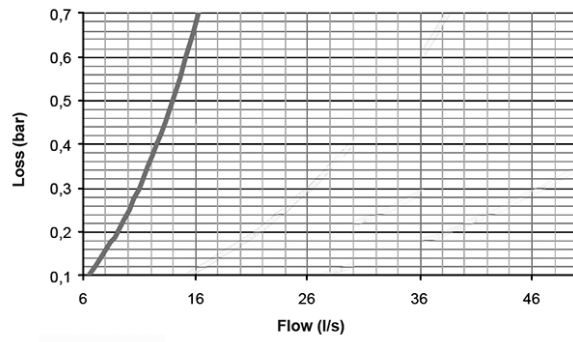

CARDAN KOPPELING BIXBU G1/4

Product Images

A: Ø24
B: 67 mm
C: Internal thread G1/4"
D: Thread G1/4"

Loss of pressure according to the flow (Entry pressure of 6 bar).

Additional Information

EAN Code	8719426300077
Artikelnummer	RSW07.5101
Omschrijving	Cardan BI X BU 1/4 BSPP
Max. druk (bar)	10
Min. druk (bar)	0
Binnen-/buitendraad 1	Binnendraad
Binnen-/buitendraad 2	Buitendraad
Draadmaat 1	1/4" BSPP
Draadmaat 2	1/4" BSPP
Materiaal	Hoogwaardig aluminium