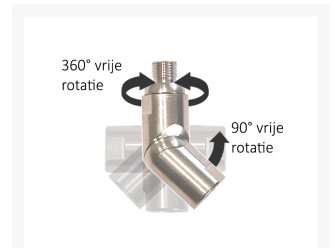

CARDAN KOPPELING BIXBU G1/4

Product Images

A: Ø24
B: 67 mm
C: Internal thread G1/4"
D: Thread G1/4"

Loss of pressure according to the flow (Entry pressure of 6 bar).

Additional Information

EAN Code	8719426300077
Artikelnummer	RSW07.5101
Omschrijving	Cardan BI X BU 1/4 BSPP
Max. druk (bar)	10
Min. druk (bar)	0
Binnen-/buitendraad 1	Binnendraad
Binnen-/buitendraad 2	Buitendraad
Draadmaat 1	1/4" BSPP
Draadmaat 2	1/4" BSPP
Materiaal	Hoogwaardig aluminium