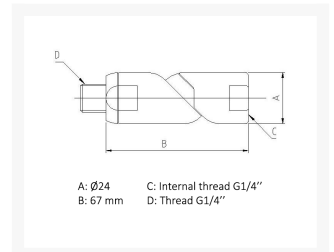

CARDAN KOPPELING BIXBU G1/4

Product Images

A: Ø24
B: 67 mm
C: Internal thread G1/4"
D: Thread G1/4"

Loss of pressure according to the flow (Entry pressure of 6 bar).

Additional Information

EAN Code	8719426300077
Artikelnummer	RSW07.5101
Omschrijving	Cardan BI X BU 1/4 BSPP
Max. druk (bar)	10
Min. druk (bar)	0
Binnen-/buitendraad 1	Binnendraad
Binnen-/buitendraad 2	Buitendraad
Draadmaat 1	1/4" BSPP
Draadmaat 2	1/4" BSPP
Materiaal	Hoogwaardig aluminium