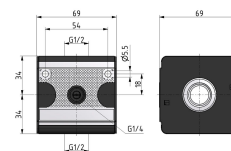

T-VERDELER G1/2 BG3

Product Images

Additional Information

EAN Code	8719426159064
Artikelnummer	KN-T33
Maximaal regelbereik (bar)	16
Minimaal Regelbereik (bar)	1
Merk	Knocks
Aansluitmaat	1/2" BSPP
Bouwgrootte	BG3
Type product	T-verdeler