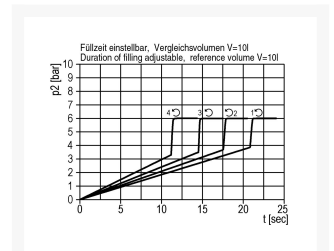

DRUKOPBOUW-VENT. G1/4 INSTEELB BGO

Product Images

Additional Information

EAN Code	8719426401316
Artikelnummer	KN-A01F
Maximaal regelbereik (bar)	16
Minimaal Regelbereik (bar)	1
Merk	Knocks
Aansluitmaat	1/4" BSPP
Bouwgrootte	BG0
Type product	Drukopbouwventiel