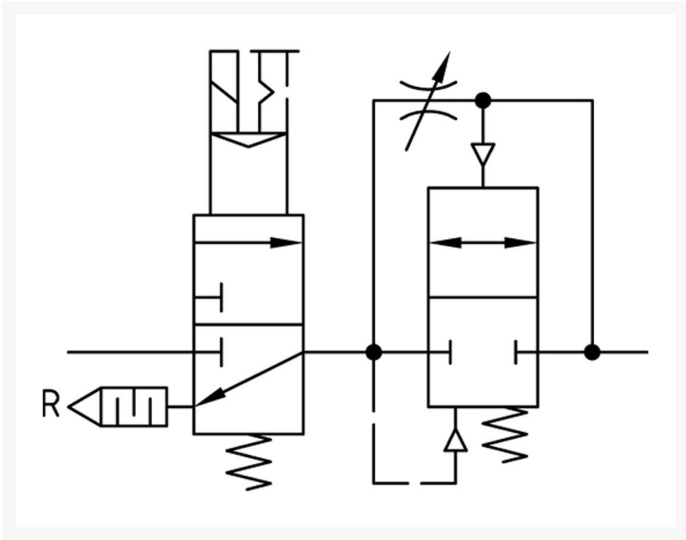

DRUKOPBOUW-VENT. G1/4 INSTEELB BGO

Product Images

Additional Information

EAN Code	8719426401316
Artikelnummer	KN-A01F
Maximaal regelbereik (bar)	16
Minimaal Regelbereik (bar)	1
Merk	Knocks
Aansluitmaat	1/4" BSPP
Bouwgrootte	BG0
Type product	Drukopbouwventiel