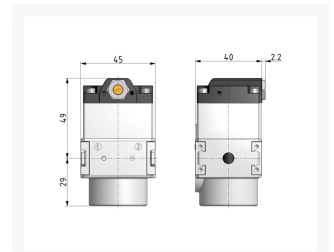

DRUKOPBOUW-VENT. G1/4 INSTEELB BGO

Product Images

Additional Information

EAN Code	8719426401316
Artikelnummer	KN-A01F
Maximaal regelbereik (bar)	16
Minimaal Regelbereik (bar)	1
Merk	Knocks
Aansluitmaat	1/4" BSPP
Bouwgrootte	BG0
Type product	Drukopbouwventiel