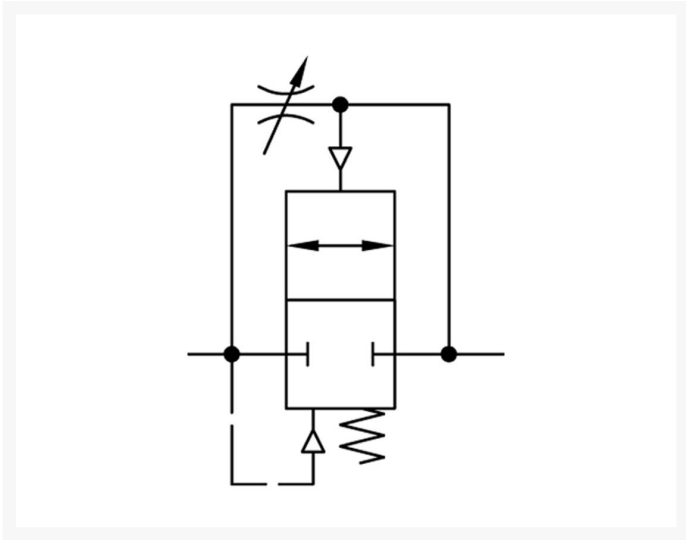

DRUKOPBOUW-VENT. G1/4 INSTEELB BGO

Product Images

Additional Information

EAN Code	8719426401316
Artikelnummer	KN-A01F
Maximaal regelbereik (bar)	16
Minimaal Regelbereik (bar)	1
Merk	Knocks
Aansluitmaat	1/4" BSPP
Bouwgrootte	BG0
Type product	Drukopbouwventiel