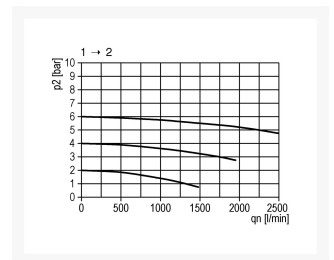

DRUKOPBOUW-VENT. G1/4 INSTEELB BGO

Product Images

Additional Information

EAN Code	8719426401316
Artikelnummer	KN-A01F
Maximaal regelbereik (bar)	16
Minimaal Regelbereik (bar)	1
Merk	Knocks
Aansluitmaat	1/4" BSPP
Bouwgrootte	BG0
Type product	Drukopbouwventiel