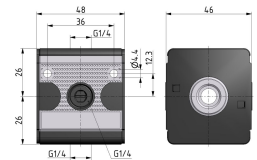

T-VERDELER G1/4 BG1

Product Images

Additional Information

EAN Code	8719426159057
Artikelnummer	KN-T11
Maximaal regelbereik (bar)	16
Minimaal Regelbereik (bar)	1
Merk	Knocks
Aansluitmaat	1/4" BSPP
Bouwgrootte	BG1
Type product	T-verdeler