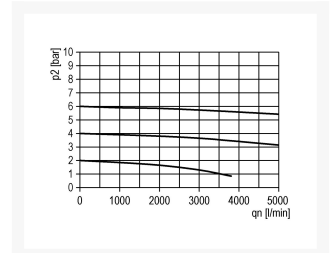

OLIEVERN. G1/2 16 BAR BG3

Product Images

Additional Information

EAN Code	8719426438411
Artikelnummer	KN-L33
Maximaal regelbereik (bar)	16
Minimaal Regelbereik (bar)	1
Merk	Knocks
Aansluitmaat	1/2" BSPP
Bouwgrootte	BG3
Type product	Olienevelaar