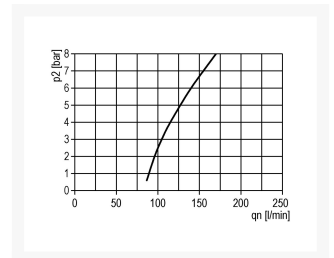

OLIEVERN. G1/2 16 BAR BG3

Product Images

Additional Information

EAN Code	8719426438411
Artikelnummer	KN-L33
Maximaal regelbereik (bar)	16
Minimaal Regelbereik (bar)	1
Merk	Knocks
Aansluitmaat	1/2" BSPP
Bouwgrootte	BG3
Type product	Olienevelaar