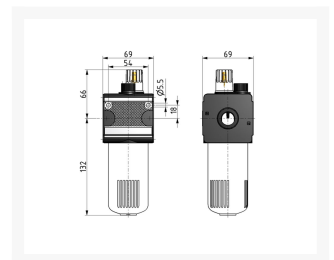

OLIEVERN. G1/2 16 BAR BG3

Product Images

Additional Information

EAN Code	8719426438411
Artikelnummer	KN-L33
Maximaal regelbereik (bar)	16
Minimaal Regelbereik (bar)	1
Merk	Knocks
Aansluitmaat	1/2" BSPP
Bouwgrootte	BG3
Type product	Olienevelaar