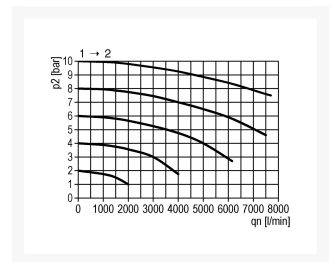

## Additional Information

---

EAN Code	8719426489796
Artikelnummer	KN-A33F
Maximaal regelbereik (bar)	16
Minimaal Regelbereik (bar)	1
Merk	Knocks
Aansluitmaat	1/2" BSPP
Bouwgrootte	BG3
Type product	Drukopbouwventiel