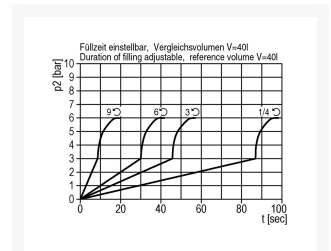

## Additional Information

---

EAN Code	8719426489796
Artikelnummer	KN-A33F
Maximaal regelbereik (bar)	16
Minimaal Regelbereik (bar)	1
Merk	Knocks
Aansluitmaat	1/2" BSPP
Bouwgrootte	BG3
Type product	Drukopbouwventiel