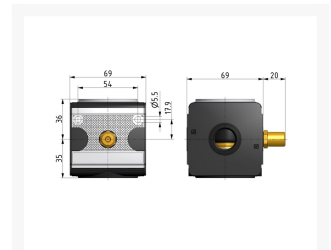

# DRUKOPBOUW-VENT. G1/2 INSTELB BG3

## Additional Information

---

EAN Code	8719426489796
Artikelnummer	KN-A33F
Maximaal regelbereik (bar)	16
Minimaal Regelbereik (bar)	1
Merk	Knocks
Aansluitmaat	1/2" BSPP
Bouwgrootte	BG3
Type product	Drukopbouwventiel