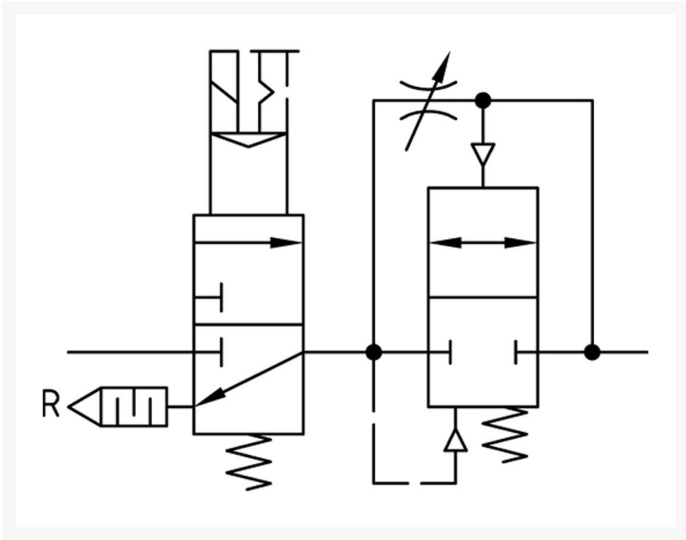

# DRUKOPBOUW-VENT. G1/2 INSTELB BG3

## Additional Information

---

EAN Code	8719426489796
Artikelnummer	KN-A33F
Maximaal regelbereik (bar)	16
Minimaal Regelbereik (bar)	1
Merk	Knocks
Aansluitmaat	1/2" BSPP
Bouwgrootte	BG3
Type product	Drukopbouwventiel