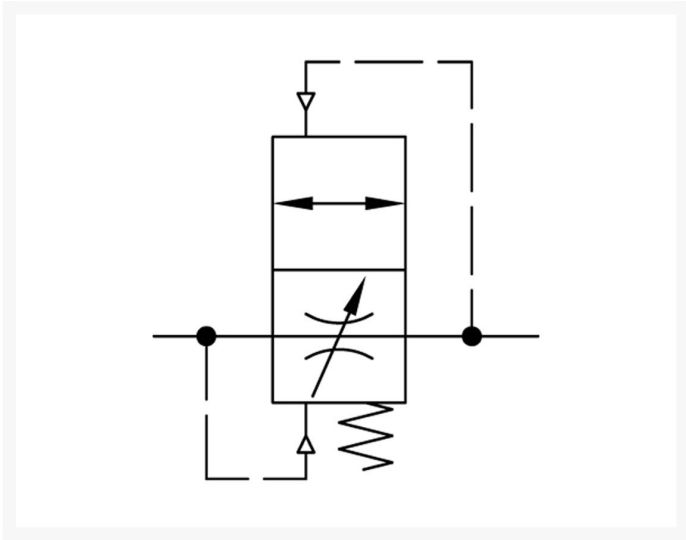

# DRUKOPBOUW-VENT. G3/4 INSTELEB BG4

## Additional Information

---

EAN Code	8719426489802
Artikelnummer	KN-A44F
Maximaal regelbereik (bar)	16
Minimaal Regelbereik (bar)	1
Merk	Knocks
Aansluitmaat	3/4" BSPP
Bouwgrootte	BG4
Type product	Drukopbouwventiel