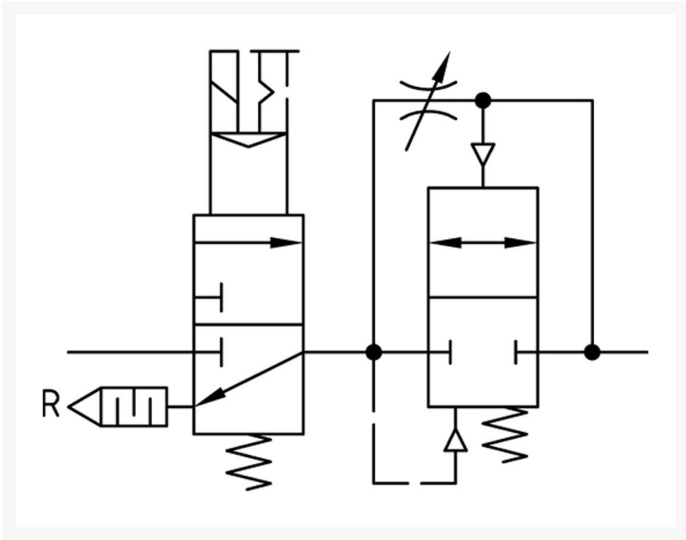

# DRUKOPBOUW-VENT. G3/4 INSTELEB BG4

## Additional Information

---

EAN Code	8719426489802
Artikelnummer	KN-A44F
Maximaal regelbereik (bar)	16
Minimaal Regelbereik (bar)	1
Merk	Knocks
Aansluitmaat	3/4" BSPP
Bouwgrootte	BG4
Type product	Drukopbouwventiel