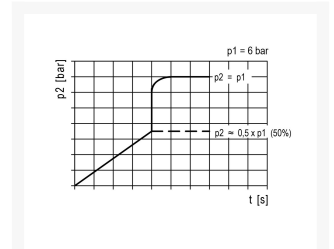

## Additional Information

---

EAN Code	8719426489802
Artikelnummer	KN-A44F
Maximaal regelbereik (bar)	16
Minimaal Regelbereik (bar)	1
Merk	Knocks
Aansluitmaat	3/4" BSPP
Bouwgrootte	BG4
Type product	Drukopbouwventiel