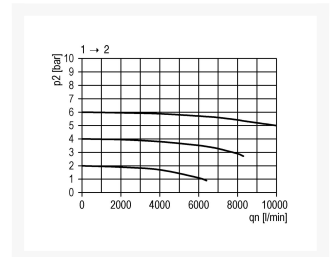

## Additional Information

---

EAN Code	8719426489802
Artikelnummer	KN-A44F
Maximaal regelbereik (bar)	16
Minimaal Regelbereik (bar)	1
Merk	Knocks
Aansluitmaat	3/4" BSPP
Bouwgrootte	BG4
Type product	Drukopbouwventiel