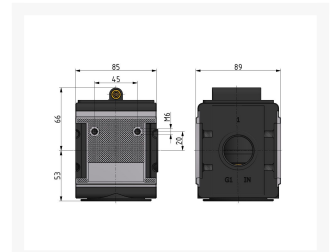

# DRUKOPBOUW-VENT. G3/4 INSTELEB BG4

## Additional Information

---

EAN Code	8719426489802
Artikelnummer	KN-A44F
Maximaal regelbereik (bar)	16
Minimaal Regelbereik (bar)	1
Merk	Knocks
Aansluitmaat	3/4" BSPP
Bouwgrootte	BG4
Type product	Drukopbouwventiel