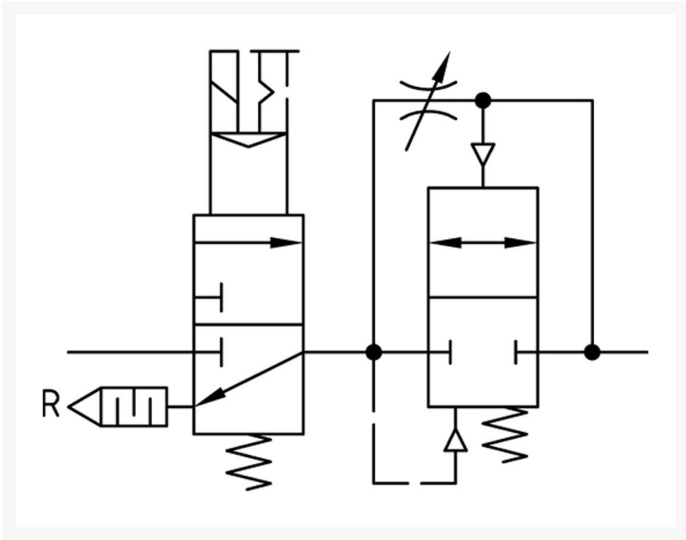

# DRUKOPBOUW-VENT. G1 INSTELB BG4

## Additional Information

---

EAN Code	8719426489819
Artikelnummer	KN-A45F
Maximaal regelbereik (bar)	16
Minimaal Regelbereik (bar)	1
Merk	Knocks
Aansluitmaat	1" BSPP
Bouwgrootte	BG5
Type product	Drukopbouwventiel