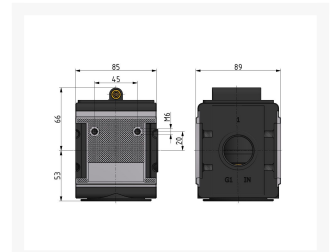

# DRUKOPBOUW-VENT. G1 INSTELB BG4

## Additional Information

---

EAN Code	8719426489819
Artikelnummer	KN-A45F
Maximaal regelbereik (bar)	16
Minimaal Regelbereik (bar)	1
Merk	Knocks
Aansluitmaat	1" BSPP
Bouwgrootte	BG5
Type product	Drukopbouwventiel