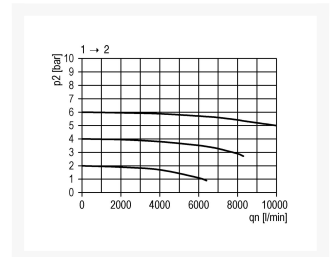

## Additional Information

---

EAN Code	8719426489819
Artikelnummer	KN-A45F
Maximaal regelbereik (bar)	16
Minimaal Regelbereik (bar)	1
Merk	Knocks
Aansluitmaat	1" BSPP
Bouwgrootte	BG5
Type product	Drukopbouwventiel