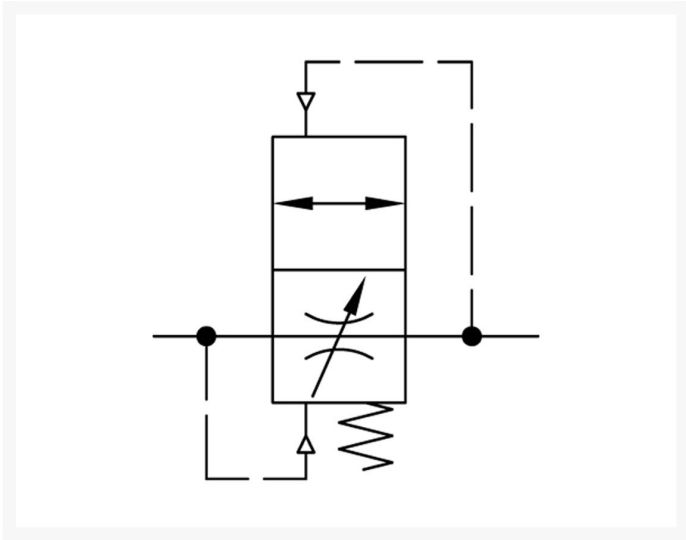

# DRUKOPBOUW-VENT. G1 INSTELB BG4

## Additional Information

---

EAN Code	8719426489819
Artikelnummer	KN-A45F
Maximaal regelbereik (bar)	16
Minimaal Regelbereik (bar)	1
Merk	Knocks
Aansluitmaat	1" BSPP
Bouwgrootte	BG5
Type product	Drukopbouwventiel