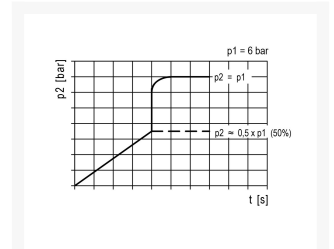

## Additional Information

---

EAN Code	8719426489819
Artikelnummer	KN-A45F
Maximaal regelbereik (bar)	16
Minimaal Regelbereik (bar)	1
Merk	Knocks
Aansluitmaat	1" BSPP
Bouwgrootte	BG5
Type product	Drukopbouwventiel