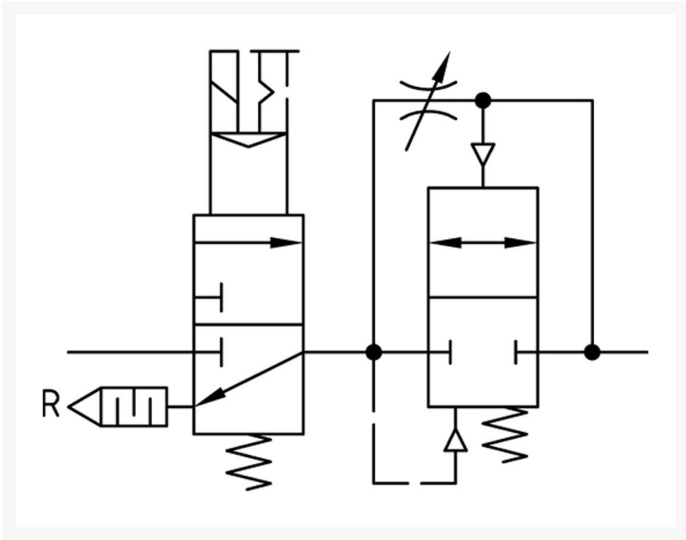

DRUKOPBOUW-VENT. G3/4 INSTELB BG5

Product Images

Additional Information

EAN Code	8719426489826
Artikelnummer	KN-A54F
Maximaal regelbereik (bar)	16
Minimaal Regelbereik (bar)	1
Merk	Knocks
Aansluitmaat	3/4" BSPP
Bouwgrootte	BG5
Type product	Drukopbouwventiel