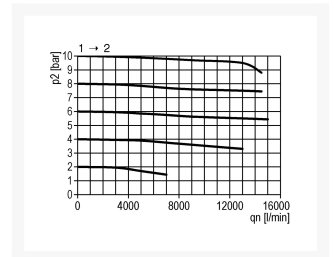

DRUKOPBOUW-VENT. G3/4 INSTELB BG5

Product Images

Additional Information

EAN Code	8719426489826
Artikelnummer	KN-A54F
Maximaal regelbereik (bar)	16
Minimaal Regelbereik (bar)	1
Merk	Knocks
Aansluitmaat	3/4" BSPP
Bouwgrootte	BG5
Type product	Drukopbouwventiel