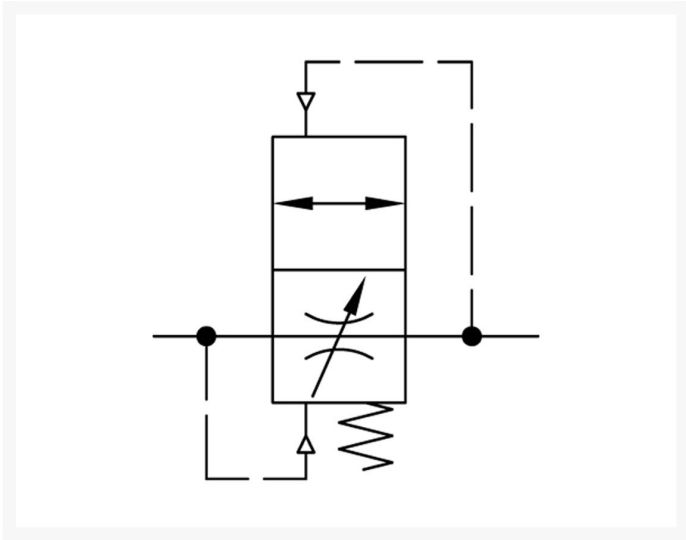

DRUKOPBOUW-VENT. G3/4 INSTELB BG5

Product Images

Additional Information

EAN Code	8719426489826
Artikelnummer	KN-A54F
Maximaal regelbereik (bar)	16
Minimaal Regelbereik (bar)	1
Merk	Knocks
Aansluitmaat	3/4" BSPP
Bouwgrootte	BG5
Type product	Drukopbouwventiel