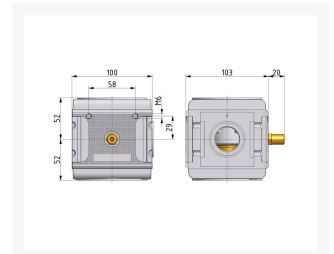

DRUKOPBOUW-VENT. G3/4 INSTELB BG5

Product Images

Additional Information

EAN Code	8719426489826
Artikelnummer	KN-A54F
Maximaal regelbereik (bar)	16
Minimaal Regelbereik (bar)	1
Merk	Knocks
Aansluitmaat	3/4" BSPP
Bouwgrootte	BG5
Type product	Drukopbouwventiel