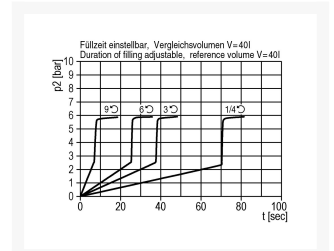

DRUKOPBOUW-VENT. G3/4 INSTELB BG5

Product Images

Additional Information

EAN Code	8719426489826
Artikelnummer	KN-A54F
Maximaal regelbereik (bar)	16
Minimaal Regelbereik (bar)	1
Merk	Knocks
Aansluitmaat	3/4" BSPP
Bouwgrootte	BG5
Type product	Drukopbouwventiel