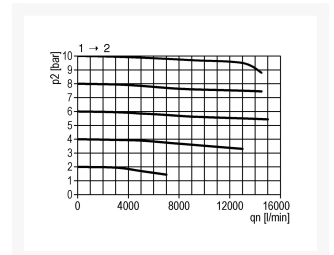

DRUKOPBOUW-VENT. G1 INSTELB BG5

Product Images

Additional Information

EAN Code	8719426489833
Artikelnummer	KN-A55F
Maximaal regelbereik (bar)	16
Minimaal Regelbereik (bar)	1
Merk	Knocks
Aansluitmaat	1" BSPP
Bouwgrootte	BG5
Type product	Drukopbouwventiel