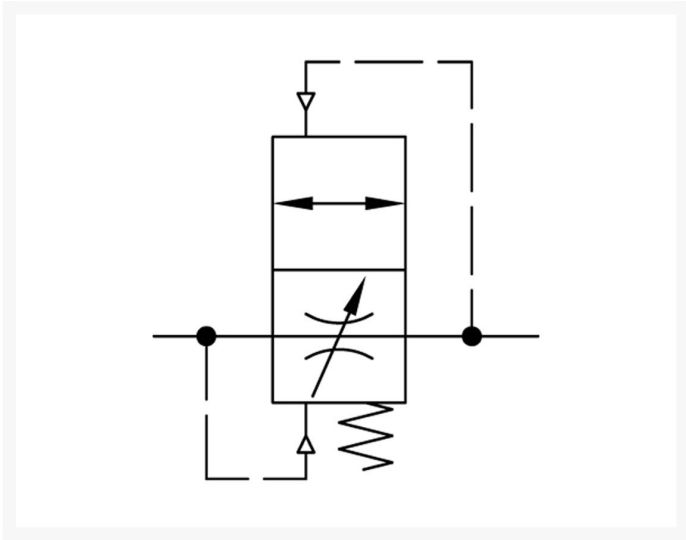

DRUKOPBOUW-VENT. G1 INSTELB BG5

Product Images

Additional Information

EAN Code	8719426489833
Artikelnummer	KN-A55F
Maximaal regelbereik (bar)	16
Minimaal Regelbereik (bar)	1
Merk	Knocks
Aansluitmaat	1" BSPP
Bouwgrootte	BG5
Type product	Drukopbouwventiel