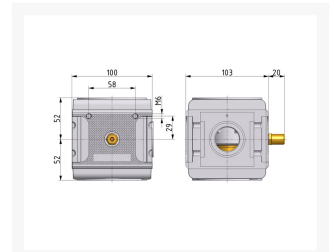

DRUKOPBOUW-VENT. G1 INSTELB BG5

Product Images

Additional Information

EAN Code	8719426489833
Artikelnummer	KN-A55F
Maximaal regelbereik (bar)	16
Minimaal Regelbereik (bar)	1
Merk	Knocks
Aansluitmaat	1" BSPP
Bouwgrootte	BG5
Type product	Drukopbouwventiel