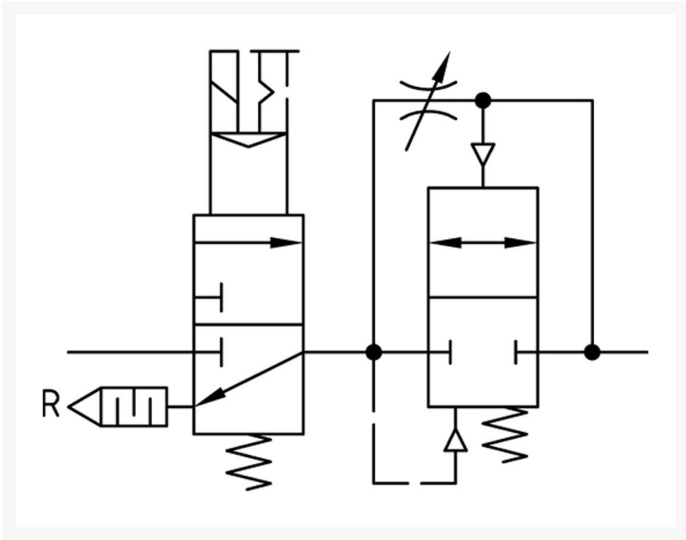

DRUKOPBOUW-VENT. G1 INSTELB BG5

Product Images

Additional Information

EAN Code	8719426489833
Artikelnummer	KN-A55F
Maximaal regelbereik (bar)	16
Minimaal Regelbereik (bar)	1
Merk	Knocks
Aansluitmaat	1" BSPP
Bouwgrootte	BG5
Type product	Drukopbouwventiel