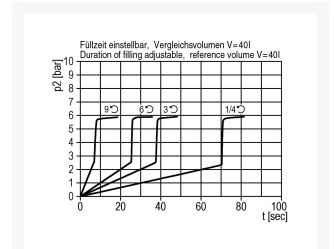

DRUKOPBOUW-VENT. G1 INSTELB BG5

Product Images

Additional Information

EAN Code	8719426489833
Artikelnummer	KN-A55F
Maximaal regelbereik (bar)	16
Minimaal Regelbereik (bar)	1
Merk	Knocks
Aansluitmaat	1" BSPP
Bouwgrootte	BG5
Type product	Drukopbouwventiel