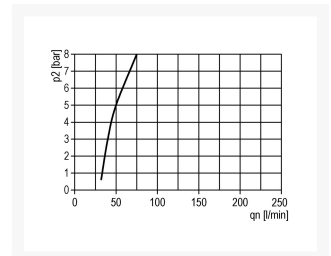

## Additional Information

---

EAN Code	8719426490242
Artikelnummer	KN-L12
Maximaal regelbereik (bar)	16
Minimaal Regelbereik (bar)	1
Merk	Knocks
Aansluitmaat	3/8" BSPP
Bouwgrootte	BG1
Type product	Olienevelaar