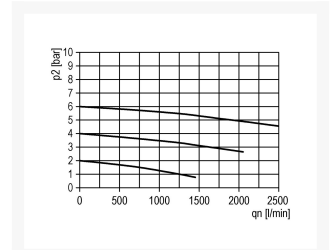

## Additional Information

---

EAN Code	8719426490242
Artikelnummer	KN-L12
Maximaal regelbereik (bar)	16
Minimaal Regelbereik (bar)	1
Merk	Knocks
Aansluitmaat	3/8" BSPP
Bouwgrootte	BG1
Type product	Olienevelaar