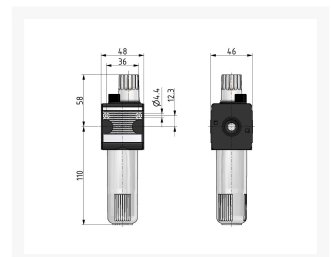

# OLIENEV. G3/8 16BAR BG1

## Additional Information

---

EAN Code	8719426490242
Artikelnummer	KN-L12
Maximaal regelbereik (bar)	16
Minimaal Regelbereik (bar)	1
Merk	Knocks
Aansluitmaat	3/8" BSPP
Bouwgrootte	BG1
Type product	Olienevelaar