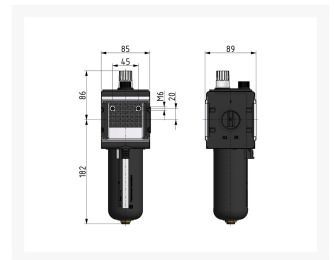

OLIENEV. G1 16BAR BG4

Product Images

Additional Information

EAN Code	8719426490273
Artikelnummer	KN-L45
Maximaal regelbereik (bar)	16
Minimaal Regelbereik (bar)	1
Merk	Knocks
Vervangend product van	KN-DO64/N
Aansluitmaat	1" BSPP
Bouwgrootte	BG4
Type product	Olienevelaar