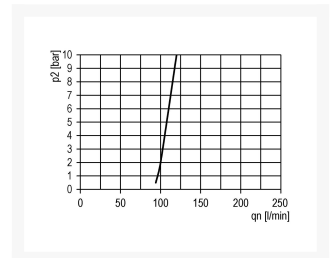

OLIENEV. G1 16BAR BG4

Product Images

Additional Information

EAN Code	8719426490273
Artikelnummer	KN-L45
Maximaal regelbereik (bar)	16
Minimaal Regelbereik (bar)	1
Merk	Knocks
Vervangend product van	KN-DO64/N
Aansluitmaat	1" BSPP
Bouwgrootte	BG4
Type product	Olienevelaar