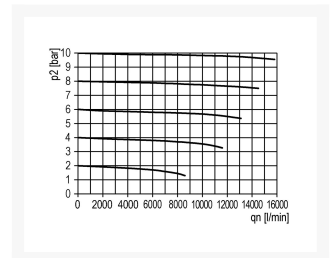

OLIENEV. G1 16BAR BG4

Product Images

Additional Information

EAN Code	8719426490273
Artikelnummer	KN-L45
Maximaal regelbereik (bar)	16
Minimaal Regelbereik (bar)	1
Merk	Knocks
Vervangend product van	KN-DO64/N
Aansluitmaat	1" BSPP
Bouwgrootte	BG4
Type product	Olienevelaar