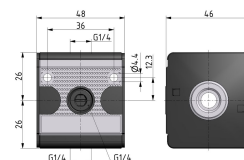

T-VERDELER G3/8 BG1

Product Images

Additional Information

EAN Code	8719426489727
Artikelnummer	KN-T12
Maximaal regelbereik (bar)	16
Minimaal Regelbereik (bar)	1
Merk	Knocks
Aansluitmaat	3/8" BSPP
Bouwgrootte	BG1
Type product	T-verdeler