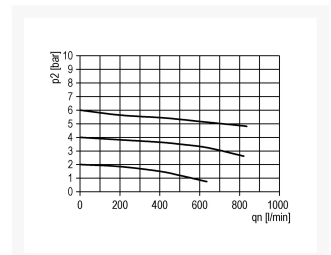

TERUGSLAGKLEP G1/4 BG1

Product Images

Additional Information

EAN Code	8719426489680
Artikelnummer	KN-V11
Maximaal regelbereik (bar)	16
Minimaal Regelbereik (bar)	1
Merk	Knocks
Aansluitmaat	1/4" BSPP
Bouwgrootte	BG1
Type product	Terugslagklep