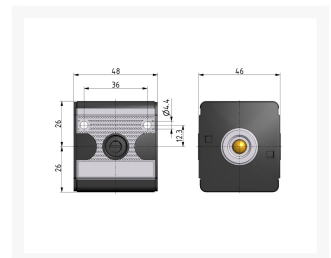

TERUGSLAGKLEP G1/4 BG1

Product Images

Additional Information

EAN Code	8719426489680
Artikelnummer	KN-V11
Maximaal regelbereik (bar)	16
Minimaal Regelbereik (bar)	1
Merk	Knocks
Aansluitmaat	1/4" BSPP
Bouwgrootte	BG1
Type product	Terugslagklep