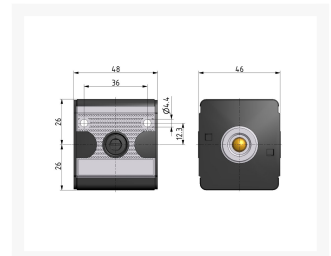

TERUGSLAGKLEP G3/8 BG1

Product Images

Additional Information

EAN Code	8719426489697
Artikelnummer	KN-V12
Maximaal regelbereik (bar)	16
Minimaal Regelbereik (bar)	1
Merk	Knocks
Aansluitmaat	3/8" BSPP
Bouwgrootte	BG1
Type product	Terugslagklep