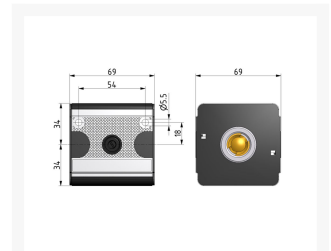

TERUGSLAGKLEP G1/2 BG3

Product Images

Additional Information

EAN Code	8719426489703
Artikelnummer	KN-V33
Maximaal regelbereik (bar)	16
Minimaal Regelbereik (bar)	1
Merk	Knocks
Aansluitmaat	1/2" BSPP
Bouwgrootte	BG3
Type product	Terugslagklep