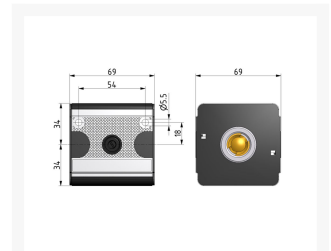

# TERUGSLAGKLEP G3/4 BG3

## Additional Information

---

|                            |               |
|----------------------------|---------------|
| EAN Code                   | 8719426489710 |
| Artikelnummer              | KN-V34        |
| Maximaal regelbereik (bar) | 16            |
| Minimaal Regelbereik (bar) | 1             |
| Merk                       | Knocks        |
| Aansluitmaat               | 3/4" BSPP     |
| Bouwgrootte                | BG3           |
| Type product               | Terugslagklep |