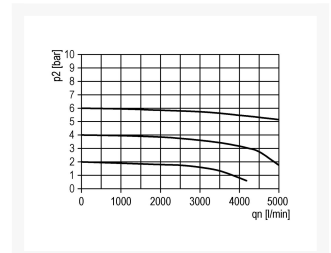

# TERUGSLAGKLEP G3/4 BG3

## Additional Information

---

|                            |               |
|----------------------------|---------------|
| EAN Code                   | 8719426489710 |
| Artikelnummer              | KN-V34        |
| Maximaal regelbereik (bar) | 16            |
| Minimaal Regelbereik (bar) | 1             |
| Merk                       | Knocks        |
| Aansluitmaat               | 3/4" BSPP     |
| Bouwgrootte                | BG3           |
| Type product               | Terugslagklep |