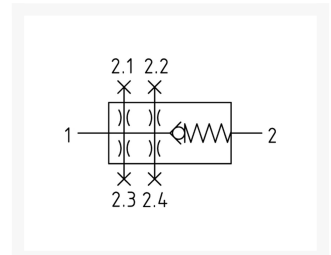

# TERUGSLAGKLEP G3/4 BG3

## Additional Information

---

|                            |               |
|----------------------------|---------------|
| EAN Code                   | 8719426489710 |
| Artikelnummer              | KN-V34        |
| Maximaal regelbereik (bar) | 16            |
| Minimaal Regelbereik (bar) | 1             |
| Merk                       | Knocks        |
| Aansluitmaat               | 3/4" BSPP     |
| Bouwgrootte                | BG3           |
| Type product               | Terugslagklep |