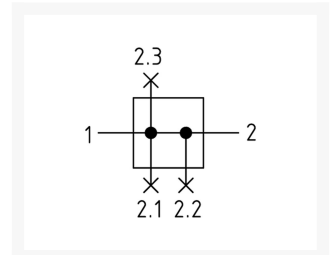

MULTIFIX T-VERDELER G1 BG5

Product Images

Additional Information

EAN Code	8719426489789
Artikelnummer	KN-Z5
Maximaal regelbereik (bar)	16
Minimaal Regelbereik (bar)	1
Merk	Knocks
Aansluitmaat	1" BSPP
Bouwgrootte	BG5
Type product	T-verdeler