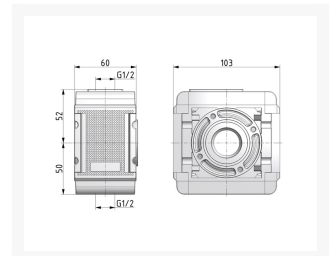

MULTIFIX T-VERDELER G1 BG5

Product Images

Additional Information

EAN Code	8719426489789
Artikelnummer	KN-Z5
Maximaal regelbereik (bar)	16
Minimaal Regelbereik (bar)	1
Merk	Knocks
Aansluitmaat	1" BSPP
Bouwgrootte	BG5
Type product	T-verdeler