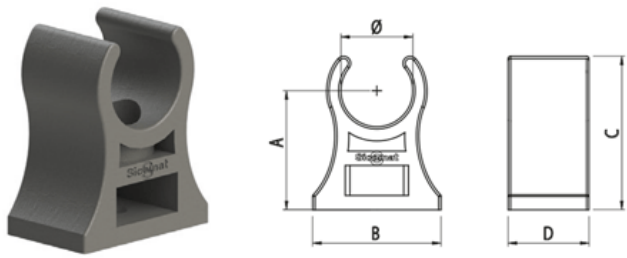

BEVESTIGINGBEUGEL Ø28

Product Images

Omschrijving

Air Quick is een uitbreiding op het Sicomat pakket. Het unieke aan dit nieuwe systeem is dat het gemonteerd kan worden zonder speciaal gereedschap. Met de diameters Ø15, Ø22 en Ø28 is dit systeem uitermate geschikt voor kleinere leidingsystemen en ook voor toepassing in machinebouw.

Het push-in systeem monteert snel en éénvoudig. Het ontkoppelen van de buis is alleen mogelijk met een adapter, dit maakt het onbedoeld ontgrendelen niet mogelijk.

Uiteraard is het systeem te combineren met de bekende buismaten Ø20, Ø25, Ø32, Ø40, Ø50 en Ø63.

De verloop T-koppelingen zijn, net als de muurplaten, als set beschikbaar.

Specificaties Air Quick buizen Ø15, Ø22 en Ø28

- materiaal: Aluminium EN AW 6060 T6
- behandeling: in- en uitwendig gechromateerd, uitwendig blauw gepoedercoat volgens NEN 3050.
- toepassing: druk- en vacuumtransport van perslucht, neutrale gassen en water.
- maatvoering: gecalibreerde extrusie.
- leverbare diameters Ø15, Ø22 en Ø28.
- lengte: 4 meter.

Afmetingen

SIC-R244.015.000

SIC-R244.022.000

SIC-R244.028.000

SIC-R244.000.038

	Ø	A	B	C	D	(g)
R244.015.000	15	25	27	30	17	6
R244.022.000	22	35	27	42	17	7
R244.028.000	28	35	27	45	17	8
R244.000.038 (opvulblok)	-	10	27	-	17	3