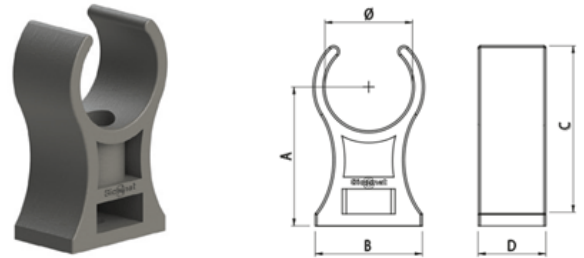

Het push-in systeem monteert snel en éénvoudig. Het ontkoppelen van de buis is alleen mogelijk met een adapter, dit maakt het onbedoeld ontgrendelen niet mogelijk.

Uiteraard is het systeem te combineren met de bekende buismaten Ø20, Ø25, Ø32, Ø40, Ø50 en Ø63.

De verloop T-koppelingen zijn, net als de muurplaten, als set beschikbaar.

Specificaties Air Quick buizen Ø15, Ø22 en Ø28

- materiaal: Aluminium EN AW 6060 T6
- behandeling: in- en uitwendig gechromateerd, uitwendig blauw gepoedercoat volgens NEN 3050.
- toepassing: druk- en vacuumtransport van perslucht, neutrale gassen en water.
- maatvoering: gecalibreerde extrusie.
- leverbare diameters Ø15, Ø22 en Ø28.
- lengte: 4 meter.

Afmetingen

SIC-R244.015.000

SIC-R244.022.000

SIC-R244.028.000

SIC-R244.000.038

	Ø	A	B	C	D	(g)
R244.015.000	15	25	27	30	17	6
R244.022.000	22	35	27	42	17	7
R244.028.000	28	35	27	45	17	8
R244.000.038 (opvulblok)	-	10	27	-	17	3

Additional Information

EAN Code	8719426517925
Artikelnummer	0
Omschrijving	Montageklem
Merk	Sicomat
Passend bij Diameter	Ø28 mm
Soort	Beugel