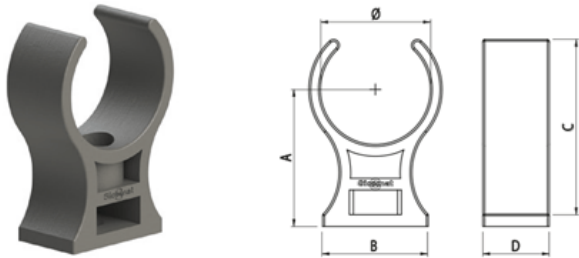

Het push-in systeem monteert snel en éénvoudig. Het ontkoppelen van de buis is alleen mogelijk met een adapter, dit maakt het onbedoeld ontgrendelen niet mogelijk.

Uiteraard is het systeem te combineren met de bekende buismaten Ø20, Ø25, Ø32, Ø40, Ø50 en Ø63.

De verloop T-koppelingen zijn, net als de muurplaten, als set beschikbaar.

Specificaties Air Quick buizen Ø15, Ø22 en Ø28

- materiaal: Aluminium EN AW 6060 T6
- behandeling: in- en uitwendig gechromateerd, uitwendig blauw gepoedercoat volgens NEN 3050.
- toepassing: druk- en vacuumtransport van perslucht, neutrale gassen en water.
- maatvoering: gecalibreerde extrusie.
- leverbare diameters Ø15, Ø22 en Ø28.
- lengte: 4 meter.

Afmetingen

SIC-R244.015.000

SIC-R244.022.000

SIC-R244.028.000

SIC-R244.000.038

	Ø	A	B	C	D	(g)
R244.015.000	15	25	27	30	17	6
R244.022.000	22	35	27	42	17	7
R244.028.000	28	35	27	45	17	8
R244.000.038 (opvulblok)	-	10	27	-	17	3

Additional Information

EAN Code	8719426517925
Artikelnummer	0
Omschrijving	Montageklem
Merk	Sicomat
Passend bij Diameter	Ø28 mm
Soort	Beugel