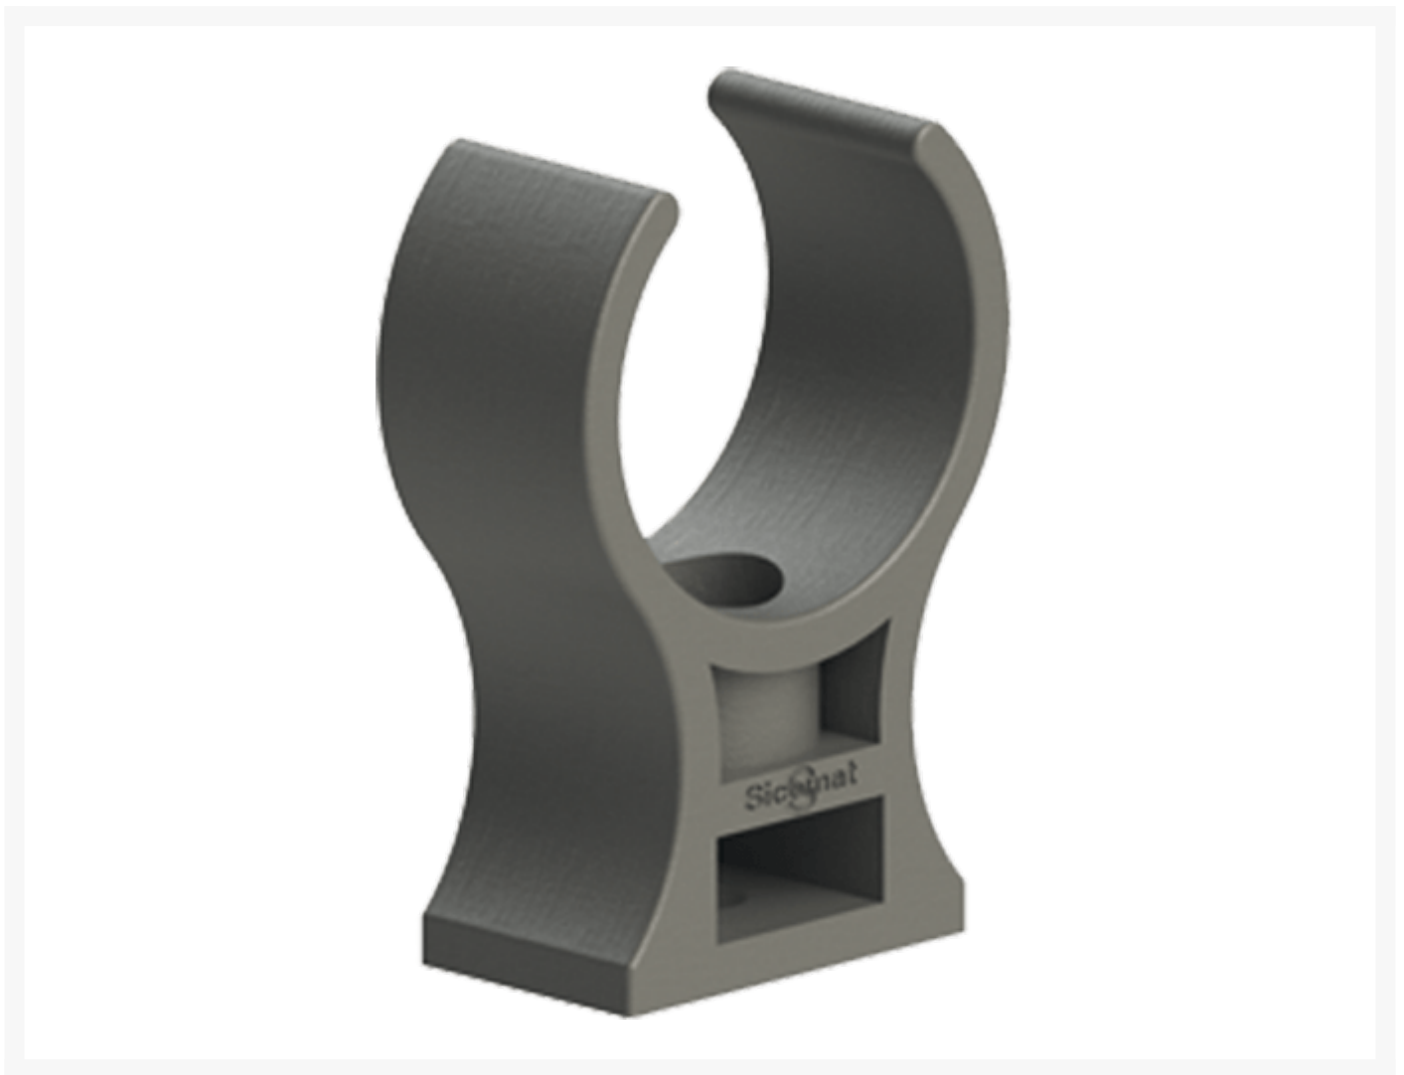

BEVESTIGINGBEUGEL Ø28

Product Images

Omschrijving

Air Quick is een uitbreiding op het Sicomat pakket. Het unieke aan dit nieuwe systeem is dat het gemonteerd kan worden zonder speciaal gereedschap. Met de diameters Ø15, Ø22 en Ø28 is dit systeem uitermate geschikt voor kleinere leidingsystemen en ook voor toepassing in machinebouw.

Het push-in systeem monteert snel en éénvoudig. Het ontkoppelen van de buis is alleen mogelijk met een adapter, dit maakt het onbedoeld ontgrendelen niet mogelijk.

Uiteraard is het systeem te combineren met de bekende buismaten Ø20, Ø25, Ø32, Ø40, Ø50 en Ø63.

De verloop T-koppelingen zijn, net als de muurplaten, als set beschikbaar.

Specificaties Air Quick buizen Ø15, Ø22 en Ø28

- materiaal: Aluminium EN AW 6060 T6
- behandeling: in- en uitwendig gechromateerd, uitwendig blauw gepoedercoat volgens NEN 3050.
- toepassing: druk- en vacuumtransport van perslucht, neutrale gassen en water.
- maatvoering: gecalibreerde extrusie.
- leverbare diameters Ø15, Ø22 en Ø28.
- lengte: 4 meter.

Additional Information

EAN Code	8719426517925
Artikelnummer	0
Omschrijving	Montageklem
Merk	Sicomat
Passend bij Diameter	Ø28 mm
Soort	Beugel