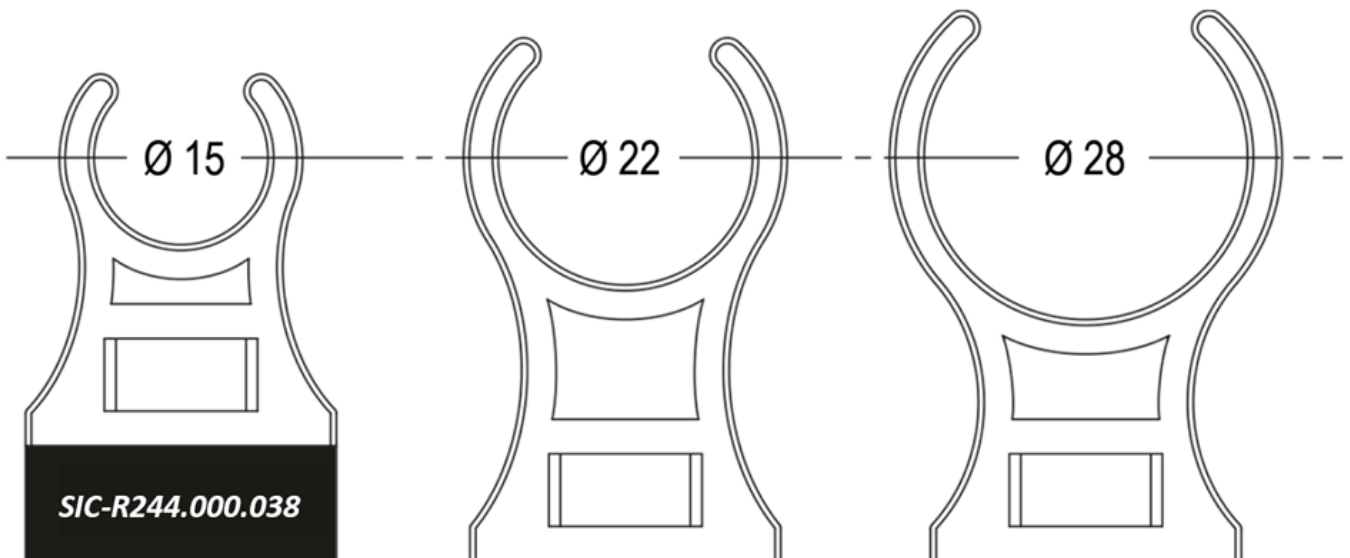

Het push-in systeem monteert snel en éénvoudig. Het ontkoppelen van de buis is alleen mogelijk met een adapter, dit maakt het onbedoeld ontgrendelen niet mogelijk.

Uiteraard is het systeem te combineren met de bekende buismaten Ø20, Ø25, Ø32, Ø40, Ø50 en Ø63.

De verloop T-koppelingen zijn, net als de muurplaten, als set beschikbaar.

Specificaties Air Quick buizen Ø15, Ø22 en Ø28

- materiaal: Aluminium EN AW 6060 T6
- behandeling: in- en uitwendig gechromateerd, uitwendig blauw gepoedercoat volgens NEN 3050.
- toepassing: druk- en vacuumtransport van perslucht, neutrale gassen en water.
- maatvoering: gecalibreerde extrusie.
- leverbare diameters Ø15, Ø22 en Ø28.
- lengte: 4 meter.

Afmetingen

SIC-R244.015.000

SIC-R244.022.000

SIC-R244.028.000

SIC-R244.000.038

	Ø	A	B	C	D	(g)
R244.015.000	15	25	27	30	17	6
R244.022.000	22	35	27	42	17	7
R244.028.000	28	35	27	45	17	8
R244.000.038 (opvulblok)	-	10	27	-	17	3

Additional Information

EAN Code	8719426517925
Artikelnummer	0
Omschrijving	Montageklem
Merk	Sicomat
Passend bij Diameter	Ø28 mm
Soort	Beugel