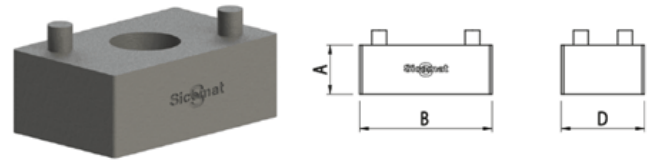

De verloop T-koppelingen zijn, net als de muurplaten, als set beschikbaar.

Specificaties Air Quick buizen Ø15, Ø22 en Ø28

- materiaal: Aluminium EN AW 6060 T6
- behandeling: in- en uitwendig gechromateerd, uitwendig blauw gepoedercoat volgens NEN 3050.
- toepassing: druk- en vacuumtransport van perslucht, neutrale gassen en water.
- maatvoering: gecalibreerde extrusie.
- leverbare diameters Ø15, Ø22 en Ø28.
- lengte: 4 meter.

Afmetingen

SIC-R244.015.000

SIC-R244.022.000

SIC-R244.028.000

SIC-R244.000.038

	Ø	A	B	C	D	(g)
R244.015.000	15	25	27	30	17	6
R244.022.000	22	35	27	42	17	7
R244.028.000	28	35	27	45	17	8
R244.000.038 (opvulblok)	-	10	27	-	17	3

Additional Information

EAN Code	8719426517925
Artikelnummer	0
Omschrijving	Montageklem
Merk	Sicomat
Passend bij Diameter	Ø28 mm
Soort	Beugel