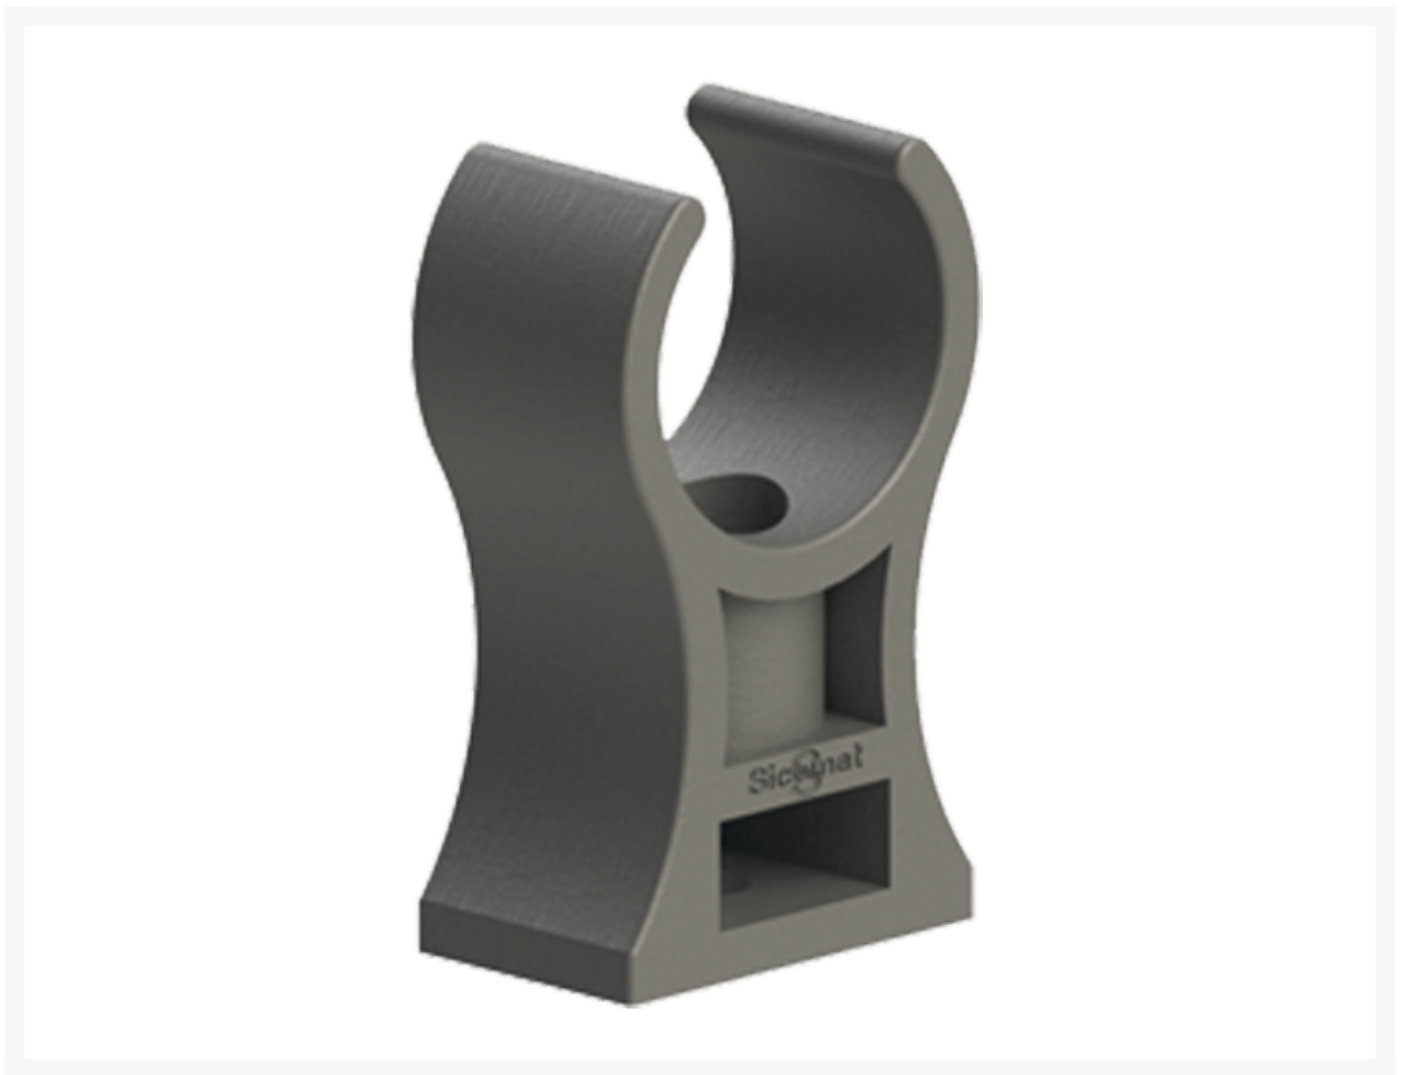

BEVESTIGINGBEUGEL Ø22

Product Images

Omschrijving

Air Quick is een uitbreiding op het Sicomat pakket. Het unieke aan dit nieuwe systeem is dat het gemonteerd kan worden zonder speciaal gereedschap. Met de diameters Ø15, Ø22 en Ø28 is dit systeem uitermate geschikt voor kleinere leidingsystemen en ook voor toepassing in machinebouw.

Het push-in systeem monteert snel en éénvoudig. Het ontkoppelen van de buis is alleen mogelijk met een adapter, dit maakt het onbedoeld ontgrendelen niet mogelijk.

Uiteraard is het systeem te combineren met de bekende buismaten Ø20, Ø25, Ø32, Ø40, Ø50 en Ø63.

De verloop T-koppelingen zijn, net als de muurplaten, als set beschikbaar.

Specificaties Air Quick buizen Ø15, Ø22 en Ø28

- materiaal: Aluminium EN AW 6060 T6
- behandeling: in- en uitwendig gechromateerd, uitwendig blauw gepoedercoat volgens NEN 3050.
- toepassing: druk- en vacuumtransport van perslucht, neutrale gassen en water.
- maatvoering: gecalibreerde extrusie.
- leverbare diameters 15, 22 en 28.
- lengte: 4 meter.

Additional Information

EAN Code	8719426517918
Artikelnummer	0
Omschrijving	Montageklem
Merk	Sicomat
Passend bij Diameter	Ø22 mm
Soort	Beugel