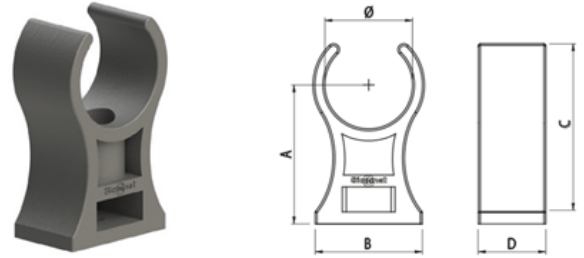

Het push-in systeem monteert snel en éénvoudig. Het ontkoppelen van de buis is alleen mogelijk met een adapter, dit maakt het onbedoeld ontgrendelen niet mogelijk.

Uiteraard is het systeem te combineren met de bekende buismaten Ø20, Ø25, Ø32, Ø40, Ø50 en Ø63.

De verloop T-koppelingen zijn, net als de muurplaten, als set beschikbaar.

Specificaties Air Quick buizen Ø15, Ø22 en Ø28

- materiaal: Aluminium EN AW 6060 T6
- behandeling: in- en uitwendig gechromateerd, uitwendig blauw gepoedercoat volgens NEN 3050.
- toepassing: druk- en vacuumtransport van perslucht, neutrale gassen en water.
- maatvoering: gecalibreerde extrusie.
- leverbare diameters 15, 22 en 28.
- lengte: 4 meter.

Afmetingen

SIC-R244.015.000

SIC-R244.022.000

SIC-R244.028.000

SIC-R244.000.038

	Ø	A	B	C	D	(g)
R244.015.000	15	25	27	30	17	6
R244.022.000	22	35	27	42	17	7
R244.028.000	28	35	27	45	17	8
R244.000.038 (opvulblok)	-	10	27	-	17	3