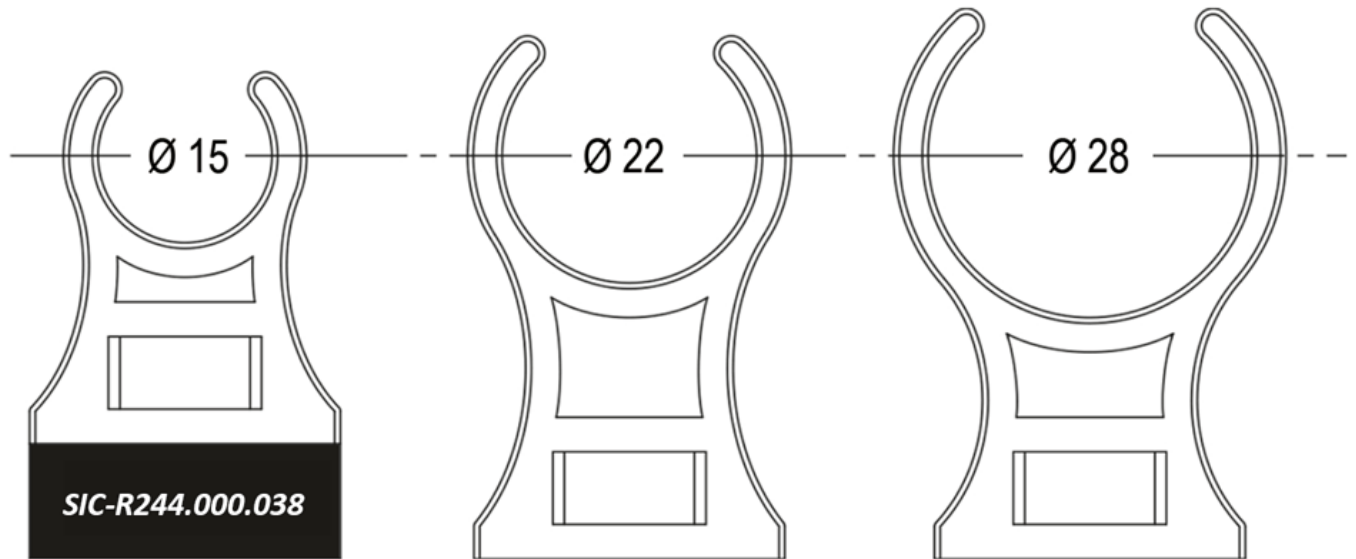

De verloop T-koppelingen zijn, net als de muurplaten, als set beschikbaar.

Specificaties Air Quick buizen Ø15, Ø22 en Ø28

- materiaal: Aluminium EN AW 6060 T6
- behandeling: in- en uitwendig gechromateerd, uitwendig blauw gepoedercoat volgens NEN 3050.
- toepassing: druk- en vacuumtransport van perslucht, neutrale gassen en water.
- maatvoering: gecalibreerde extrusie.
- leverbare diameters 15, 22 en 28.
- lengte: 4 meter.

Afmetingen

SIC-R244.015.000

SIC-R244.022.000

SIC-R244.028.000

SIC-R244.000.038

	Ø	A	B	C	D	(g)
R244.015.000	15	25	27	30	17	6
R244.022.000	22	35	27	42	17	7
R244.028.000	28	35	27	45	17	8
R244.000.038 (opvulblok)	-	10	27	-	17	3

Additional Information

EAN Code	8719426517918
Artikelnummer	0
Omschrijving	Montageklem
Merk	Sicomat
Passend bij Diameter	Ø22 mm
Soort	Beugel