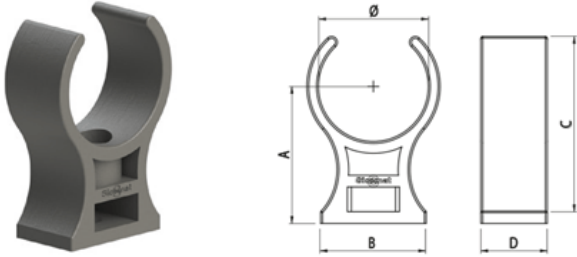

BEVESTIGINGBEUGEL Ø22

Product Images

Omschrijving

Air Quick is een uitbreiding op het Sicomat pakket. Het unieke aan dit nieuwe systeem is dat het gemonteerd kan worden zonder speciaal gereedschap. Met de diameters Ø15, Ø22 en Ø28 is dit systeem uitermate geschikt voor kleinere leidingsystemen en ook voor toepassing in machinebouw.

Het push-in systeem monteert snel en éénvoudig. Het ontkoppelen van de buis is alleen mogelijk met een adapter, dit maakt het onbedoeld ontgrendelen niet mogelijk.

Uiteraard is het systeem te combineren met de bekende buismaten Ø20, Ø25, Ø32, Ø40, Ø50 en Ø63.

De verloop T-koppelingen zijn, net als de muurplaten, als set beschikbaar.

Specificaties Air Quick buizen Ø15, Ø22 en Ø28

- materiaal: Aluminium EN AW 6060 T6
- behandeling: in- en uitwendig gechromateerd, uitwendig blauw gepoedercoat volgens NEN 3050.
- toepassing: druk- en vacuumtransport van perslucht, neutrale gassen en water.
- maatvoering: gecalibreerde extrusie.
- leverbare diameters 15, 22 en 28.
- lengte: 4 meter.

Afmetingen

SIC-R244.015.000

SIC-R244.022.000

SIC-R244.028.000

SIC-R244.000.038

	Ø	A	B	C	D	(g)
R244.015.000	15	25	27	30	17	6
R244.022.000	22	35	27	42	17	7
R244.028.000	28	35	27	45	17	8
R244.000.038 (opvulblok)	-	10	27	-	17	3