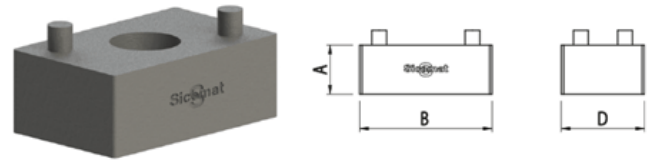

De verloop T-koppelingen zijn, net als de muurplaten, als set beschikbaar.

Specificaties Air Quick buizen Ø15, Ø22 en Ø28

- materiaal: Aluminium EN AW 6060 T6
- behandeling: in- en uitwendig gechromateerd, uitwendig blauw gepoedercoat volgens NEN 3050.
- toepassing: druk- en vacuumtransport van perslucht, neutrale gassen en water.
- maatvoering: gecalibreerde extrusie.
- leverbare diameters 15, 22 en 28.
- lengte: 4 meter.

Afmetingen

SIC-R244.015.000

SIC-R244.022.000

SIC-R244.028.000

SIC-R244.000.038

	Ø	A	B	C	D	(g)
R244.015.000	15	25	27	30	17	6
R244.022.000	22	35	27	42	17	7
R244.028.000	28	35	27	45	17	8
R244.000.038 (opvulblok)	-	10	27	-	17	3