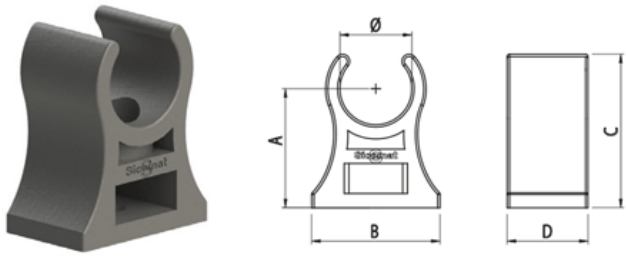

BEVESTIGINGBEUGEL Ø22

Product Images

Omschrijving

Air Quick is een uitbreiding op het Sicomat pakket. Het unieke aan dit nieuwe systeem is dat het gemonteerd kan worden zonder speciaal gereedschap. Met de diameters Ø15, Ø22 en Ø28 is dit systeem uitermate geschikt voor kleinere leidingsystemen en ook voor toepassing in machinebouw.

Het push-in systeem monteert snel en éénvoudig. Het ontkoppelen van de buis is alleen mogelijk met een adapter, dit maakt het onbedoeld ontgrendelen niet mogelijk.

Uiteraard is het systeem te combineren met de bekende buismaten Ø20, Ø25, Ø32, Ø40, Ø50 en Ø63.

De verloop T-koppelingen zijn, net als de muurplaten, als set beschikbaar.

Specificaties Air Quick buizen Ø15, Ø22 en Ø28

- materiaal: Aluminium EN AW 6060 T6
- behandeling: in- en uitwendig gechromateerd, uitwendig blauw gepoedercoat volgens NEN 3050.
- toepassing: druk- en vacuumtransport van perslucht, neutrale gassen en water.
- maatvoering: gecalibreerde extrusie.
- leverbare diameters 15, 22 en 28.
- lengte: 4 meter.

Afmetingen

SIC-R244.015.000

SIC-R244.022.000

SIC-R244.028.000

SIC-R244.000.038

	Ø	A	B	C	D	(g)
R244.015.000	15	25	27	30	17	6
R244.022.000	22	35	27	42	17	7
R244.028.000	28	35	27	45	17	8
R244.000.038 (opvulblok)	-	10	27	-	17	3