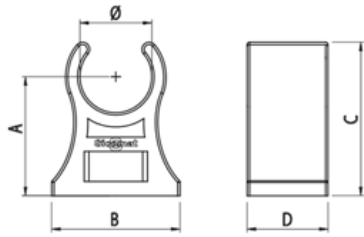

BEVESTIGINGBEUGEL Ø15

Product Images

Omschrijving

Air Quick is een uitbreiding op het Sicomat pakket. Het unieke aan dit nieuwe systeem is dat het gemonteerd kan worden zonder speciaal gereedschap. Met de diameters Ø15, Ø22 en Ø28 is dit systeem uitermate geschikt voor kleinere leidingsystemen en ook voor toepassing in machinebouw.

Het push-in systeem monteert snel en éénvoudig. Het ontkoppelen van de buis is alleen mogelijk met een adapter, dit maakt het onbedoeld ontgrendelen niet mogelijk.

Uiteraard is het systeem te combineren met de bekende buismaten Ø20, Ø25, Ø32, Ø40, Ø50 en Ø63.

De verloop T-koppelingen zijn, net als de muurplaten, als set beschikbaar.

Specificaties Air Quick buizen Ø15, Ø22 en Ø28

- materiaal: Aluminium EN AW 6060 T6
- behandeling: in- en uitwendig gechromateerd, uitwendig blauw gepoedercoat volgens NEN 3050.
- toepassing: druk- en vacuumtransport van perslucht, neutrale gassen en water.
- maatvoering: gec calibreerde extrusie.
- leverbare diameters 15, 22 en 28.
- lengte: 4 meter.

Afmetingen

SIC-R244.015.000

SIC-R244.022.000

SIC-R244.028.000

SIC-R244.000.038

	Ø	A	B	C	D	(g)
R244.015.000	15	25	27	30	17	6
R244.022.000	22	35	27	42	17	7
R244.028.000	28	35	27	45	17	8
R244.000.038 (opvulblok)	-	10	27	-	17	3