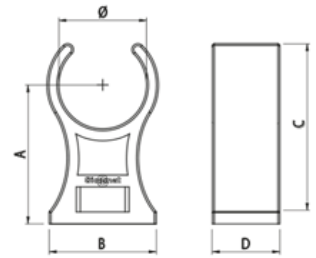

Het push-in systeem monteert snel en éénvoudig. Het ontkoppelen van de buis is alleen mogelijk met een adapter, dit maakt het onbedoeld ontgrendelen niet mogelijk.

Uiteraard is het systeem te combineren met de bekende buismaten Ø20, Ø25, Ø32, Ø40, Ø50 en Ø63.

De verloop T-koppelingen zijn, net als de muurplaten, als set beschikbaar.

Specificaties Air Quick buizen Ø15, Ø22 en Ø28

- materiaal: Aluminium EN AW 6060 T6
- behandeling: in- en uitwendig gechromateerd, uitwendig blauw gepoedercoat volgens NEN 3050.
- toepassing: druk- en vacuumtransport van perslucht, neutrale gassen en water.
- maatvoering: gec calibreerde extrusie.
- leverbare diameters 15, 22 en 28.
- lengte: 4 meter.

Afmetingen

SIC-R244.015.000

SIC-R244.022.000

SIC-R244.028.000

SIC-R244.000.038

	Ø	A	B	C	D	(g)
R244.015.000	15	25	27	30	17	6
R244.022.000	22	35	27	42	17	7
R244.028.000	28	35	27	45	17	8
R244.000.038 (opvulblok)	-	10	27	-	17	3

Additional Information

EAN Code	8719426517901
Artikelnummer	0
Omschrijving	Montageklem
Merk	Sicomat
Passend bij Diameter	Ø15 mm
Soort	Beugel