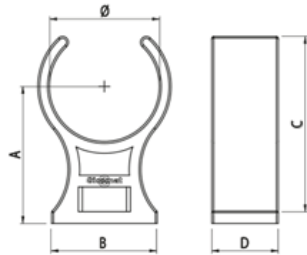

Het push-in systeem monteert snel en éénvoudig. Het ontkoppelen van de buis is alleen mogelijk met een adapter, dit maakt het onbedoeld ontgrendelen niet mogelijk.

Uiteraard is het systeem te combineren met de bekende buismaten Ø20, Ø25, Ø32, Ø40, Ø50 en Ø63.

De verloop T-koppelingen zijn, net als de muurplaten, als set beschikbaar.

Specificaties Air Quick buizen Ø15, Ø22 en Ø28

- materiaal: Aluminium EN AW 6060 T6
- behandeling: in- en uitwendig gechromateerd, uitwendig blauw gepoedercoat volgens NEN 3050.
- toepassing: druk- en vacuumtransport van perslucht, neutrale gassen en water.
- maatvoering: gec calibreerde extrusie.
- leverbare diameters 15, 22 en 28.
- lengte: 4 meter.

Afmetingen

SIC-R244.015.000

SIC-R244.022.000

SIC-R244.028.000

SIC-R244.000.038

	Ø	A	B	C	D	(g)
R244.015.000	15	25	27	30	17	6
R244.022.000	22	35	27	42	17	7
R244.028.000	28	35	27	45	17	8
R244.000.038 (opvulblok)	-	10	27	-	17	3

Additional Information

EAN Code	8719426517901
Artikelnummer	0
Omschrijving	Montageklem
Merk	Sicomat
Passend bij Diameter	Ø15 mm
Soort	Beugel