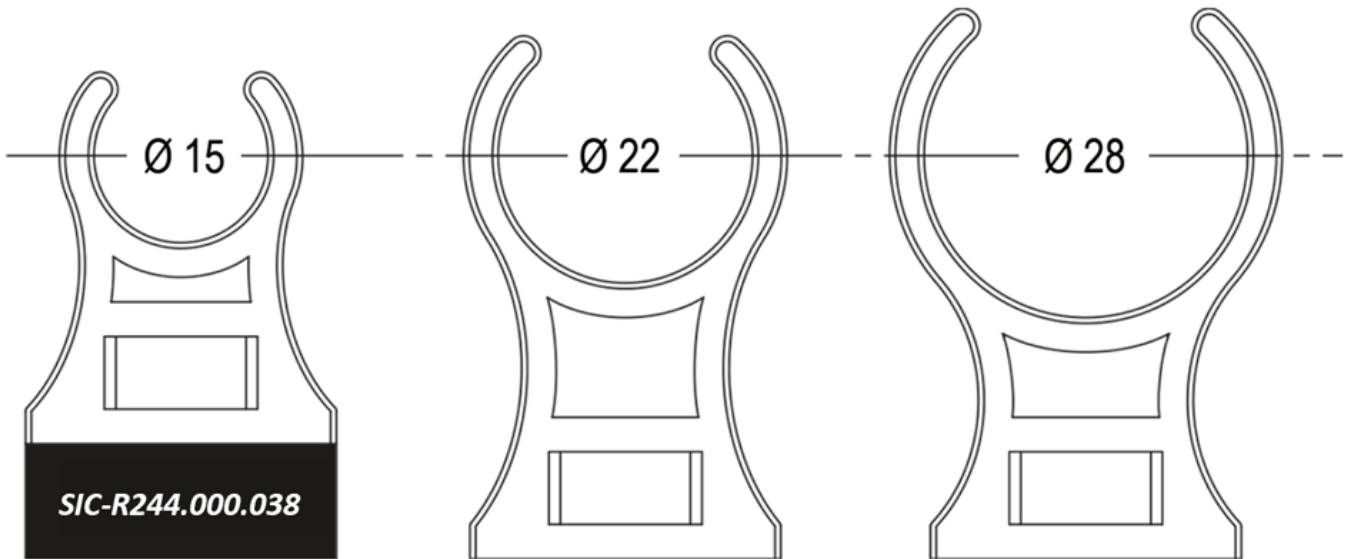

Het push-in systeem monteert snel en éénvoudig. Het ontkoppelen van de buis is alleen mogelijk met een adapter, dit maakt het onbedoeld ontgrendelen niet mogelijk.

Uiteraard is het systeem te combineren met de bekende buismaten Ø20, Ø25, Ø32, Ø40, Ø50 en Ø63.

De verloop T-koppelingen zijn, net als de muurplaten, als set beschikbaar.

Specificaties Air Quick buizen Ø15, Ø22 en Ø28

- materiaal: Aluminium EN AW 6060 T6
- behandeling: in- en uitwendig gechromateerd, uitwendig blauw gepoedercoat volgens NEN 3050.
- toepassing: druk- en vacuumtransport van perslucht, neutrale gassen en water.
- maatvoering: gec calibreerde extrusie.
- leverbare diameters 15, 22 en 28.
- lengte: 4 meter.

Afmetingen

SIC-R244.015.000

SIC-R244.022.000

SIC-R244.028.000

SIC-R244.000.038

	Ø	A	B	C	D	(g)
R244.015.000	15	25	27	30	17	6
R244.022.000	22	35	27	42	17	7
R244.028.000	28	35	27	45	17	8
R244.000.038 (opvulblok)	-	10	27	-	17	3

Additional Information

EAN Code	8719426517901
Artikelnummer	0
Omschrijving	Montageklem
Merk	Sicomat
Passend bij Diameter	Ø15 mm
Soort	Beugel