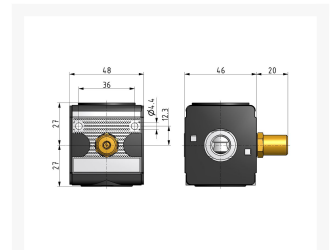

DRUKOPBOUW-VENT. G1/4 INSTEELB BG1

Product Images

Additional Information

EAN Code	8719426155561
Artikelnummer	KN-A11F
Maximaal regelbereik (bar)	16
Minimaal Regelbereik (bar)	1
Merk	Knocks
Aansluitmaat	1/4" BSPP
Bouwgrootte	BG1
Type product	Drukopbouwventiel