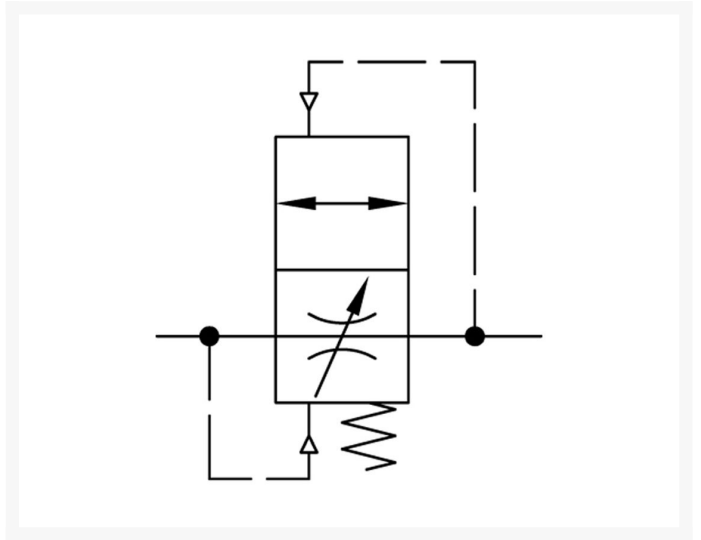

DRUKOPBOUW-VENT. G1/4 INSTEELB BG1

Product Images

Additional Information

EAN Code	8719426155561
Artikelnummer	KN-A11F
Maximaal regelbereik (bar)	16
Minimaal Regelbereik (bar)	1
Merk	Knocks
Aansluitmaat	1/4" BSPP
Bouwgrootte	BG1
Type product	Drukopbouwventiel