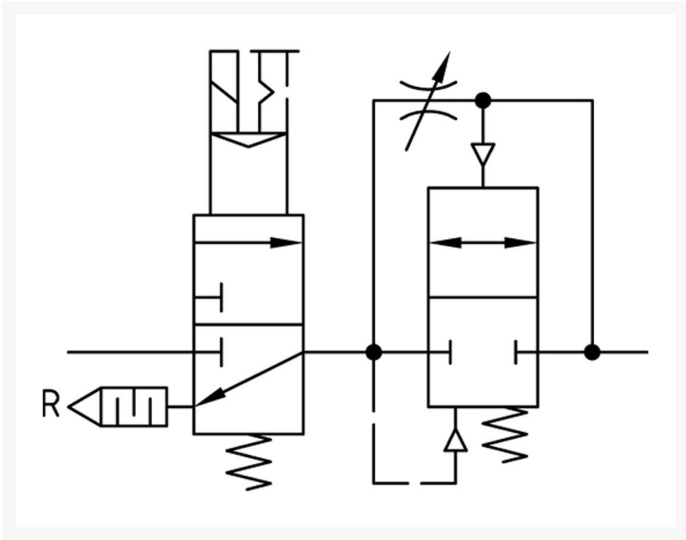

DRUKOPBOUW-VENT. G1/4 INSTEELB BG1

Product Images

Additional Information

EAN Code	8719426155561
Artikelnummer	KN-A11F
Maximaal regelbereik (bar)	16
Minimaal Regelbereik (bar)	1
Merk	Knocks
Aansluitmaat	1/4" BSPP
Bouwgrootte	BG1
Type product	Drukopbouwventiel