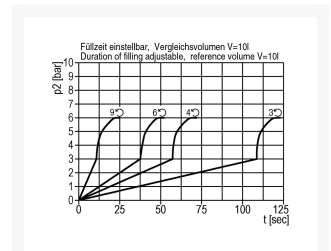

DRUKOPBOUW-VENT. G1/4 INSTEELB BG1

Product Images

Additional Information

EAN Code	8719426155561
Artikelnummer	KN-A11F
Maximaal regelbereik (bar)	16
Minimaal Regelbereik (bar)	1
Merk	Knocks
Aansluitmaat	1/4" BSPP
Bouwgrootte	BG1
Type product	Drukopbouwventiel