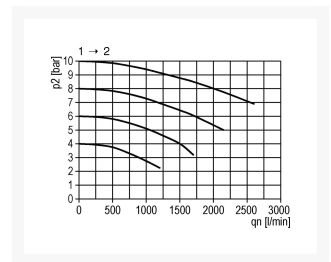

DRUKOPBOUW-VENT. G1/4 INSTEELB BG1

Product Images

Additional Information

EAN Code	8719426155561
Artikelnummer	KN-A11F
Maximaal regelbereik (bar)	16
Minimaal Regelbereik (bar)	1
Merk	Knocks
Aansluitmaat	1/4" BSPP
Bouwgrootte	BG1
Type product	Drukopbouwventiel