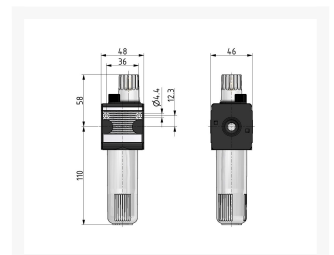

OLIENEV. G1/4 16 BAR BG1

Product Images

Additional Information

EAN Code	8719426158784
Artikelnummer	KN-L11
Maximaal regelbereik (bar)	16
Minimaal Regelbereik (bar)	1
Merk	Knocks
Aansluitmaat	1/4" BSPP
Bouwgrootte	BG1
Type product	Olienevelaar