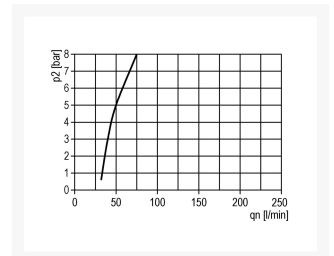

OLIENEV. G1/4 16 BAR BG1

Product Images

Additional Information

EAN Code	8719426158784
Artikelnummer	KN-L11
Maximaal regelbereik (bar)	16
Minimaal Regelbereik (bar)	1
Merk	Knocks
Aansluitmaat	1/4" BSPP
Bouwgrootte	BG1
Type product	Olienevelaar