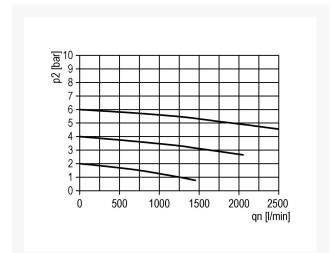

OLIENEV. G1/4 16 BAR BG1

Product Images

Additional Information

EAN Code	8719426158784
Artikelnummer	KN-L11
Maximaal regelbereik (bar)	16
Minimaal Regelbereik (bar)	1
Merk	Knocks
Aansluitmaat	1/4" BSPP
Bouwgrootte	BG1
Type product	Olienevelaar