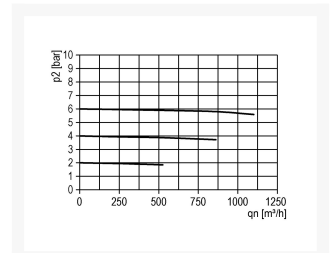

OLIENEV. G1 16 BAR BG5

Product Images

Additional Information

EAN Code	8719426158821
Artikelnummer	KN-L55
Maximaal regelbereik (bar)	16
Minimaal Regelbereik (bar)	1
Merk	Knocks
Aansluitmaat	1" BSPP
Bouwgrootte	BG5
Type product	Olienevelaar