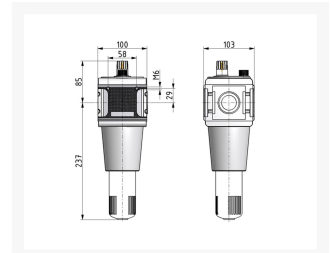

OLIENEV. G1 16 BAR BG5

Product Images

Additional Information

EAN Code	8719426158821
Artikelnummer	KN-L55
Maximaal regelbereik (bar)	16
Minimaal Regelbereik (bar)	1
Merk	Knocks
Aansluitmaat	1" BSPP
Bouwgrootte	BG5
Type product	Olienevelaar