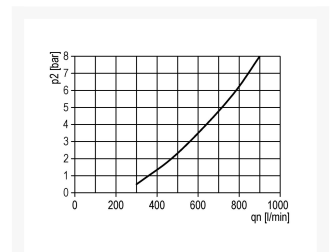

OLIENEV. G1 16 BAR BG5

Product Images

Additional Information

EAN Code	8719426158821
Artikelnummer	KN-L55
Maximaal regelbereik (bar)	16
Minimaal Regelbereik (bar)	1
Merk	Knocks
Aansluitmaat	1" BSPP
Bouwgrootte	BG5
Type product	Olienevelaar