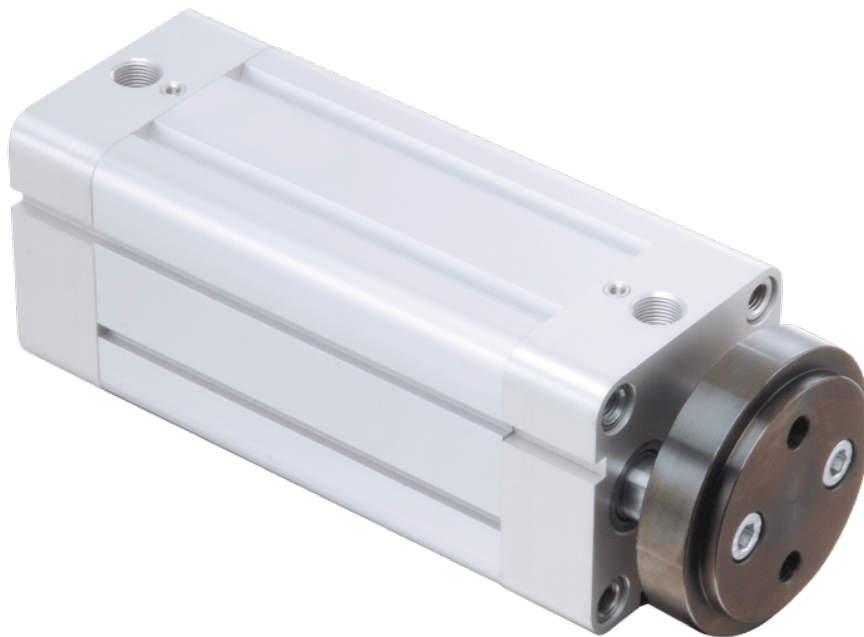

TWIN-ROD CILINDER Ø40 SLAG 900

Product Images

Omschrijving

De PTR heeft een montageplaat welke met twee zuigerstangen onverdraaibaar op de cilinder is gemonteerd. Dankzij de zware lagering en achter een schraapring opgesloten afdichting zijn grote dwarskrachten of koppels op te vangen. Alle ISO 15552 montage toebehoren kunnen op deze cilinder worden gemonteerd.

Let op: deze cilinder is niet genormeerd.

Additional Information

EAN Code	8719426254530
Artikelnummer	PTRM040-0900
Diameter	Ø40 mm
Slaglengte	900 mm