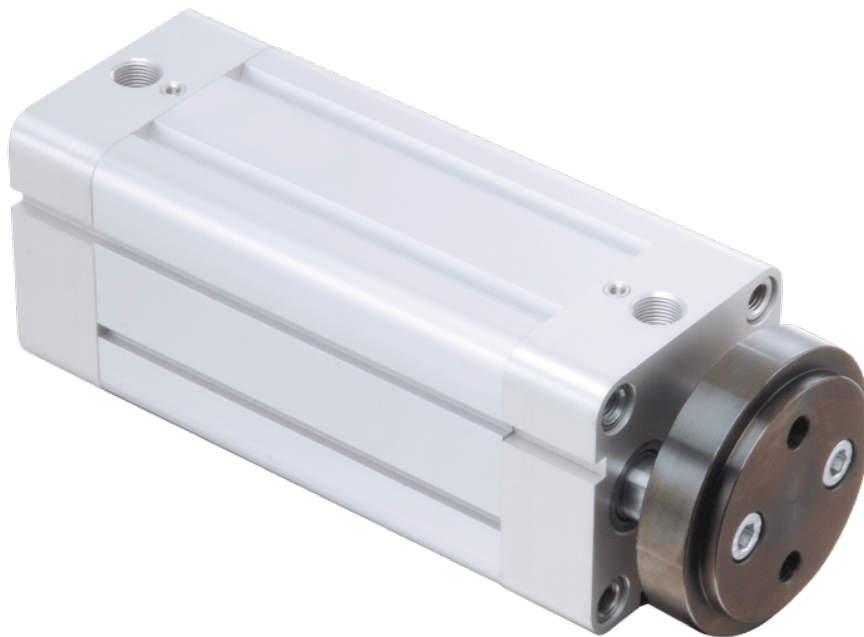

# TWIN-ROD CILINDER Ø50 SLAG 600

## Omschrijving

---

De PTR heeft een montageplaat welke met twee zuigerstangen onverdraaibaar op de cilinder is gemonteerd. Dankzij de zware lagering en achter een schraapring opgesloten afdichting zijn grote dwarskrachten of koppels op te vangen. Alle ISO 15552 montage toebehoren kunnen op deze cilinder worden gemonteerd.