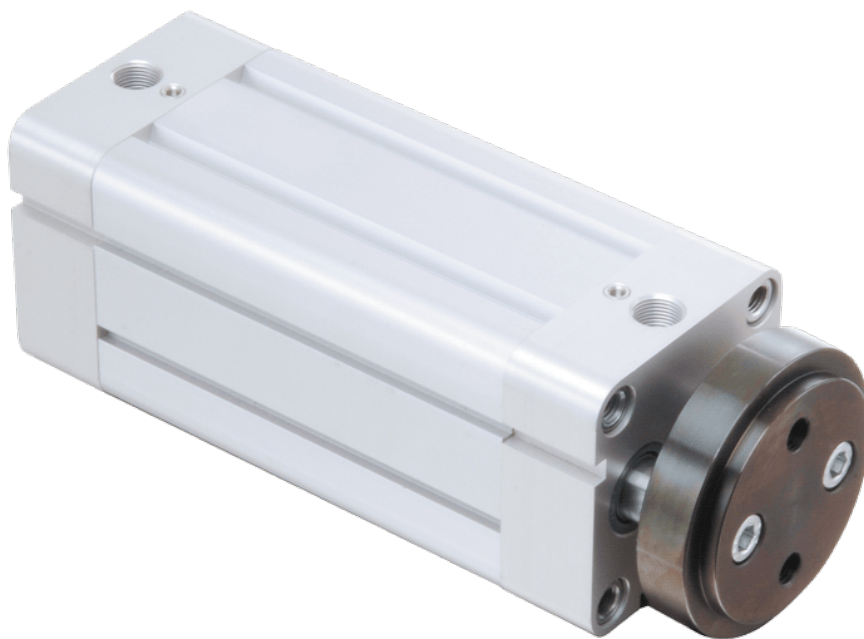

TWIN-ROD CILINDER Ø32 SLAG 320

Product Images

Omschrijving

De PTR heeft een montageplaat welke met twee zuigerstangen onverdraaibaar op de cilinder is gemonteerd. Dankzij de zware lagering en achter een schraapring opgesloten afdichting zijn grote dwarskrachten of koppels op te vangen. Alle ISO 15552 montage toebehoren kunnen op deze cilinder worden gemonteerd.

Let op: deze cilinder is niet genormeerd.

Additional Information

EAN Code	8719426465011
Artikelnummer	PTRM032-0320
Diameter	Ø32 mm
Slaglengte	320 mm