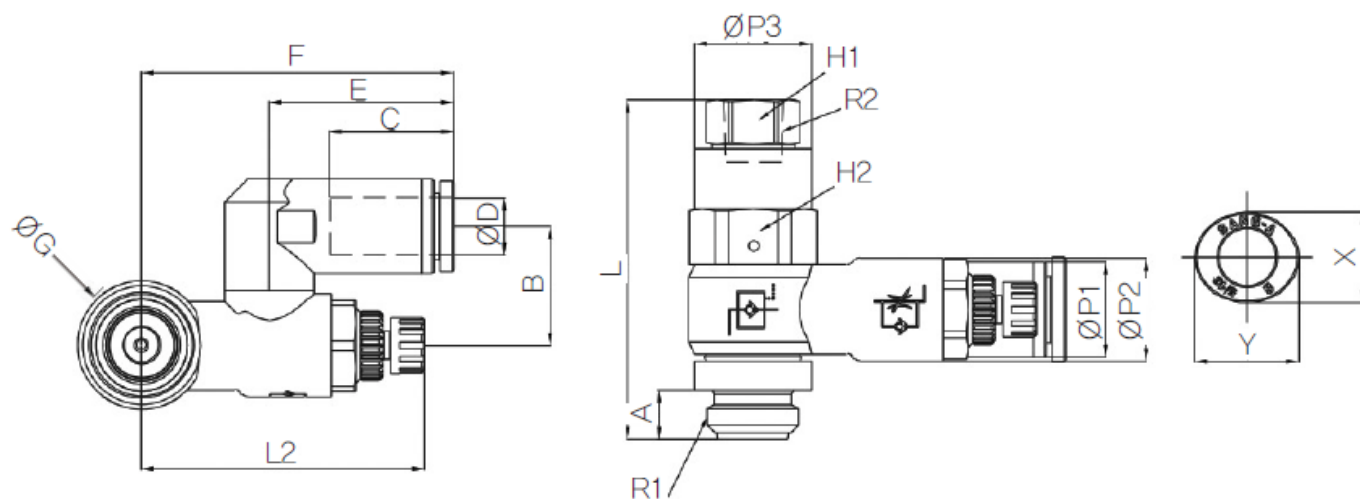

Ontkoppelingring	2	POM
Gripringhouder	3	Zink, vernikkeld
Gripring	4	RVS
Afdichtingen	5	NBR
Schroefdraad	6	messing, vernikkeld
Steunring	7	POM

Model	ØD	ØP1	ØP2	ØP3	A	B	C	E	F	ØG	H1	H2	R1	R2	L1	L2	Max L2	Min X	Y	W.G (g)
GNSP06-G01	6	11.2	11.9	12	5.7	13.9	15.5	23	39.2	14.4	8	12	G1/8	M5x0.8	40.2	39.5	36.7	11	13	34.4
GNSP06-G02	6	11.2	14.8	17	7	15.9	15.5	23	41.5	18.4	12	17	G1/4	Rc1/8	48.7	45.7	40.8	11	13	72.9
GNSP08-G01	8	13.6	11.9	12	5.7	15.2	17.8	26.6	42.8	14.4	8	12	G1/8	M5x0.8	39.6	39.5	36.7	13	15	36.1
GNSP08-G02	8	13.6	14.8	17	7	17.1	17.8	26.6	45.1	18.4	12	17	G1/4	Rc1/8	48.7	45.7	40.8	13	15	74.6
GNSP08-G03	8	13.6	19.7	19	7.7	19.2	17.8	26.6	48.8	22	12	19	G3/8	Rc1/8	56.4	51.7	46.9	13	15	114.3
GNSP10-G03	10	16.4	19.7	19	7.7	21	19.4	29.5	51.7	22	12	19	G3/8	Rc1/8	56.4	51.7	46.9	16	18.5	117.5
GNSP10-G04	10	16.4	25.2	24	9.5	24.2	19.4	29.5	59	28	17	24	G1/2	Rc1/4	69.4	62.5	57.7	16	18.5	224.4
GNSP12-G04	12	19.8	25.2	24	9.5	25.9	22.4	33.4	62.9	28	17	24	G1/2	Rc1/4	70.4	62.5	57.7	19.5	22.5	228.2