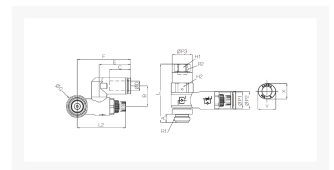

PILOT SNELHEIDSR. 360° PIF Ø08-G3/8

Product Images