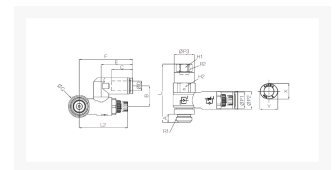

PILOT SNELHEIDSR. 360° PIF Ø08- G1/4

Product Images