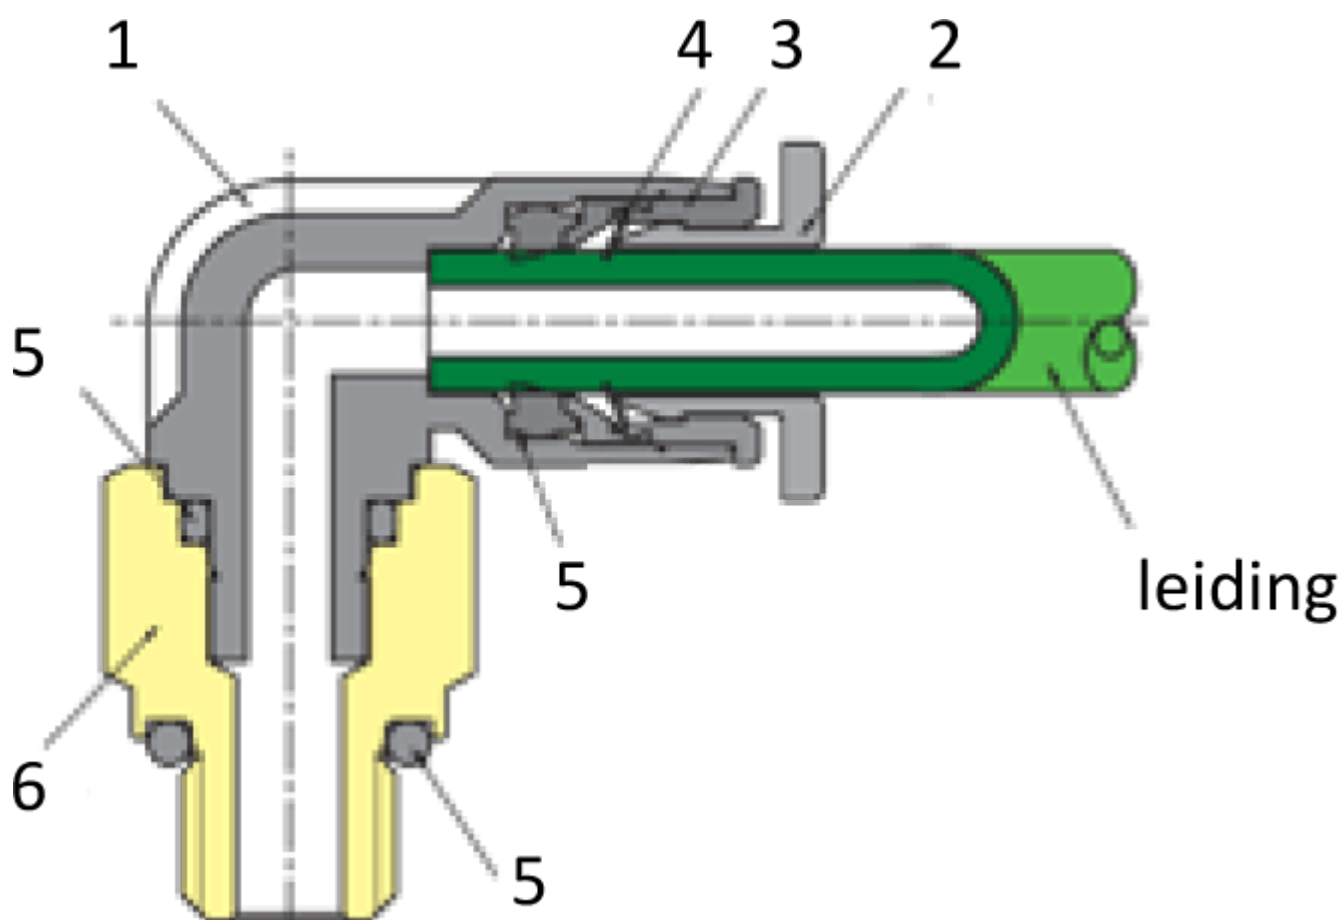

# PILOT SNELHEIDSR. 360° PIF Ø08- G1/4

## Product Images

## Omschrijving

**Sang-A** uit het Koreaanse Daegu is een echte push-in fittingen specialist en één van de wereldmarkt leidende partijen.

Naast meerdere fabrieken en een wereldwijd omvattend verkoopnetwerk zijn er ook grote en bekende pneumatiek leveranciers die de Sang-A producten onder privat-label verkopen. Door haar keuze voor kwaliteit groeit Sang-A, mede door haar sterke assemblageautomatisering en de geautomatiseerde testfaciliteiten. Op Sang-A kunt u bouwen.

Afgelopen jaren zijn de push-in fittingen geheel opnieuw ontworpen voor een nog compactere uitvoering en hogere werkdrukken. Door de voorspanning op de afdichtingslip heeft u een uitstekende afdichting ook bij vacuüm- toepassingen en of trillingen. U steekt de leiding makkelijk in. En de lipseal dicht perfect af, ook bij licht afwijkende leidingtoleranties.