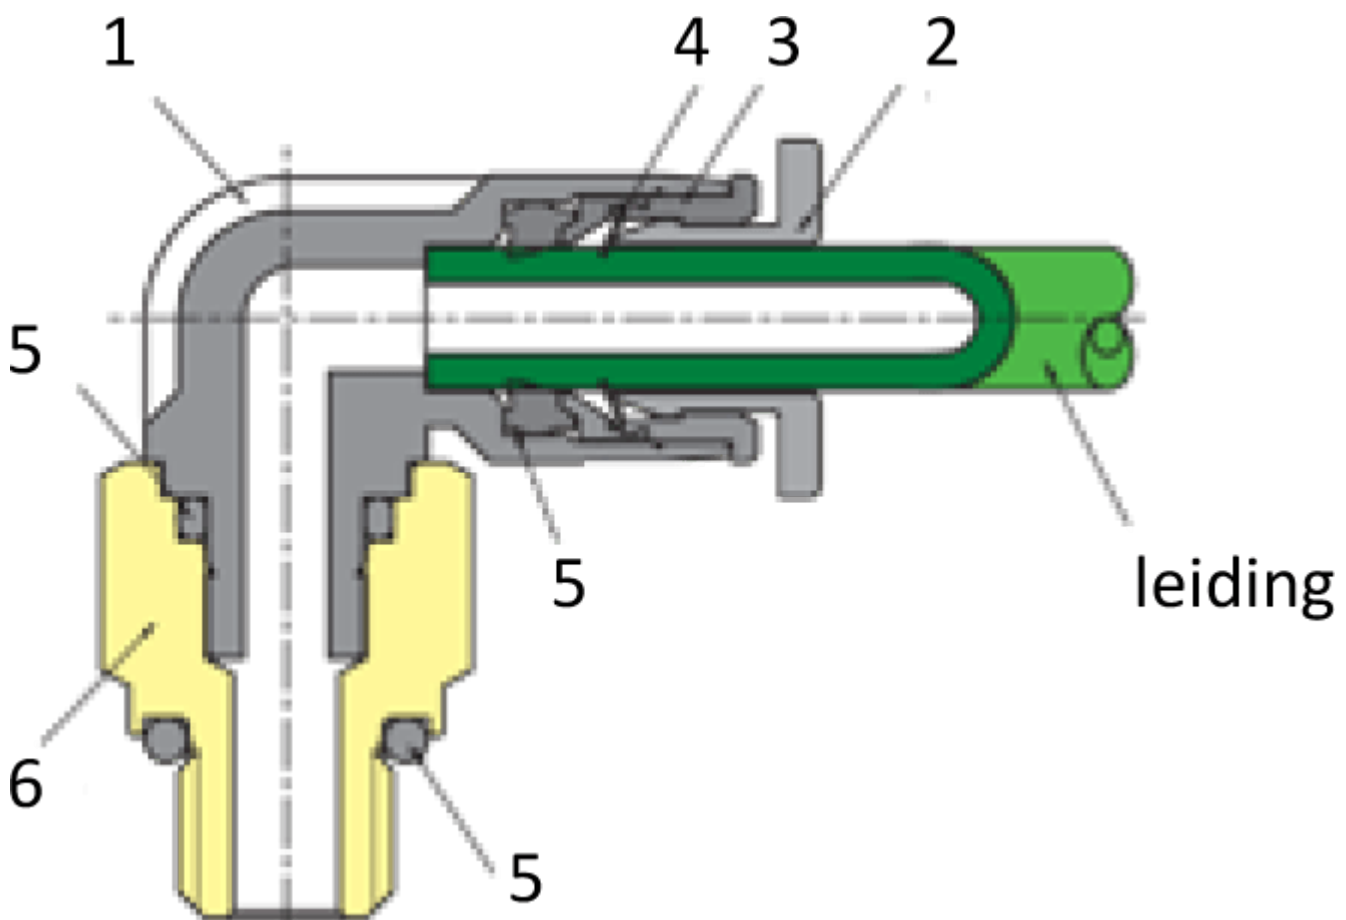

# PILOT SNELHEIDSR. 360° PIF Ø08-1/4

## Product Images

## Omschrijving

**Sang-A** uit het Koreaanse Daegu is een echte push-in fittingen specialist en één van de wereldmarkt leidende partijen.

Naast meerdere fabrieken en een wereldwijd omvattend verkoopnetwerk zijn er ook grote en bekende pneumatiek leveranciers die de Sang-A producten onder privat-label verkopen. Door haar keuze voor kwaliteit groeit Sang-A, mede door haar sterke assemblageautomatisering en de geautomatiseerde testfaciliteiten. Op Sang-A kunt u bouwen.

Afgelopen jaren zijn de push-in fittingen geheel opnieuw ontworpen voor een nog compactere uitvoering en hogere werkdrukken. Door de voorspanning op de afdichtingslip heeft u een uitstekende afdichting ook bij vacuüm- toepassingen en of trillingen. U steekt de leiding makkelijk in. En de lipseal dicht perfect af, ook bij licht afwijkende leidingtoleranties.