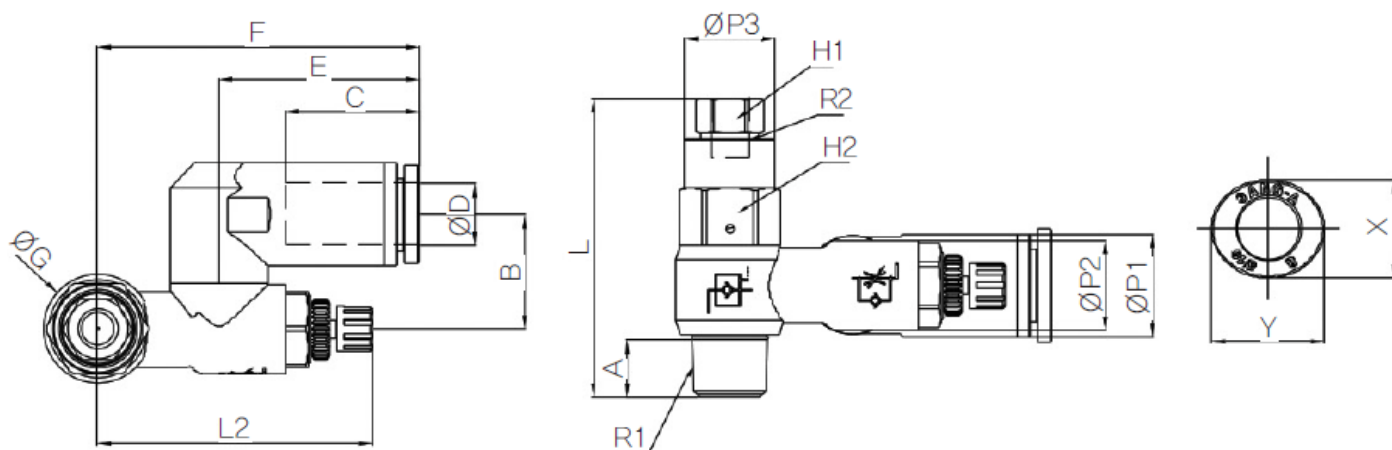

# PILOT SNELHEIDSR. 360° PIF Ø08-1/4

Model	ØD	ØP1	ØP2	ØP3	A	B	C	E	F	G	H1	H2	R1	R2	L1	L2	Max L2	Min X	Y	W.G (g)
GNSP06-01	6	11.2	11.9	12	7.6	13.9	15.5	23	39.2	14.4	8	12	R1/8	M5x0.8	39.6	39.5	36.7	11	13	33.3
GNSP06-02	6	11.2	14.8	17	11.2	15.9	15.5	23	41.5	18.4	12	17	R1/4	Rc1/8	48.7	45.7	40.8	11	13	70.8
GNSP08-01	8	13.6	11.9	12	7.6	15.2	17.8	26.6	42.8	14.4	8	12	R1/8	M5x0.8	39.6	39.5	36.7	13	15	35
GNSP08-02	8	13.6	14.8	17	11.2	17.1	17.8	26.6	45.1	18.4	12	17	R1/4	Rc1/8	48.7	45.7	40.8	13	15	72.5
GNSP08-03	8	13.6	19.7	19	12.2	19.2	17.8	26.6	48.8	22	12	19	R3/8	Rc1/8	56.4	51.7	46.9	13	15	109.2
GNSP10-03	10	16.4	19.7	19	12.2	21	19.4	29.5	51.7	22	12	19	R3/8	Rc1/8	56.4	51.7	46.9	16	18.5	112.5
GNSP10-04	10	16.4	25.2	24	15.3	24.2	19.4	29.5	59	28	17	24	R1/2	Rc1/4	69.4	62.5	57.7	16	18.5	218.7
GNSP12-04	12	19.8	25.2	24	15.3	25.9	22.4	33.4	62.9	28	17	24	R1/2	Rc1/4	70.4	62.5	57.7	19.5	22.5	222.5

## Additional Information

---

EAN Code	8719426550953
Artikelnummer	GNSP08-02
Omschrijving	8 mm
Aansluiting 1	Buitendraad
Aansluiting 2	Binnendraad
Draadmaat 1	1/4" BSPT
Draadmaat 2	1/8" BSPP
Slangdiameter	8 mm
Aansluiting 1	8mm
Aansluiting 2	1/8"
Materiaal	Kunststof
Draadsoort 2	BSPP