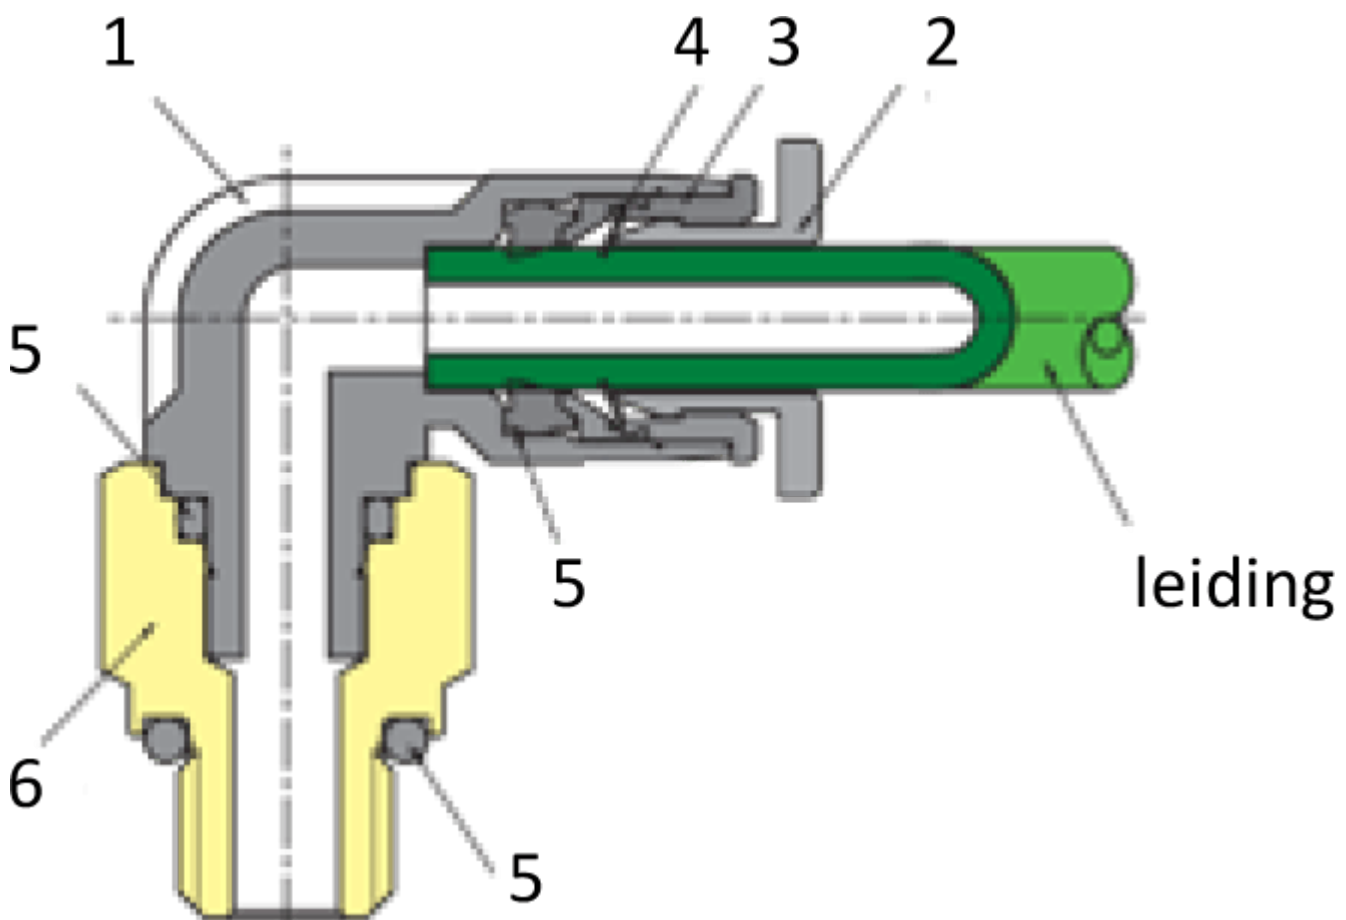

PILOT SNELHEIDSR. 360° PIF Ø08-1/8

Product Images

Omschrijving

Sang-A uit het Koreaanse Daegu is een echte push-in fittingen specialist en één van de wereldmarkt leidende partijen.

Naast meerdere fabrieken en een wereldwijd omvattend verkoopnetwerk zijn er ook grote en bekende pneumatiek leveranciers die de Sang-A producten onder privat-label verkopen. Door haar keuze voor kwaliteit groeit Sang-A, mede door haar sterke assemblageautomatisering en de geautomatiseerde testfaciliteiten. Op Sang-A kunt u bouwen.

Afgelopen jaren zijn de push-in fittingen geheel opnieuw ontworpen voor een nog compactere uitvoering en hogere werkdrukken. Door de voorspanning op de afdichtingslip heeft u een uitstekende afdichting ook bij vacuüm- toepassingen en of trillingen. U steekt de leiding makkelijk in. En de lipseal dicht perfect af, ook bij licht afwijkende leidingtoleranties.

Additional Information

EAN Code	8719426550946
Artikelnummer	GNSP08-01
Omschrijving	8 mm
Aansluiting 1	Buitendraad
Aansluiting 2	Binnendraad
Draadmaat 1	1/8" BSPT
Draadmaat 2	M5 x 0,8
Slangdiameter	8 mm
Aansluiting 1	8mm
Aansluiting 2	1/8"
Materiaal	Kunststof
Draadsoort 2	BSPT