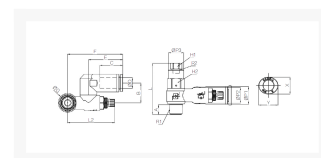

PILOT SNELHEIDSR. 360° PIF Ø08-1/8

Product Images

Omschrijving

Sang-A uit het Koreaanse Daegu is een echte push-in fittingen specialist en één van de wereldmarkt leidende partijen.

Naast meerdere fabrieken en een wereldwijd omvattend verkoopnetwerk zijn er ook grote en bekende pneumatiek leveranciers die de Sang-A producten onder privat-label verkopen. Door haar keuze voor kwaliteit groeit Sang-A, mede door haar sterke assemblageautomatisering en de geautomatiseerde testfaciliteiten. Op Sang-A kunt u bouwen.

Model	ØD	ØP1	ØP2	ØP3	A	B	C	E	F	G	H1	H2	R1	R2	L1	L2	Max L2	Min X	Y	W.G (g)
GNSP06-01	6	11.2	11.9	12	7.6	13.9	15.5	23	39.2	14.4	8	12	R1/8	M5x0.8	39.6	39.5	36.7	11	13	33.3
GNSP06-02	6	11.2	14.8	17	11.2	15.9	15.5	23	41.5	18.4	12	17	R1/4	Rc1/8	48.7	45.7	40.8	11	13	70.8
GNSP08-01	8	13.6	11.9	12	7.6	15.2	17.8	26.6	42.8	14.4	8	12	R1/8	M5x0.8	39.6	39.5	36.7	13	15	35
GNSP08-02	8	13.6	14.8	17	11.2	17.1	17.8	26.6	45.1	18.4	12	17	R1/4	Rc1/8	48.7	45.7	40.8	13	15	72.5
GNSP08-03	8	13.6	19.7	19	12.2	19.2	17.8	26.6	48.8	22	12	19	R3/8	Rc1/8	56.4	51.7	46.9	13	15	109.2
GNSP10-03	10	16.4	19.7	19	12.2	21	19.4	29.5	51.7	22	12	19	R3/8	Rc1/8	56.4	51.7	46.9	16	18.5	112.5
GNSP10-04	10	16.4	25.2	24	15.3	24.2	19.4	29.5	59	28	17	24	R1/2	Rc1/4	69.4	62.5	57.7	16	18.5	218.7
GNSP12-04	12	19.8	25.2	24	15.3	25.9	22.4	33.4	62.9	28	17	24	R1/2	Rc1/4	70.4	62.5	57.7	19.5	22.5	222.5

Additional Information

EAN Code	8719426550946
Artikelnummer	GNSP08-01
Omschrijving	8 mm
Aansluiting 1	Buitendraad
Aansluiting 2	Binnendraad
Draadmaat 1	1/8" BSPT
Draadmaat 2	M5 x 0,8
Slangdiameter	8 mm
Aansluiting 1	8mm
Aansluiting 2	1/8"
Materiaal	Kunststof
Draadsoort 2	BSPT