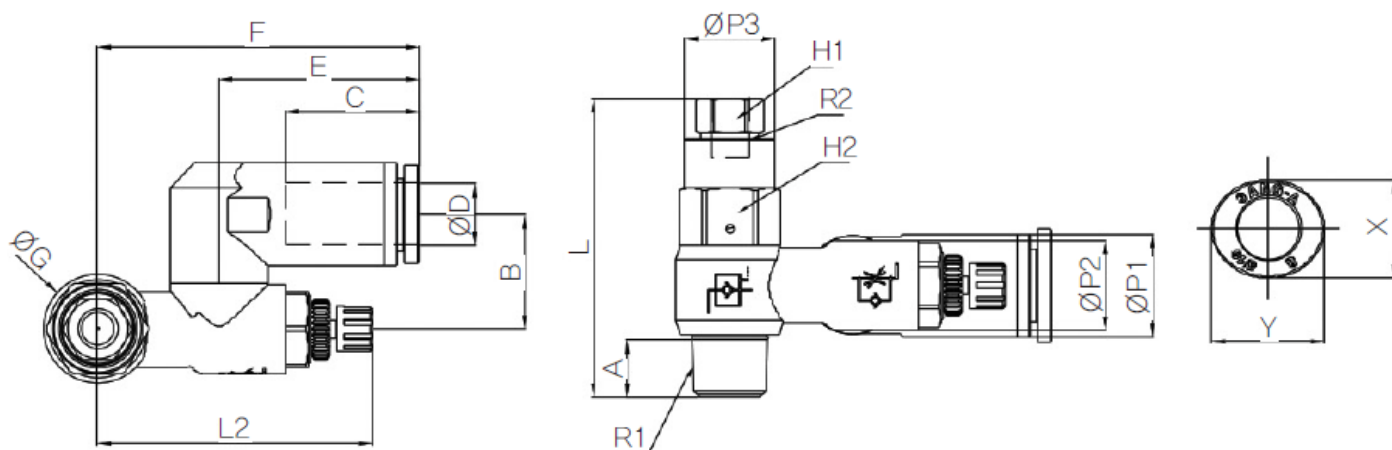

PILOT SNELHEIDSR. 360° PIF Ø08-1/8

Product Images

Omschrijving

Sang-A uit het Koreaanse Daegu is een echte push-in fittingen specialist en één van de wereldmarkt leidende partijen.

Naast meerdere fabrieken en een wereldwijd omvattend verkoopnetwerk zijn er ook grote en bekende pneumatiek leveranciers die de Sang-A producten onder privat-label verkopen. Door haar keuze voor kwaliteit groeit Sang-A, mede door haar sterke assemblageautomatisering en de geautomatiseerde testfaciliteiten. Op Sang-A kunt u bouwen.

Model	ØD	ØP1	ØP2	ØP3	A	B	C	E	F	G	H1	H2	R1	R2	L1	L2	Max L2	Min X	Y	W.G (g)
GNSP06-01	6	11.2	11.9	12	7.6	13.9	15.5	23	39.2	14.4	8	12	R1/8	M5x0.8	39.6	39.5	36.7	11	13	33.3
GNSP06-02	6	11.2	14.8	17	11.2	15.9	15.5	23	41.5	18.4	12	17	R1/4	Rc1/8	48.7	45.7	40.8	11	13	70.8
GNSP08-01	8	13.6	11.9	12	7.6	15.2	17.8	26.6	42.8	14.4	8	12	R1/8	M5x0.8	39.6	39.5	36.7	13	15	35
GNSP08-02	8	13.6	14.8	17	11.2	17.1	17.8	26.6	45.1	18.4	12	17	R1/4	Rc1/8	48.7	45.7	40.8	13	15	72.5
GNSP08-03	8	13.6	19.7	19	12.2	19.2	17.8	26.6	48.8	22	12	19	R3/8	Rc1/8	56.4	51.7	46.9	13	15	109.2
GNSP10-03	10	16.4	19.7	19	12.2	21	19.4	29.5	51.7	22	12	19	R3/8	Rc1/8	56.4	51.7	46.9	16	18.5	112.5
GNSP10-04	10	16.4	25.2	24	15.3	24.2	19.4	29.5	59	28	17	24	R1/2	Rc1/4	69.4	62.5	57.7	16	18.5	218.7
GNSP12-04	12	19.8	25.2	24	15.3	25.9	22.4	33.4	62.9	28	17	24	R1/2	Rc1/4	70.4	62.5	57.7	19.5	22.5	222.5

Additional Information

EAN Code	8719426550946
Artikelnummer	GNSP08-01
Omschrijving	8 mm
Aansluiting 1	Buitendraad
Aansluiting 2	Binnendraad
Draadmaat 1	1/8" BSPT
Draadmaat 2	M5 x 0,8
Slangdiameter	8 mm
Aansluiting 1	8mm
Aansluiting 2	1/8"
Materiaal	Kunststof
Draadsoort 2	BSPT