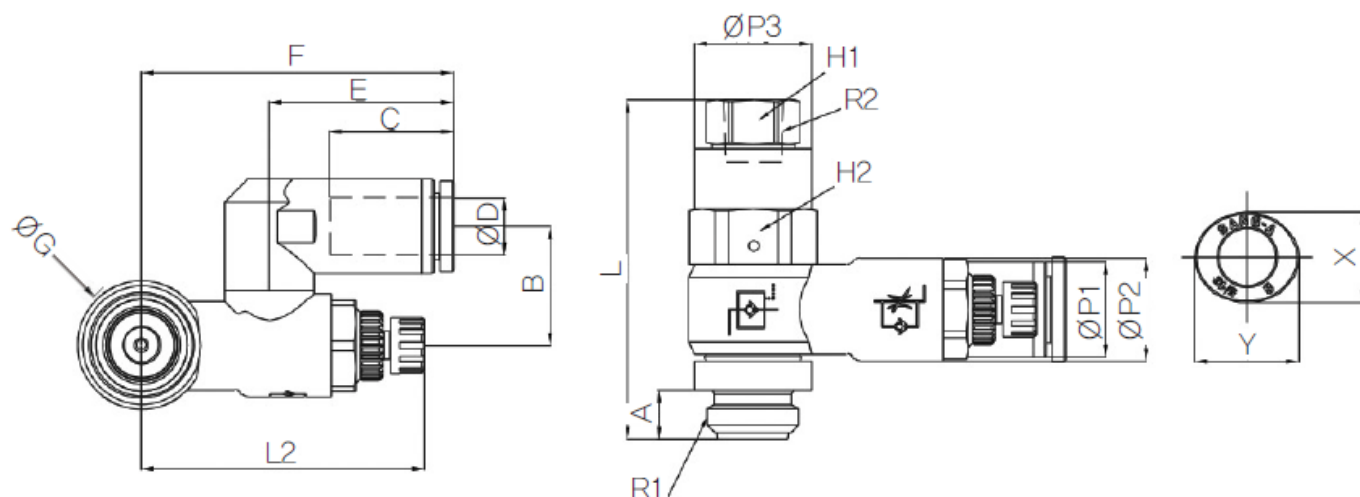

PILOT SNELHEIDSR. 360° PIF Ø06- G1/4

Product Images

Omschrijving

Sang-A uit het Koreaanse Daegu is een echte push-in fittingen specialist en één van de wereldmarkt leidende partijen.

Naast meerdere fabrieken en een wereldwijd omvattend verkoopnetwerk zijn er ook grote en bekende pneumatiek leveranciers die de Sang-A producten onder privat-label verkopen. Door haar keuze voor kwaliteit groeit Sang-A, mede door haar sterke assemblageautomatisering en de geautomatiseerde testfaciliteiten. Op Sang-A kunt u bouwen.

Model	ØD	ØP1	ØP2	ØP3	A	B	C	E	F	ØG	H1	H2	R1	R2	L1	L2	Max L2	Min X	Y	W.G (g)
GNSP06-G01	6	11.2	11.9	12	5.7	13.9	15.5	23	39.2	14.4	8	12	G1/8	M5x0.8	40.2	39.5	36.7	11	13	34.4
GNSP06-G02	6	11.2	14.8	17	7	15.9	15.5	23	41.5	18.4	12	17	G1/4	Rc1/8	48.7	45.7	40.8	11	13	72.9
GNSP08-G01	8	13.6	11.9	12	5.7	15.2	17.8	26.6	42.8	14.4	8	12	G1/8	M5x0.8	39.6	39.5	36.7	13	15	36.1
GNSP08-G02	8	13.6	14.8	17	7	17.1	17.8	26.6	45.1	18.4	12	17	G1/4	Rc1/8	48.7	45.7	40.8	13	15	74.6
GNSP08-G03	8	13.6	19.7	19	7.7	19.2	17.8	26.6	48.8	22	12	19	G3/8	Rc1/8	56.4	51.7	46.9	13	15	114.3
GNSP10-G03	10	16.4	19.7	19	7.7	21	19.4	29.5	51.7	22	12	19	G3/8	Rc1/8	56.4	51.7	46.9	16	18.5	117.5
GNSP10-G04	10	16.4	25.2	24	9.5	24.2	19.4	29.5	59	28	17	24	G1/2	Rc1/4	69.4	62.5	57.7	16	18.5	224.4
GNSP12-G04	12	19.8	25.2	24	9.5	25.9	22.4	33.4	62.9	28	17	24	G1/2	Rc1/4	70.4	62.5	57.7	19.5	22.5	228.2

Additional Information

EAN Code	8719426550939
Artikelnummer	GNSP06-G02
Omschrijving	6 mm
Aansluiting 1	Buitendraad
Aansluiting 2	Binnendraad
Draadmaat 1	1/4" BSPP
Draadmaat 2	1/8" BSPP
Slangdiameter	6 mm
Aansluiting 1	6mm
Aansluiting 2	1/8"
Materiaal	Kunststof
Draadsoort 2	BSPP