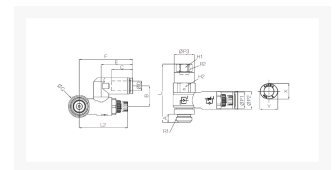

PILOT SNELHEIDSR. 360° PIF Ø06- G1/4

Product Images

Omschrijving

Sang-A uit het Koreaanse Daegu is een echte push-in fittingen specialist en één van de wereldmarkt leidende partijen.

Naast meerdere fabrieken en een wereldwijd omvattend verkoopnetwerk zijn er ook grote en bekende pneumatiek leveranciers die de Sang-A producten onder privat-label verkopen. Door haar keuze voor kwaliteit groeit Sang-A, mede door haar sterke assemblageautomatisering en de geautomatiseerde testfaciliteiten. Op Sang-A kunt u bouwen.

Model	ØD	ØP1	ØP2	ØP3	A	B	C	E	F	ØG	H1	H2	R1	R2	L1	L2	Max L2	Min X	Y	W.G (g)
GNSP06-G01	6	11.2	11.9	12	5.7	13.9	15.5	23	39.2	14.4	8	12	G1/8	M5x0.8	40.2	39.5	36.7	11	13	34.4
GNSP06-G02	6	11.2	14.8	17	7	15.9	15.5	23	41.5	18.4	12	17	G1/4	Rc1/8	48.7	45.7	40.8	11	13	72.9
GNSP08-G01	8	13.6	11.9	12	5.7	15.2	17.8	26.6	42.8	14.4	8	12	G1/8	M5x0.8	39.6	39.5	36.7	13	15	36.1
GNSP08-G02	8	13.6	14.8	17	7	17.1	17.8	26.6	45.1	18.4	12	17	G1/4	Rc1/8	48.7	45.7	40.8	13	15	74.6
GNSP08-G03	8	13.6	19.7	19	7.7	19.2	17.8	26.6	48.8	22	12	19	G3/8	Rc1/8	56.4	51.7	46.9	13	15	114.3
GNSP10-G03	10	16.4	19.7	19	7.7	21	19.4	29.5	51.7	22	12	19	G3/8	Rc1/8	56.4	51.7	46.9	16	18.5	117.5
GNSP10-G04	10	16.4	25.2	24	9.5	24.2	19.4	29.5	59	28	17	24	G1/2	Rc1/4	69.4	62.5	57.7	16	18.5	224.4
GNSP12-G04	12	19.8	25.2	24	9.5	25.9	22.4	33.4	62.9	28	17	24	G1/2	Rc1/4	70.4	62.5	57.7	19.5	22.5	228.2

Additional Information

EAN Code	8719426550939
Artikelnummer	GNSP06-G02
Omschrijving	6 mm
Aansluiting 1	Buitendraad
Aansluiting 2	Binnendraad
Draadmaat 1	1/4" BSPP
Draadmaat 2	1/8" BSPP
Slangdiameter	6 mm
Aansluiting 1	6mm
Aansluiting 2	1/8"
Materiaal	Kunststof
Draadsoort 2	BSPP