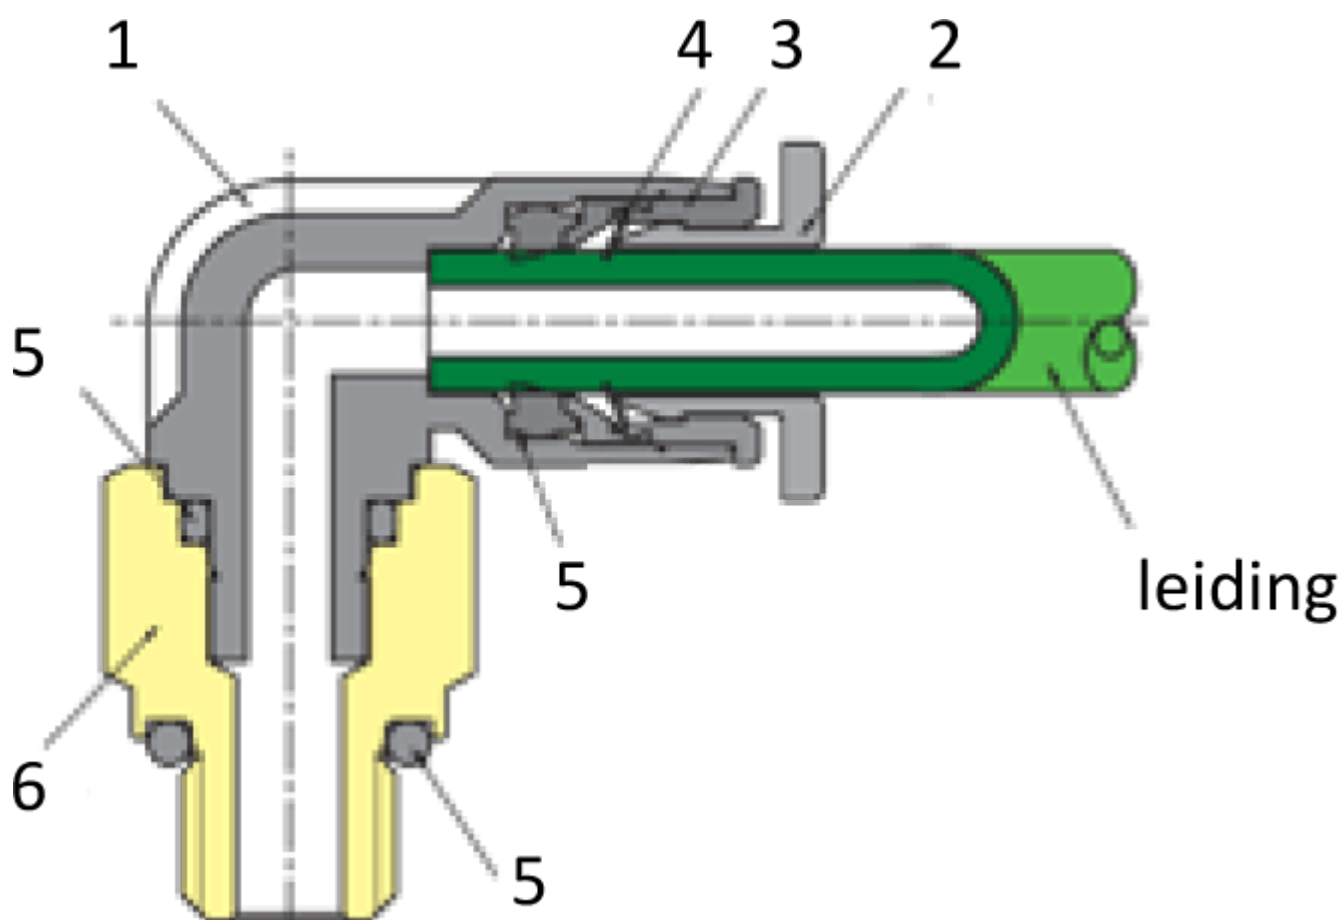

PILOT SNELHEIDSR. 360° PIF Ø06- G1/4

Product Images

Omschrijving

Sang-A uit het Koreaanse Daegu is een echte push-in fittingen specialist en één van de wereldmarkt leidende partijen.

Naast meerdere fabrieken en een wereldwijd omvattend verkoopnetwerk zijn er ook grote en bekende pneumatiek leveranciers die de Sang-A producten onder privat-label verkopen. Door haar keuze voor kwaliteit groeit Sang-A, mede door haar sterke assemblageautomatisering en de geautomatiseerde testfaciliteiten. Op Sang-A kunt u bouwen.

Afgelopen jaren zijn de push-in fittingen geheel opnieuw ontworpen voor een nog compactere uitvoering en hogere werkdrukken. Door de voorspanning op de afdichtingslip heeft u een uitstekende afdichting ook bij vacuüm- toepassingen en of trillingen. U steekt de leiding makkelijk in. En de lipseal dicht perfect af, ook bij licht afwijkende leidingtoleranties.

Additional Information

EAN Code	8719426550939
Artikelnummer	GNSP06-G02
Omschrijving	6 mm
Aansluiting 1	Buitendraad
Aansluiting 2	Binnendraad
Draadmaat 1	1/4" BSPP
Draadmaat 2	1/8" BSPP
Slangdiameter	6 mm
Aansluiting 1	6mm
Aansluiting 2	1/8"
Materiaal	Kunststof
Draadsoort 2	BSPP