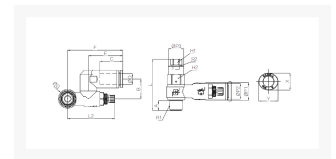

PILOT SNELHEIDSR. 360° PIF Ø06-1/4

Product Images

Omschrijving

Sang-A uit het Koreaanse Daegu is een echte push-in fittingen specialist en één van de wereldmarkt leidende partijen.

Naast meerdere fabrieken en een wereldwijd omvattend verkoopnetwerk zijn er ook grote en bekende pneumatiek leveranciers die de Sang-A producten onder privat-label verkopen. Door haar keuze voor kwaliteit groeit Sang-A, mede door haar sterke assemblageautomatisering en de geautomatiseerde testfaciliteiten. Op Sang-A kunt u bouwen.

Afgelopen jaren zijn de push-in fittingen geheel opnieuw ontworpen voor een nog compactere uitvoering en hogere werkdrukken. Door de voorspanning op de afdichtingslip heeft u een uitstekende afdichting ook bij vacuüm- toepassingen en of trillingen. U steekt de leiding makkelijk in. En de lipseal dicht perfect af, ook bij licht afwijkende leidingtoleranties.

Model	ØD	ØP1	ØP2	ØP3	A	B	C	E	F	G	H1	H2	R1	R2	L1	L2	Max L2	Min X	Y	W.G (g)
GNSP06-01	6	11.2	11.9	12	7.6	13.9	15.5	23	39.2	14.4	8	12	R1/8	M5x0.8	39.6	39.5	36.7	11	13	33.3
GNSP06-02	6	11.2	14.8	17	11.2	15.9	15.5	23	41.5	18.4	12	17	R1/4	Rc1/8	48.7	45.7	40.8	11	13	70.8
GNSP08-01	8	13.6	11.9	12	7.6	15.2	17.8	26.6	42.8	14.4	8	12	R1/8	M5x0.8	39.6	39.5	36.7	13	15	35
GNSP08-02	8	13.6	14.8	17	11.2	17.1	17.8	26.6	45.1	18.4	12	17	R1/4	Rc1/8	48.7	45.7	40.8	13	15	72.5
GNSP08-03	8	13.6	19.7	19	12.2	19.2	17.8	26.6	48.8	22	12	19	R3/8	Rc1/8	56.4	51.7	46.9	13	15	109.2
GNSP10-03	10	16.4	19.7	19	12.2	21	19.4	29.5	51.7	22	12	19	R3/8	Rc1/8	56.4	51.7	46.9	16	18.5	112.5
GNSP10-04	10	16.4	25.2	24	15.3	24.2	19.4	29.5	59	28	17	24	R1/2	Rc1/4	69.4	62.5	57.7	16	18.5	218.7
GNSP12-04	12	19.8	25.2	24	15.3	25.9	22.4	33.4	62.9	28	17	24	R1/2	Rc1/4	70.4	62.5	57.7	19.5	22.5	222.5