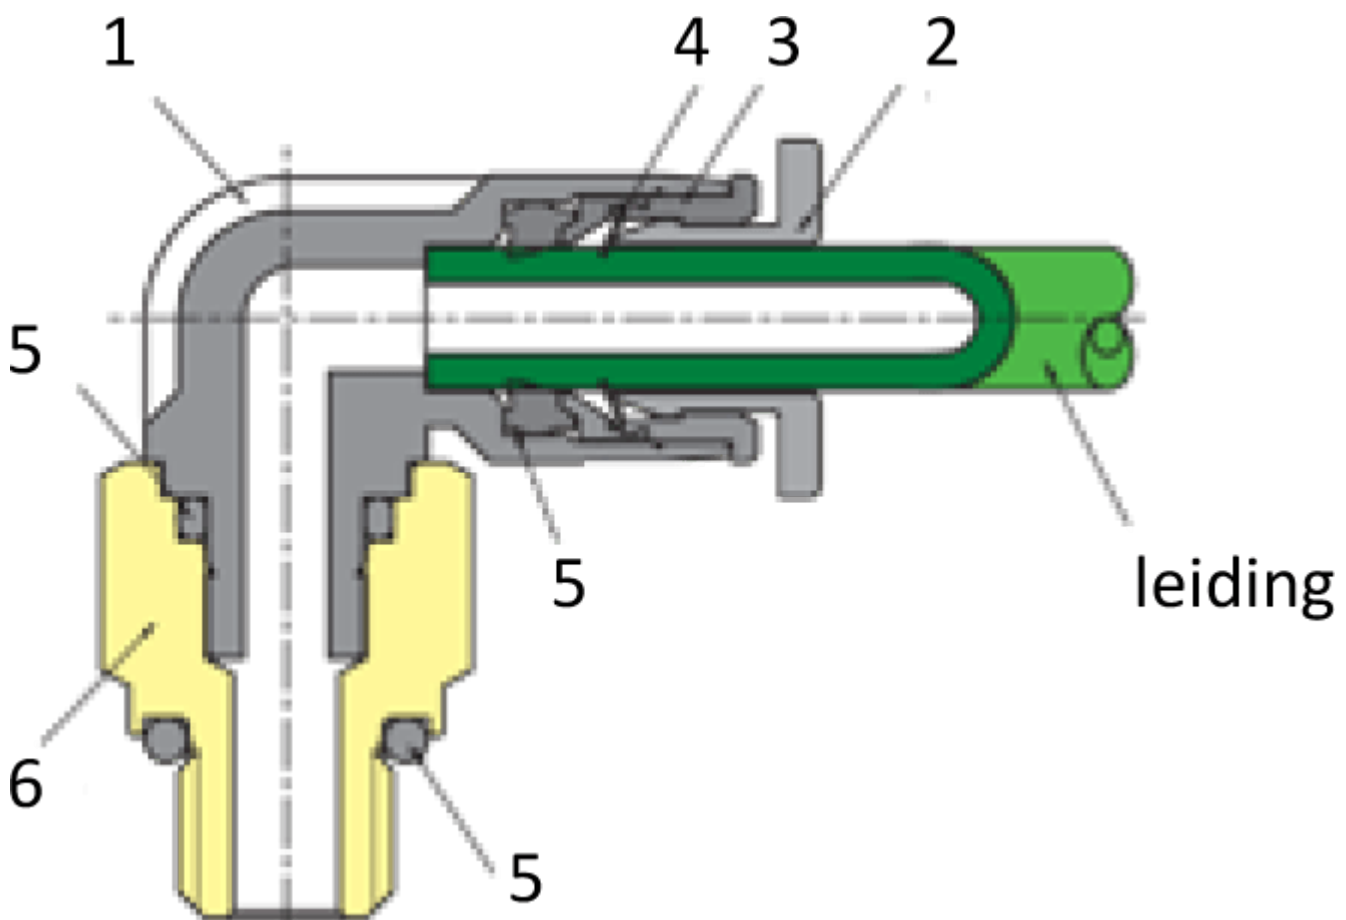

PILOT SNELHEIDSR. 360° PIF Ø06-1/4

Product Images

Omschrijving

Sang-A uit het Koreaanse Daegu is een echte push-in fittingen specialist en één van de wereldmarkt leidende partijen.

Naast meerdere fabrieken en een wereldwijd omvattend verkoopnetwerk zijn er ook grote en bekende pneumatiek leveranciers die de Sang-A producten onder privat-label verkopen. Door haar keuze voor kwaliteit groeit Sang-A, mede door haar sterke assemblageautomatisering en de geautomatiseerde testfaciliteiten. Op Sang-A kunt u bouwen.

Afgelopen jaren zijn de push-in fittingen geheel opnieuw ontworpen voor een nog compactere uitvoering en hogere werkdrukken. Door de voorspanning op de afdichtingslip heeft u een uitstekende afdichting ook bij vacuüm- toepassingen en of trillingen. U steekt de leiding makkelijk in. En de lipseal dicht perfect af, ook bij licht afwijkende leidingtoleranties.

Additional Information

EAN Code	8719426550915
Artikelnummer	GNSP06-02
Omschrijving	6 mm
Aansluiting 1	Buitendraad
Aansluiting 2	Binnendraad
Draadmaat 1	1/4" BSPT
Draadmaat 2	1/8" BSPP
Slangdiameter	6 mm
Aansluiting 1	6mm
Aansluiting 2	1/8"
Materiaal	Kunststof
Draadsoort 2	BSPP