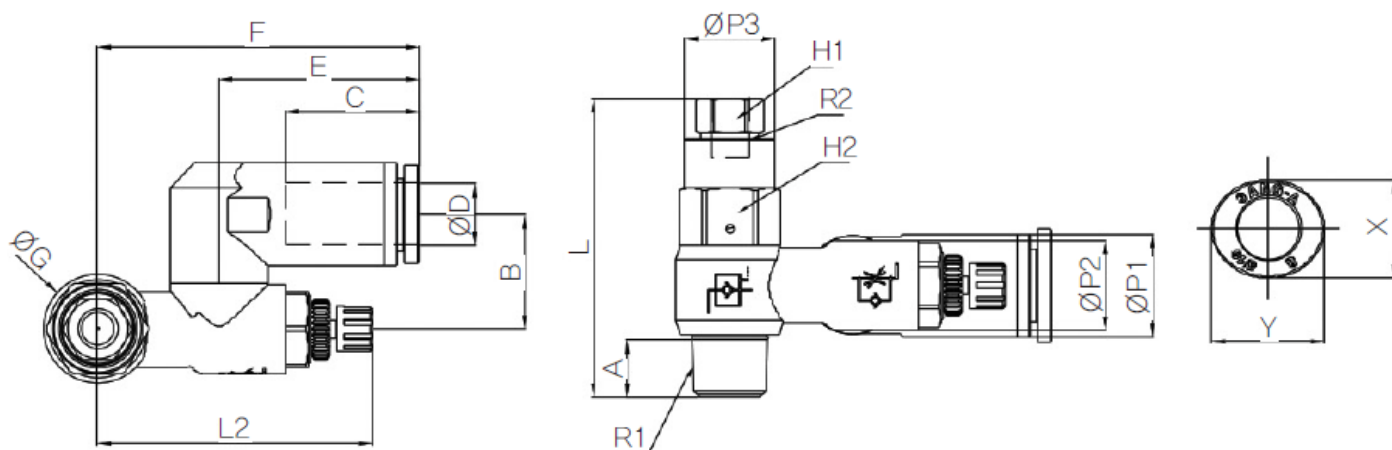

PILOT SNELHEIDSR. 360° PIF Ø06-1/4

Product Images

Omschrijving

Sang-A uit het Koreaanse Daegu is een echte push-in fittingen specialist en één van de wereldmarkt leidende partijen.

Naast meerdere fabrieken en een wereldwijd omvattend verkoopnetwerk zijn er ook grote en bekende pneumatiek leveranciers die de Sang-A producten onder privat-label verkopen. Door haar keuze voor kwaliteit groeit Sang-A, mede door haar sterke assemblageautomatisering en de geautomatiseerde testfaciliteiten. Op Sang-A kunt u bouwen.

Model	ØD	ØP1	ØP2	ØP3	A	B	C	E	F	G	H1	H2	R1	R2	L1	L2	Max L2	Min X	Y	W.G (g)
GNSP06-01	6	11.2	11.9	12	7.6	13.9	15.5	23	39.2	14.4	8	12	R1/8	M5x0.8	39.6	39.5	36.7	11	13	33.3
GNSP06-02	6	11.2	14.8	17	11.2	15.9	15.5	23	41.5	18.4	12	17	R1/4	Rc1/8	48.7	45.7	40.8	11	13	70.8
GNSP08-01	8	13.6	11.9	12	7.6	15.2	17.8	26.6	42.8	14.4	8	12	R1/8	M5x0.8	39.6	39.5	36.7	13	15	35
GNSP08-02	8	13.6	14.8	17	11.2	17.1	17.8	26.6	45.1	18.4	12	17	R1/4	Rc1/8	48.7	45.7	40.8	13	15	72.5
GNSP08-03	8	13.6	19.7	19	12.2	19.2	17.8	26.6	48.8	22	12	19	R3/8	Rc1/8	56.4	51.7	46.9	13	15	109.2
GNSP10-03	10	16.4	19.7	19	12.2	21	19.4	29.5	51.7	22	12	19	R3/8	Rc1/8	56.4	51.7	46.9	16	18.5	112.5
GNSP10-04	10	16.4	25.2	24	15.3	24.2	19.4	29.5	59	28	17	24	R1/2	Rc1/4	69.4	62.5	57.7	16	18.5	218.7
GNSP12-04	12	19.8	25.2	24	15.3	25.9	22.4	33.4	62.9	28	17	24	R1/2	Rc1/4	70.4	62.5	57.7	19.5	22.5	222.5

Additional Information

EAN Code	8719426550915
Artikelnummer	GNSP06-02
Omschrijving	6 mm
Aansluiting 1	Buitendraad
Aansluiting 2	Binnendraad
Draadmaat 1	1/4" BSPT
Draadmaat 2	1/8" BSPP
Slangdiameter	6 mm
Aansluiting 1	6mm
Aansluiting 2	1/8"
Materiaal	Kunststof
Draadsoort 2	BSPP