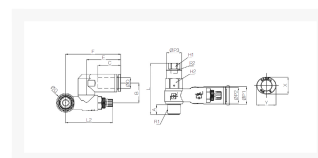

PILOT SNELHEIDSR. 360° PIF Ø06-1/8

Product Images

Omschrijving

Sang-A uit het Koreaanse Daegu is een echte push-in fittingen specialist en één van de wereldmarkt leidende partijen.

Naast meerdere fabrieken en een wereldwijd omvattend verkoopnetwerk zijn er ook grote en bekende pneumatiek leveranciers die de Sang-A producten onder privat-label verkopen. Door haar keuze voor kwaliteit groeit Sang-A, mede door haar sterke assemblageautomatisering en de geautomatiseerde testfaciliteiten. Op Sang-A kunt u bouwen.

Model	ØD	ØP1	ØP2	ØP3	A	B	C	E	F	G	H1	H2	R1	R2	L1	L2	Max L2	Min X	Y	W.G (g)
GNSP06-01	6	11.2	11.9	12	7.6	13.9	15.5	23	39.2	14.4	8	12	R1/8	M5x0.8	39.6	39.5	36.7	11	13	33.3
GNSP06-02	6	11.2	14.8	17	11.2	15.9	15.5	23	41.5	18.4	12	17	R1/4	Rc1/8	48.7	45.7	40.8	11	13	70.8
GNSP08-01	8	13.6	11.9	12	7.6	15.2	17.8	26.6	42.8	14.4	8	12	R1/8	M5x0.8	39.6	39.5	36.7	13	15	35
GNSP08-02	8	13.6	14.8	17	11.2	17.1	17.8	26.6	45.1	18.4	12	17	R1/4	Rc1/8	48.7	45.7	40.8	13	15	72.5
GNSP08-03	8	13.6	19.7	19	12.2	19.2	17.8	26.6	48.8	22	12	19	R3/8	Rc1/8	56.4	51.7	46.9	13	15	109.2
GNSP10-03	10	16.4	19.7	19	12.2	21	19.4	29.5	51.7	22	12	19	R3/8	Rc1/8	56.4	51.7	46.9	16	18.5	112.5
GNSP10-04	10	16.4	25.2	24	15.3	24.2	19.4	29.5	59	28	17	24	R1/2	Rc1/4	69.4	62.5	57.7	16	18.5	218.7
GNSP12-04	12	19.8	25.2	24	15.3	25.9	22.4	33.4	62.9	28	17	24	R1/2	Rc1/4	70.4	62.5	57.7	19.5	22.5	222.5

Additional Information

EAN Code	8719426550908
Artikelnummer	GNSP06-01
Omschrijving	6 mm
Aansluiting 1	Buitendraad
Aansluiting 2	Binnendraad
Draadmaat 1	1/8" BSPT
Draadmaat 2	M5 x 0,8
Slangdiameter	6 mm
Aansluiting 1	6mm
Aansluiting 2	1/8"
Materiaal	Kunststof
Draadsoort 2	BSPT