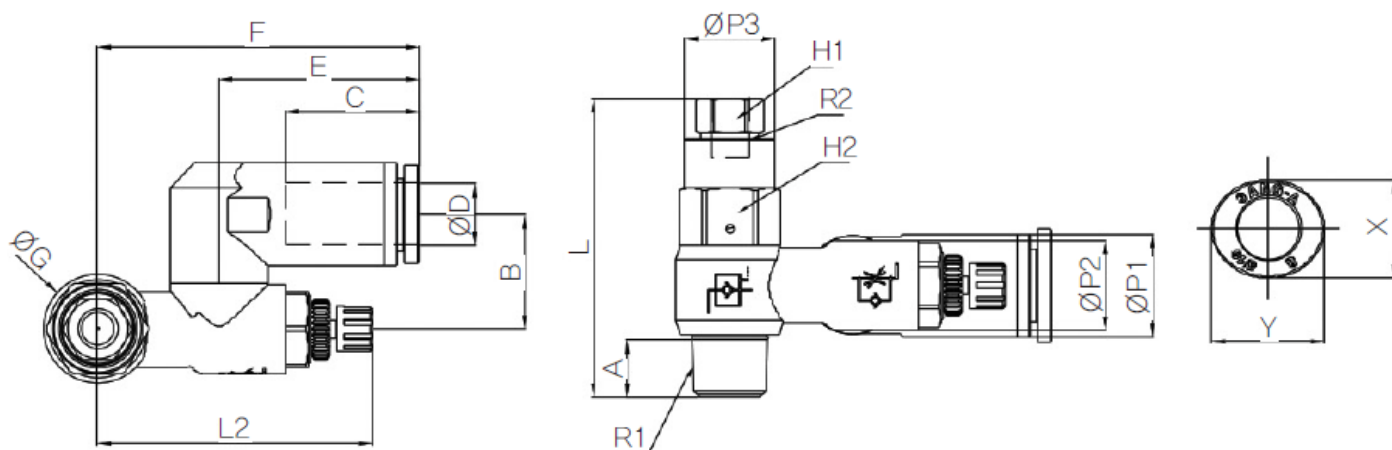

PILOT SNELHEIDSR. 360° PIF Ø06-1/8

Product Images

Omschrijving

Sang-A uit het Koreaanse Daegu is een echte push-in fittingen specialist en één van de wereldmarkt leidende partijen.

Naast meerdere fabrieken en een wereldwijd omvattend verkoopnetwerk zijn er ook grote en bekende pneumatiek leveranciers die de Sang-A producten onder privat-label verkopen. Door haar keuze voor kwaliteit groeit Sang-A, mede door haar sterke assemblageautomatisering en de geautomatiseerde testfaciliteiten. Op Sang-A kunt u bouwen.

Model	ØD	ØP1	ØP2	ØP3	A	B	C	E	F	G	H1	H2	R1	R2	L1	L2	Max L2	Min X	Y	W.G (g)
GNSP06-01	6	11.2	11.9	12	7.6	13.9	15.5	23	39.2	14.4	8	12	R1/8	M5x0.8	39.6	39.5	36.7	11	13	33.3
GNSP06-02	6	11.2	14.8	17	11.2	15.9	15.5	23	41.5	18.4	12	17	R1/4	Rc1/8	48.7	45.7	40.8	11	13	70.8
GNSP08-01	8	13.6	11.9	12	7.6	15.2	17.8	26.6	42.8	14.4	8	12	R1/8	M5x0.8	39.6	39.5	36.7	13	15	35
GNSP08-02	8	13.6	14.8	17	11.2	17.1	17.8	26.6	45.1	18.4	12	17	R1/4	Rc1/8	48.7	45.7	40.8	13	15	72.5
GNSP08-03	8	13.6	19.7	19	12.2	19.2	17.8	26.6	48.8	22	12	19	R3/8	Rc1/8	56.4	51.7	46.9	13	15	109.2
GNSP10-03	10	16.4	19.7	19	12.2	21	19.4	29.5	51.7	22	12	19	R3/8	Rc1/8	56.4	51.7	46.9	16	18.5	112.5
GNSP10-04	10	16.4	25.2	24	15.3	24.2	19.4	29.5	59	28	17	24	R1/2	Rc1/4	69.4	62.5	57.7	16	18.5	218.7
GNSP12-04	12	19.8	25.2	24	15.3	25.9	22.4	33.4	62.9	28	17	24	R1/2	Rc1/4	70.4	62.5	57.7	19.5	22.5	222.5

Additional Information

EAN Code	8719426550908
Artikelnummer	GNSP06-01
Omschrijving	6 mm
Aansluiting 1	Buitendraad
Aansluiting 2	Binnendraad
Draadmaat 1	1/8" BSPT
Draadmaat 2	M5 x 0,8
Slangdiameter	6 mm
Aansluiting 1	6mm
Aansluiting 2	1/8"
Materiaal	Kunststof
Draadsoort 2	BSPT