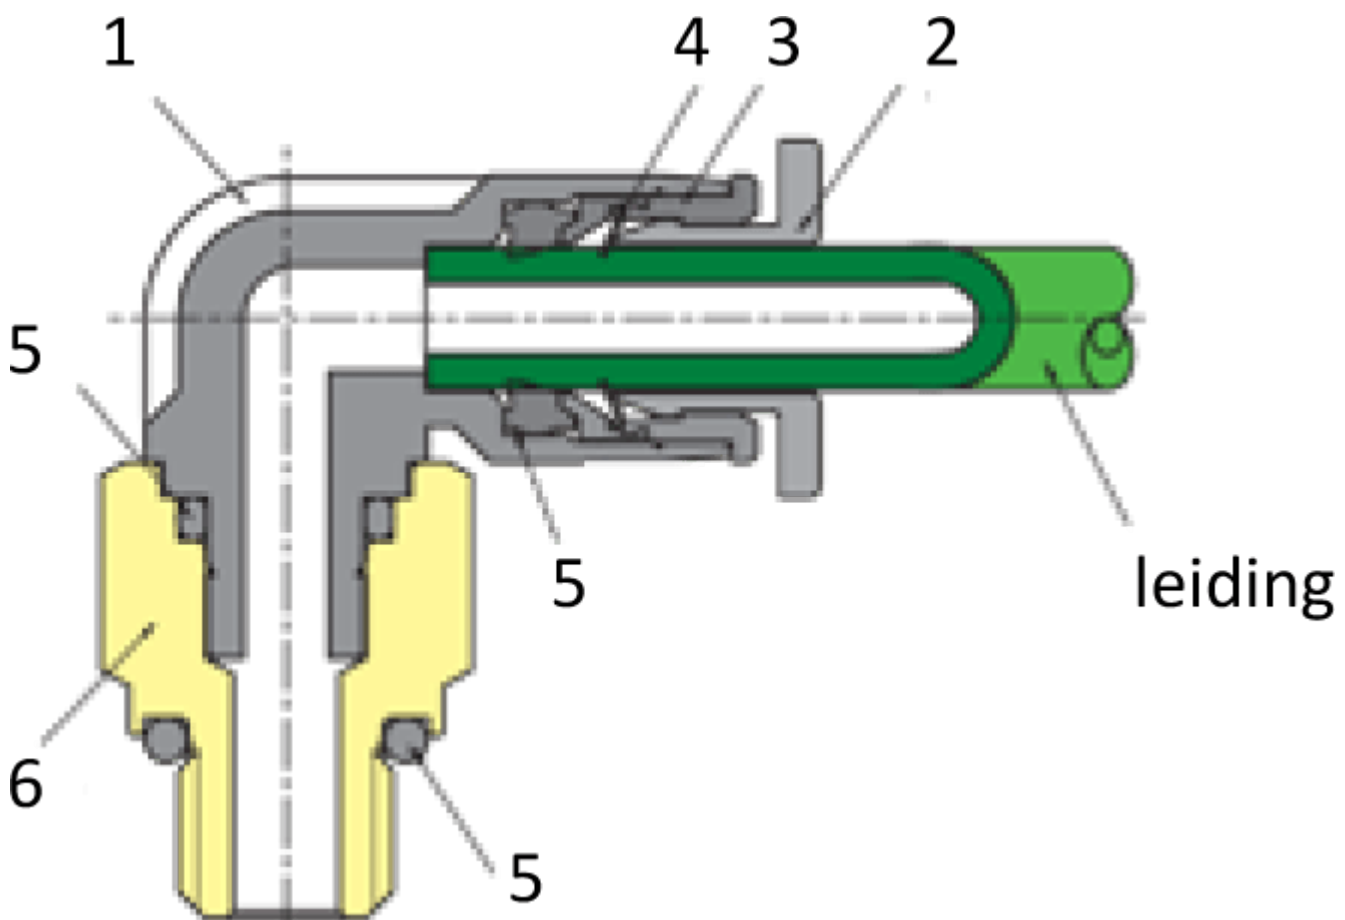

PILOT SNELHEIDSR. 360° PIF Ø06-1/8

Product Images

Omschrijving

Sang-A uit het Koreaanse Daegu is een echte push-in fittingen specialist en één van de wereldmarkt leidende partijen.

Naast meerdere fabrieken en een wereldwijd omvattend verkoopnetwerk zijn er ook grote en bekende pneumatiek leveranciers die de Sang-A producten onder privat-label verkopen. Door haar keuze voor kwaliteit groeit Sang-A, mede door haar sterke assemblageautomatisering en de geautomatiseerde testfaciliteiten. Op Sang-A kunt u bouwen.

Afgelopen jaren zijn de push-in fittingen geheel opnieuw ontworpen voor een nog compactere uitvoering en hogere werkdrukken. Door de voorspanning op de afdichtingslip heeft u een uitstekende afdichting ook bij vacuüm- toepassingen en of trillingen. U steekt de leiding makkelijk in. En de lipseal dicht perfect af, ook bij licht afwijkende leidingtoleranties.

Additional Information

EAN Code	8719426550908
Artikelnummer	GNSP06-01
Omschrijving	6 mm
Aansluiting 1	Buitendraad
Aansluiting 2	Binnendraad
Draadmaat 1	1/8" BSPT
Draadmaat 2	M5 x 0,8
Slangdiameter	6 mm
Aansluiting 1	6mm
Aansluiting 2	1/8"
Materiaal	Kunststof
Draadsoort 2	BSPT