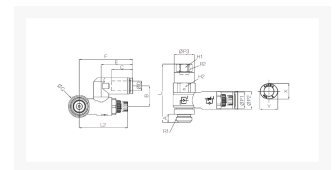

PILOT SNELHEIDSR. 360° PIF Ø12- G1/2

Product Images

Omschrijving

Sang-A uit het Koreaanse Daegu is een echte push-in fittingen specialist en één van de wereldmarkt leidende partijen.

Naast meerdere fabrieken en een wereldwijd omvattend verkoopnetwerk zijn er ook grote en bekende pneumatiek leveranciers die de Sang-A producten onder privat-label verkopen. Door haar keuze voor kwaliteit groeit Sang-A, mede door haar sterke assemblageautomatisering en de geautomatiseerde testfaciliteiten. Op Sang-A kunt u bouwen.

Model	ØD	ØP1	ØP2	ØP3	A	B	C	E	F	ØG	H1	H2	R1	R2	L1	L2	Max L2	Min X	Y	W.G (g)
GNSP06-G01	6	11.2	11.9	12	5.7	13.9	15.5	23	39.2	14.4	8	12	G1/8	M5x0.8	40.2	39.5	36.7	11	13	34.4
GNSP06-G02	6	11.2	14.8	17	7	15.9	15.5	23	41.5	18.4	12	17	G1/4	Rc1/8	48.7	45.7	40.8	11	13	72.9
GNSP08-G01	8	13.6	11.9	12	5.7	15.2	17.8	26.6	42.8	14.4	8	12	G1/8	M5x0.8	39.6	39.5	36.7	13	15	36.1
GNSP08-G02	8	13.6	14.8	17	7	17.1	17.8	26.6	45.1	18.4	12	17	G1/4	Rc1/8	48.7	45.7	40.8	13	15	74.6
GNSP08-G03	8	13.6	19.7	19	7.7	19.2	17.8	26.6	48.8	22	12	19	G3/8	Rc1/8	56.4	51.7	46.9	13	15	114.3
GNSP10-G03	10	16.4	19.7	19	7.7	21	19.4	29.5	51.7	22	12	19	G3/8	Rc1/8	56.4	51.7	46.9	16	18.5	117.5
GNSP10-G04	10	16.4	25.2	24	9.5	24.2	19.4	29.5	59	28	17	24	G1/2	Rc1/4	69.4	62.5	57.7	16	18.5	224.4
GNSP12-G04	12	19.8	25.2	24	9.5	25.9	22.4	33.4	62.9	28	17	24	G1/2	Rc1/4	70.4	62.5	57.7	19.5	22.5	228.2

Additional Information

EAN Code	8719426551059
Artikelnummer	GNSP12-G04
Omschrijving	12 mm
Aansluiting 1	Buitendraad
Aansluiting 2	Binnendraad
Draadmaat 1	1/2" BSPP
Draadmaat 2	1/4" BSPP
Slangdiameter	12 mm
Aansluiting 1	12mm
Aansluiting 2	1/4"
Materiaal	Kunststof
Draadsoort 2	BSPP