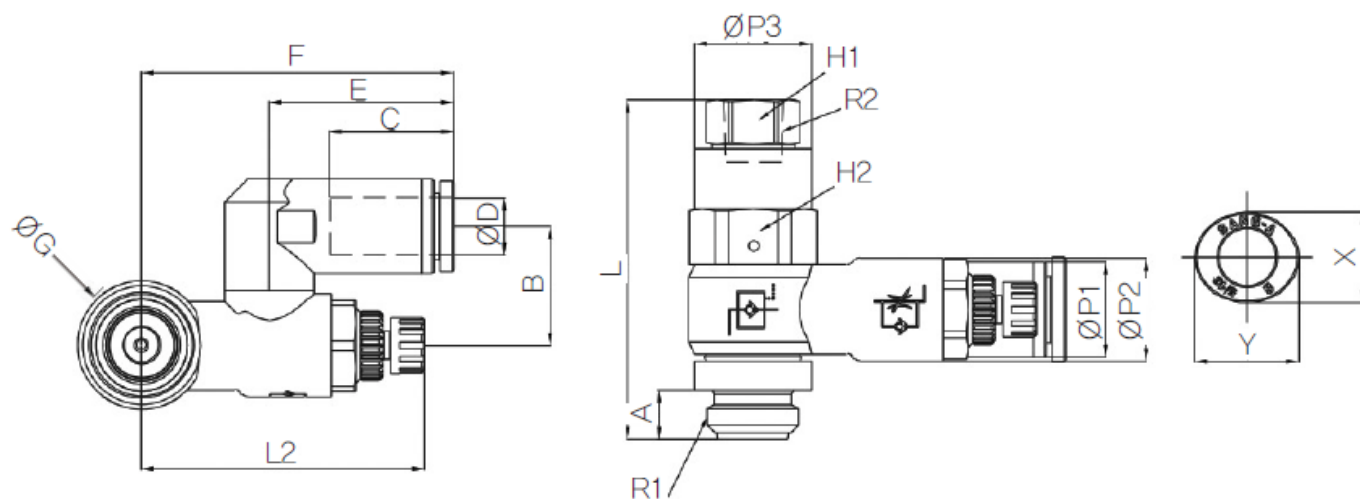

PILOT SNELHEIDSR. 360° PIF Ø12- G1/2

Product Images

Omschrijving

Sang-A uit het Koreaanse Daegu is een echte push-in fittingen specialist en één van de wereldmarkt leidende partijen.

Naast meerdere fabrieken en een wereldwijd omvattend verkoopnetwerk zijn er ook grote en bekende pneumatiek leveranciers die de Sang-A producten onder privat-label verkopen. Door haar keuze voor kwaliteit groeit Sang-A, mede door haar sterke assemblageautomatisering en de geautomatiseerde testfaciliteiten. Op Sang-A kunt u bouwen.

Model	ØD	ØP1	ØP2	ØP3	A	B	C	E	F	ØG	H1	H2	R1	R2	L1	L2	Max L2	Min X	Y	W.G (g)
GNSP06-G01	6	11.2	11.9	12	5.7	13.9	15.5	23	39.2	14.4	8	12	G1/8	M5x0.8	40.2	39.5	36.7	11	13	34.4
GNSP06-G02	6	11.2	14.8	17	7	15.9	15.5	23	41.5	18.4	12	17	G1/4	Rc1/8	48.7	45.7	40.8	11	13	72.9
GNSP08-G01	8	13.6	11.9	12	5.7	15.2	17.8	26.6	42.8	14.4	8	12	G1/8	M5x0.8	39.6	39.5	36.7	13	15	36.1
GNSP08-G02	8	13.6	14.8	17	7	17.1	17.8	26.6	45.1	18.4	12	17	G1/4	Rc1/8	48.7	45.7	40.8	13	15	74.6
GNSP08-G03	8	13.6	19.7	19	7.7	19.2	17.8	26.6	48.8	22	12	19	G3/8	Rc1/8	56.4	51.7	46.9	13	15	114.3
GNSP10-G03	10	16.4	19.7	19	7.7	21	19.4	29.5	51.7	22	12	19	G3/8	Rc1/8	56.4	51.7	46.9	16	18.5	117.5
GNSP10-G04	10	16.4	25.2	24	9.5	24.2	19.4	29.5	59	28	17	24	G1/2	Rc1/4	69.4	62.5	57.7	16	18.5	224.4
GNSP12-G04	12	19.8	25.2	24	9.5	25.9	22.4	33.4	62.9	28	17	24	G1/2	Rc1/4	70.4	62.5	57.7	19.5	22.5	228.2

Additional Information

EAN Code	8719426551059
Artikelnummer	GNSP12-G04
Omschrijving	12 mm
Aansluiting 1	Buitendraad
Aansluiting 2	Binnendraad
Draadmaat 1	1/2" BSPP
Draadmaat 2	1/4" BSPP
Slangdiameter	12 mm
Aansluiting 1	12mm
Aansluiting 2	1/4"
Materiaal	Kunststof
Draadsoort 2	BSPP