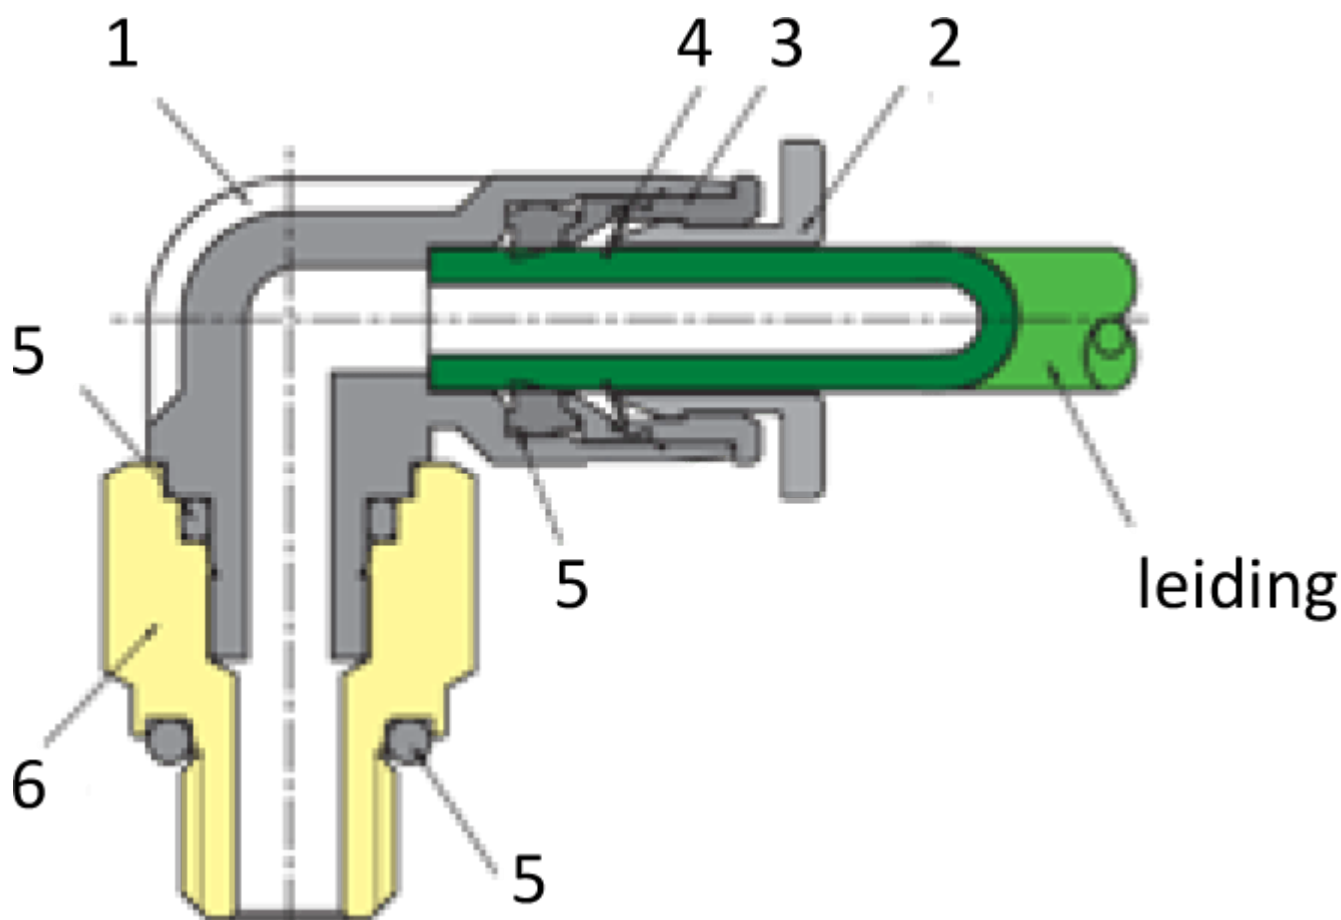

PILOT SNELHEIDSR. 360° PIF Ø12- G1/2

Product Images

Omschrijving

Sang-A uit het Koreaanse Daegu is een echte push-in fittingen specialist en één van de wereldmarkt leidende partijen.

Naast meerdere fabrieken en een wereldwijd omvattend verkoopnetwerk zijn er ook grote en bekende pneumatiek leveranciers die de Sang-A producten onder privat-label verkopen. Door haar keuze voor kwaliteit groeit Sang-A, mede door haar sterke assemblageautomatisering en de geautomatiseerde testfaciliteiten. Op Sang-A kunt u bouwen.

Afgelopen jaren zijn de push-in fittingen geheel opnieuw ontworpen voor een nog compactere uitvoering en hogere werkdrukken. Door de voorspanning op de afdichtingslip heeft u een uitstekende afdichting ook bij vacuüm- toepassingen en of trillingen. U steekt de leiding makkelijk in. En de lipseal dicht perfect af, ook bij licht afwijkende leidingtoleranties.

Additional Information

EAN Code	8719426551059
Artikelnummer	GNSP12-G04
Omschrijving	12 mm
Aansluiting 1	Buitendraad
Aansluiting 2	Binnendraad
Draadmaat 1	1/2" BSPP
Draadmaat 2	1/4" BSPP
Slangdiameter	12 mm
Aansluiting 1	12mm
Aansluiting 2	1/4"
Materiaal	Kunststof
Draadsoort 2	BSPP