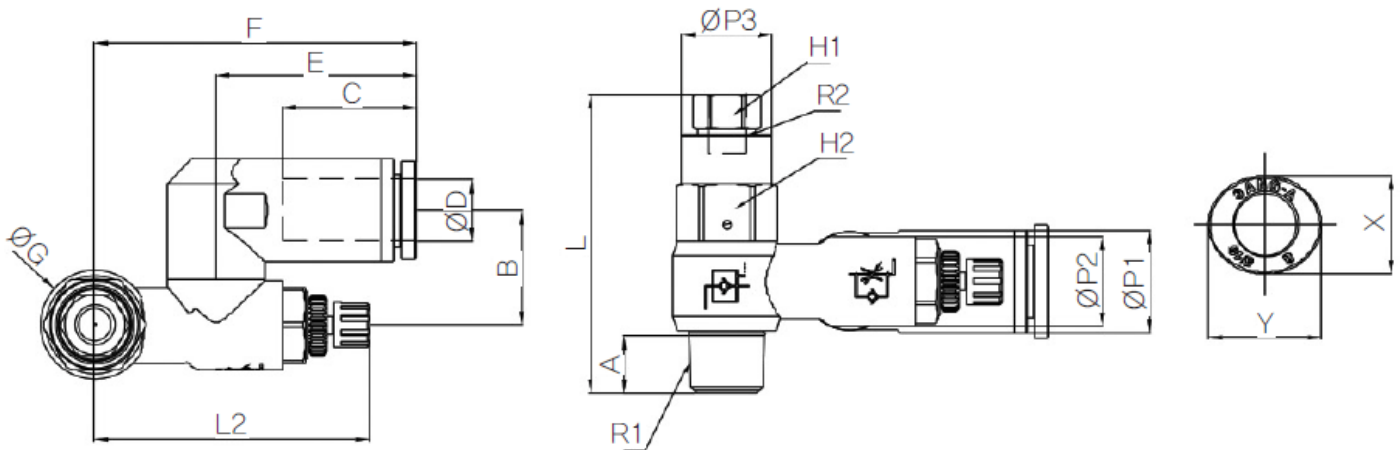

Model	ØD	ØP1	ØP2	ØP3	A	B	C	E	F	G	H1	H2	R1	R2	L1	L2	Max L2	Min X	Y	W.G (g)
GNSP06-01	6	11.2	11.9	12	7.6	13.9	15.5	23	39.2	14.4	8	12	R1/8	M5x0.8	39.6	39.5	36.7	11	13	33.3
GNSP06-02	6	11.2	14.8	17	11.2	15.9	15.5	23	41.5	18.4	12	17	R1/4	Rc1/8	48.7	45.7	40.8	11	13	70.8
GNSP08-01	8	13.6	11.9	12	7.6	15.2	17.8	26.6	42.8	14.4	8	12	R1/8	M5x0.8	39.6	39.5	36.7	13	15	35
GNSP08-02	8	13.6	14.8	17	11.2	17.1	17.8	26.6	45.1	18.4	12	17	R1/4	Rc1/8	48.7	45.7	40.8	13	15	72.5
GNSP08-03	8	13.6	19.7	19	12.2	19.2	17.8	26.6	48.8	22	12	19	R3/8	Rc1/8	56.4	51.7	46.9	13	15	109.2
GNSP10-03	10	16.4	19.7	19	12.2	21	19.4	29.5	51.7	22	12	19	R3/8	Rc1/8	56.4	51.7	46.9	16	18.5	112.5
GNSP10-04	10	16.4	25.2	24	15.3	24.2	19.4	29.5	59	28	17	24	R1/2	Rc1/4	69.4	62.5	57.7	16	18.5	218.7
GNSP12-04	12	19.8	25.2	24	15.3	25.9	22.4	33.4	62.9	28	17	24	R1/2	Rc1/4	70.4	62.5	57.7	19.5	22.5	222.5

## Additional Information

---

EAN Code	8719426551042
Artikelnummer	GNSP12-04
Omschrijving	12 mm
Aansluiting 1	Buitendraad
Aansluiting 2	Binnendraad
Draadmaat 1	1/2" BSPT
Draadmaat 2	1/4" BSPP
Slangdiameter	12 mm
Aansluiting 1	12mm
Aansluiting 2	1/4"
Materiaal	Kunststof
Draadsoort 2	BSPP