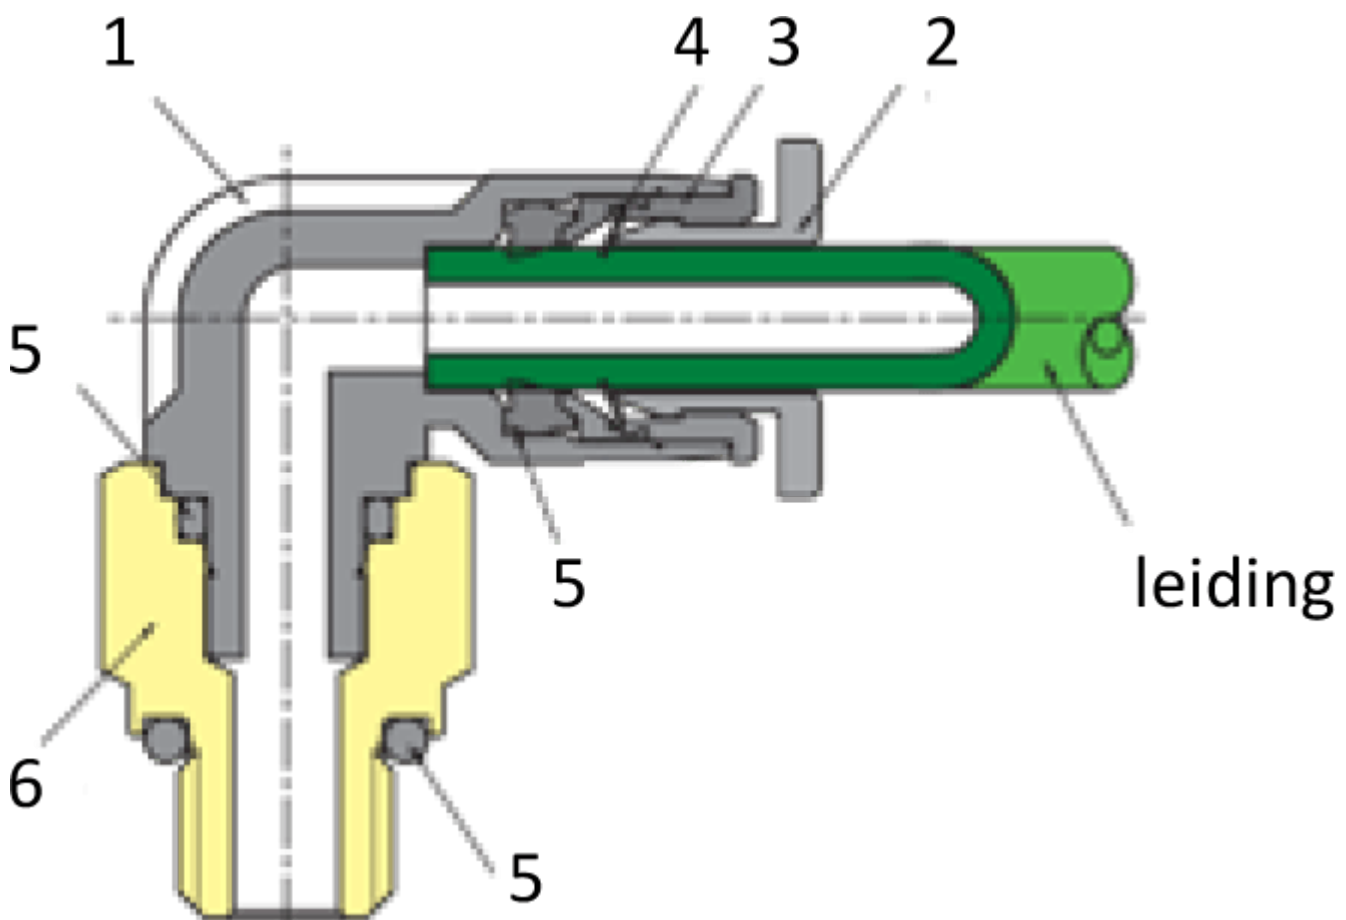

# PILOT SNELHEIDSR. 360° PIF Ø12-1/2

## Product Images

## Omschrijving

**Sang-A** uit het Koreaanse Daegu is een echte push-in fittingen specialist en één van de wereldmarkt leidende partijen.

Naast meerdere fabrieken en een wereldwijd omvattend verkoopnetwerk zijn er ook grote en bekende pneumatiek leveranciers die de Sang-A producten onder privat-label verkopen. Door haar keuze voor kwaliteit groeit Sang-A, mede door haar sterke assemblageautomatisering en de geautomatiseerde testfaciliteiten. Op Sang-A kunt u bouwen.

Afgelopen jaren zijn de push-in fittingen geheel opnieuw ontworpen voor een nog compactere uitvoering en hogere werkdrukken. Door de voorspanning op de afdichtingslip heeft u een uitstekende afdichting ook bij vacuüm- toepassingen en of trillingen. U steekt de leiding makkelijk in. En de lipseal dicht perfect af, ook bij licht afwijkende leidingtoleranties.