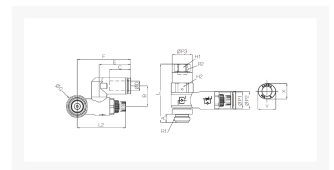

PILOT SNELHEIDSR. 360° PIF Ø10- G1/2

Product Images

Omschrijving

Sang-A uit het Koreaanse Daegu is een echte push-in fittingen specialist en één van de wereldmarkt leidende partijen.

Naast meerdere fabrieken en een wereldwijd omvattend verkoopnetwerk zijn er ook grote en bekende pneumatiek leveranciers die de Sang-A producten onder privat-label verkopen. Door haar keuze voor kwaliteit groeit Sang-A, mede door haar sterke assemblageautomatisering en de geautomatiseerde testfaciliteiten. Op Sang-A kunt u bouwen.

Model	ØD	ØP1	ØP2	ØP3	A	B	C	E	F	ØG	H1	H2	R1	R2	L1	L2	Max L2	Min X	Y	W.G (g)
GNSP06-G01	6	11.2	11.9	12	5.7	13.9	15.5	23	39.2	14.4	8	12	G1/8	M5x0.8	40.2	39.5	36.7	11	13	34.4
GNSP06-G02	6	11.2	14.8	17	7	15.9	15.5	23	41.5	18.4	12	17	G1/4	Rc1/8	48.7	45.7	40.8	11	13	72.9
GNSP08-G01	8	13.6	11.9	12	5.7	15.2	17.8	26.6	42.8	14.4	8	12	G1/8	M5x0.8	39.6	39.5	36.7	13	15	36.1
GNSP08-G02	8	13.6	14.8	17	7	17.1	17.8	26.6	45.1	18.4	12	17	G1/4	Rc1/8	48.7	45.7	40.8	13	15	74.6
GNSP08-G03	8	13.6	19.7	19	7.7	19.2	17.8	26.6	48.8	22	12	19	G3/8	Rc1/8	56.4	51.7	46.9	13	15	114.3
GNSP10-G03	10	16.4	19.7	19	7.7	21	19.4	29.5	51.7	22	12	19	G3/8	Rc1/8	56.4	51.7	46.9	16	18.5	117.5
GNSP10-G04	10	16.4	25.2	24	9.5	24.2	19.4	29.5	59	28	17	24	G1/2	Rc1/4	69.4	62.5	57.7	16	18.5	224.4
GNSP12-G04	12	19.8	25.2	24	9.5	25.9	22.4	33.4	62.9	28	17	24	G1/2	Rc1/4	70.4	62.5	57.7	19.5	22.5	228.2

Additional Information

EAN Code	8719426551035
Artikelnummer	GNSP10-G04
Omschrijving	10 mm
Aansluiting 1	Buitendraad
Aansluiting 2	Binnendraad
Draadmaat 1	1/2" BSPP
Draadmaat 2	1/4" BSPP
Slangdiameter	10 mm
Aansluiting 1	10mm
Aansluiting 2	1/4"
Materiaal	Kunststof
Draadsoort 2	BSPP