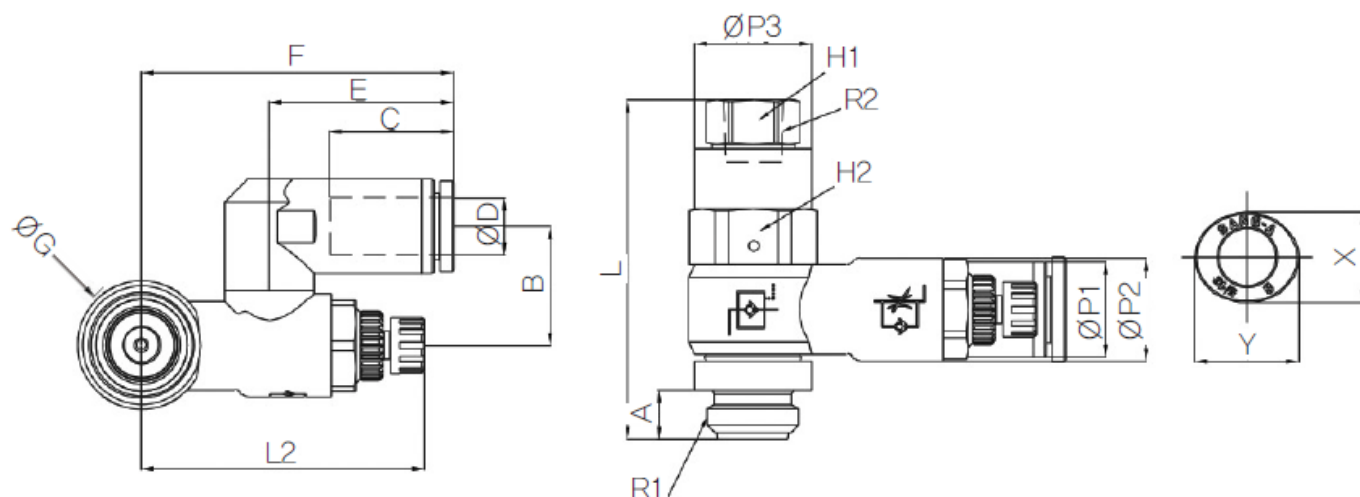

PILOT SNELHEIDSR. 360° PIF Ø10- G1/2

Product Images

Omschrijving

Sang-A uit het Koreaanse Daegu is een echte push-in fittingen specialist en één van de wereldmarkt leidende partijen.

Naast meerdere fabrieken en een wereldwijd omvattend verkoopnetwerk zijn er ook grote en bekende pneumatiek leveranciers die de Sang-A producten onder privat-label verkopen. Door haar keuze voor kwaliteit groeit Sang-A, mede door haar sterke assemblageautomatisering en de geautomatiseerde testfaciliteiten. Op Sang-A kunt u bouwen.

Model	ØD	ØP1	ØP2	ØP3	A	B	C	E	F	ØG	H1	H2	R1	R2	L1	L2	Max L2	Min X	Y	W.G (g)
GNSP06-G01	6	11.2	11.9	12	5.7	13.9	15.5	23	39.2	14.4	8	12	G1/8	M5x0.8	40.2	39.5	36.7	11	13	34.4
GNSP06-G02	6	11.2	14.8	17	7	15.9	15.5	23	41.5	18.4	12	17	G1/4	Rc1/8	48.7	45.7	40.8	11	13	72.9
GNSP08-G01	8	13.6	11.9	12	5.7	15.2	17.8	26.6	42.8	14.4	8	12	G1/8	M5x0.8	39.6	39.5	36.7	13	15	36.1
GNSP08-G02	8	13.6	14.8	17	7	17.1	17.8	26.6	45.1	18.4	12	17	G1/4	Rc1/8	48.7	45.7	40.8	13	15	74.6
GNSP08-G03	8	13.6	19.7	19	7.7	19.2	17.8	26.6	48.8	22	12	19	G3/8	Rc1/8	56.4	51.7	46.9	13	15	114.3
GNSP10-G03	10	16.4	19.7	19	7.7	21	19.4	29.5	51.7	22	12	19	G3/8	Rc1/8	56.4	51.7	46.9	16	18.5	117.5
GNSP10-G04	10	16.4	25.2	24	9.5	24.2	19.4	29.5	59	28	17	24	G1/2	Rc1/4	69.4	62.5	57.7	16	18.5	224.4
GNSP12-G04	12	19.8	25.2	24	9.5	25.9	22.4	33.4	62.9	28	17	24	G1/2	Rc1/4	70.4	62.5	57.7	19.5	22.5	228.2

Additional Information

EAN Code	8719426551035
Artikelnummer	GNSP10-G04
Omschrijving	10 mm
Aansluiting 1	Buitendraad
Aansluiting 2	Binnendraad
Draadmaat 1	1/2" BSPP
Draadmaat 2	1/4" BSPP
Slangdiameter	10 mm
Aansluiting 1	10mm
Aansluiting 2	1/4"
Materiaal	Kunststof
Draadsoort 2	BSPP