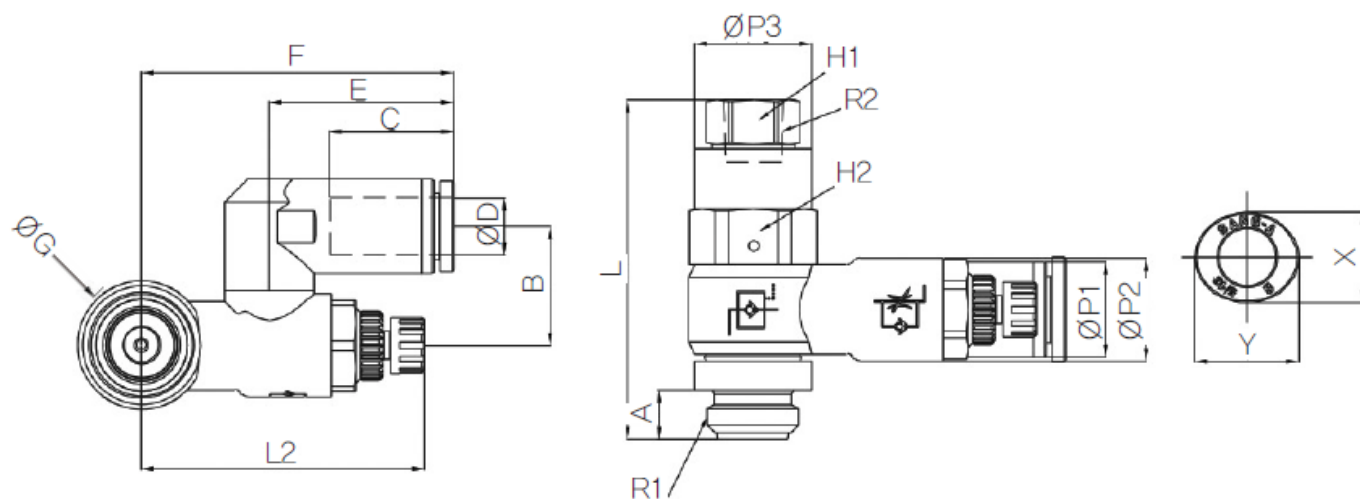

PILOT SNELHEIDSR. 360° PIF Ø10- G3/8

Product Images

Ontkoppeling	2	POM
Gripringhouder	3	Zink, vernikkeld
Gripring	4	RVS
Afdichtingen	5	NBR
Schroefdraad	6	messing, vernikkeld
Steunring	7	POM

Model	ØD	ØP1	ØP2	ØP3	A	B	C	E	F	ØG	H1	H2	R1	R2	L1	L2	Max L2	Min X	Y	W.G (g)
GNSP06-G01	6	11.2	11.9	12	5.7	13.9	15.5	23	39.2	14.4	8	12	G1/8	M5x0.8	40.2	39.5	36.7	11	13	34.4
GNSP06-G02	6	11.2	14.8	17	7	15.9	15.5	23	41.5	18.4	12	17	G1/4	Rc1/8	48.7	45.7	40.8	11	13	72.9
GNSP08-G01	8	13.6	11.9	12	5.7	15.2	17.8	26.6	42.8	14.4	8	12	G1/8	M5x0.8	39.6	39.5	36.7	13	15	36.1
GNSP08-G02	8	13.6	14.8	17	7	17.1	17.8	26.6	45.1	18.4	12	17	G1/4	Rc1/8	48.7	45.7	40.8	13	15	74.6
GNSP08-G03	8	13.6	19.7	19	7.7	19.2	17.8	26.6	48.8	22	12	19	G3/8	Rc1/8	56.4	51.7	46.9	13	15	114.3
GNSP10-G03	10	16.4	19.7	19	7.7	21	19.4	29.5	51.7	22	12	19	G3/8	Rc1/8	56.4	51.7	46.9	16	18.5	117.5
GNSP10-G04	10	16.4	25.2	24	9.5	24.2	19.4	29.5	59	28	17	24	G1/2	Rc1/4	69.4	62.5	57.7	16	18.5	224.4
GNSP12-G04	12	19.8	25.2	24	9.5	25.9	22.4	33.4	62.9	28	17	24	G1/2	Rc1/4	70.4	62.5	57.7	19.5	22.5	228.2

Additional Information

EAN Code	8719426551028
Artikelnummer	GNSP10-G03
Omschrijving	10 mm
Aansluiting 1	Buitendraad
Aansluiting 2	Binnendraad
Draadmaat 1	3/8" BSPP
Draadmaat 2	1/8" BSPP
Slangdiameter	10 mm
Aansluiting 1	10mm
Aansluiting 2	1/8"
Materiaal	Kunststof
Draadsoort 2	BSPP