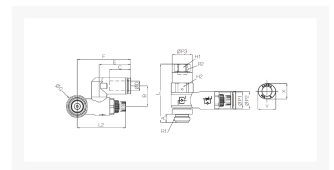

PILOT SNELHEIDSR. 360° PIF Ø10- G3/8

Product Images

Ontkoppeling	2	POM
Gripringhouder	3	Zink, vernikkeld
Gripring	4	RVS
Afdichtingen	5	NBR
Schroefdraad	6	messing, vernikkeld
Steunring	7	POM

Model	ØD	ØP1	ØP2	ØP3	A	B	C	E	F	ØG	H1	H2	R1	R2	L1	L2	Max L2	Min X	Y	W.G (g)
GNSP06-G01	6	11.2	11.9	12	5.7	13.9	15.5	23	39.2	14.4	8	12	G1/8	M5x0.8	40.2	39.5	36.7	11	13	34.4
GNSP06-G02	6	11.2	14.8	17	7	15.9	15.5	23	41.5	18.4	12	17	G1/4	Rc1/8	48.7	45.7	40.8	11	13	72.9
GNSP08-G01	8	13.6	11.9	12	5.7	15.2	17.8	26.6	42.8	14.4	8	12	G1/8	M5x0.8	39.6	39.5	36.7	13	15	36.1
GNSP08-G02	8	13.6	14.8	17	7	17.1	17.8	26.6	45.1	18.4	12	17	G1/4	Rc1/8	48.7	45.7	40.8	13	15	74.6
GNSP08-G03	8	13.6	19.7	19	7.7	19.2	17.8	26.6	48.8	22	12	19	G3/8	Rc1/8	56.4	51.7	46.9	13	15	114.3
GNSP10-G03	10	16.4	19.7	19	7.7	21	19.4	29.5	51.7	22	12	19	G3/8	Rc1/8	56.4	51.7	46.9	16	18.5	117.5
GNSP10-G04	10	16.4	25.2	24	9.5	24.2	19.4	29.5	59	28	17	24	G1/2	Rc1/4	69.4	62.5	57.7	16	18.5	224.4
GNSP12-G04	12	19.8	25.2	24	9.5	25.9	22.4	33.4	62.9	28	17	24	G1/2	Rc1/4	70.4	62.5	57.7	19.5	22.5	228.2

Additional Information

EAN Code	8719426551028
Artikelnummer	GNSP10-G03
Omschrijving	10 mm
Aansluiting 1	Buitendraad
Aansluiting 2	Binnendraad
Draadmaat 1	3/8" BSPP
Draadmaat 2	1/8" BSPP
Slangdiameter	10 mm
Aansluiting 1	10mm
Aansluiting 2	1/8"
Materiaal	Kunststof
Draadsoort 2	BSPP