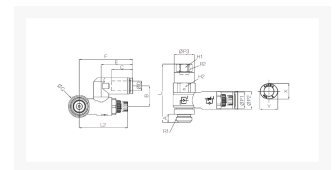

PILOT SNELHEIDSR. 360° PIF Ø08- G1/8

Product Images

Omschrijving

Sang-A uit het Koreaanse Daegu is een echte push-in fittingen specialist en één van de wereldmarkt leidende partijen.

Naast meerdere fabrieken en een wereldwijd omvattend verkoopnetwerk zijn er ook grote en bekende pneumatiek leveranciers die de Sang-A producten onder privat-label verkopen. Door haar keuze voor kwaliteit groeit Sang-A, mede door haar sterke assemblageautomatisering en de geautomatiseerde testfaciliteiten. Op Sang-A kunt u bouwen.

Model	ØD	ØP1	ØP2	ØP3	A	B	C	E	F	ØG	H1	H2	R1	R2	L1	L2	Max L2	Min X	Y	W.G (g)
GNSP06-G01	6	11.2	11.9	12	5.7	13.9	15.5	23	39.2	14.4	8	12	G1/8	M5x0.8	40.2	39.5	36.7	11	13	34.4
GNSP06-G02	6	11.2	14.8	17	7	15.9	15.5	23	41.5	18.4	12	17	G1/4	Rc1/8	48.7	45.7	40.8	11	13	72.9
GNSP08-G01	8	13.6	11.9	12	5.7	15.2	17.8	26.6	42.8	14.4	8	12	G1/8	M5x0.8	39.6	39.5	36.7	13	15	36.1
GNSP08-G02	8	13.6	14.8	17	7	17.1	17.8	26.6	45.1	18.4	12	17	G1/4	Rc1/8	48.7	45.7	40.8	13	15	74.6
GNSP08-G03	8	13.6	19.7	19	7.7	19.2	17.8	26.6	48.8	22	12	19	G3/8	Rc1/8	56.4	51.7	46.9	13	15	114.3
GNSP10-G03	10	16.4	19.7	19	7.7	21	19.4	29.5	51.7	22	12	19	G3/8	Rc1/8	56.4	51.7	46.9	16	18.5	117.5
GNSP10-G04	10	16.4	25.2	24	9.5	24.2	19.4	29.5	59	28	17	24	G1/2	Rc1/4	69.4	62.5	57.7	16	18.5	224.4
GNSP12-G04	12	19.8	25.2	24	9.5	25.9	22.4	33.4	62.9	28	17	24	G1/2	Rc1/4	70.4	62.5	57.7	19.5	22.5	228.2

Additional Information

EAN Code	8719426550977
Artikelnummer	GNSP08-G01
Omschrijving	8 mm
Aansluiting 1	Buitendraad
Aansluiting 2	Binnendraad
Draadmaat 1	1/8" BSPP
Draadmaat 2	M5 x 0,8
Slangdiameter	8 mm
Aansluiting 1	8mm
Aansluiting 2	1/8"
Materiaal	Kunststof
Draadsoort 2	BSPP