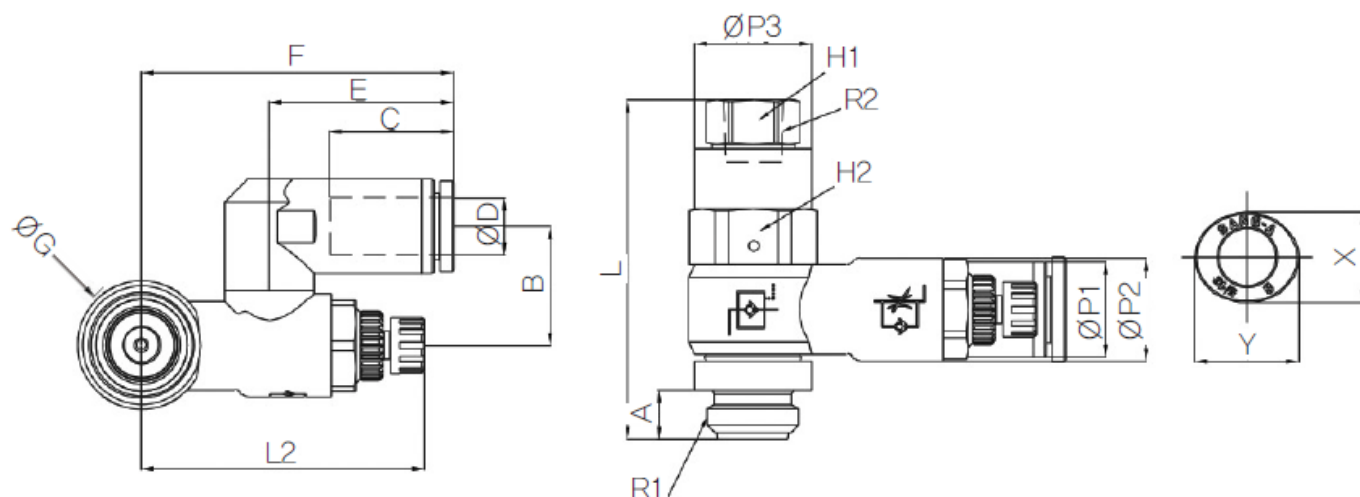

PILOT SNELHEIDSR. 360° PIF Ø08- G1/8

Product Images

Omschrijving

Sang-A uit het Koreaanse Daegu is een echte push-in fittingen specialist en één van de wereldmarkt leidende partijen.

Naast meerdere fabrieken en een wereldwijd omvattend verkoopnetwerk zijn er ook grote en bekende pneumatiek leveranciers die de Sang-A producten onder privat-label verkopen. Door haar keuze voor kwaliteit groeit Sang-A, mede door haar sterke assemblageautomatisering en de geautomatiseerde testfaciliteiten. Op Sang-A kunt u bouwen.

Model	ØD	ØP1	ØP2	ØP3	A	B	C	E	F	ØG	H1	H2	R1	R2	L1	L2	Max L2	Min X	Y	W.G (g)
GNSP06-G01	6	11.2	11.9	12	5.7	13.9	15.5	23	39.2	14.4	8	12	G1/8	M5x0.8	40.2	39.5	36.7	11	13	34.4
GNSP06-G02	6	11.2	14.8	17	7	15.9	15.5	23	41.5	18.4	12	17	G1/4	Rc1/8	48.7	45.7	40.8	11	13	72.9
GNSP08-G01	8	13.6	11.9	12	5.7	15.2	17.8	26.6	42.8	14.4	8	12	G1/8	M5x0.8	39.6	39.5	36.7	13	15	36.1
GNSP08-G02	8	13.6	14.8	17	7	17.1	17.8	26.6	45.1	18.4	12	17	G1/4	Rc1/8	48.7	45.7	40.8	13	15	74.6
GNSP08-G03	8	13.6	19.7	19	7.7	19.2	17.8	26.6	48.8	22	12	19	G3/8	Rc1/8	56.4	51.7	46.9	13	15	114.3
GNSP10-G03	10	16.4	19.7	19	7.7	21	19.4	29.5	51.7	22	12	19	G3/8	Rc1/8	56.4	51.7	46.9	16	18.5	117.5
GNSP10-G04	10	16.4	25.2	24	9.5	24.2	19.4	29.5	59	28	17	24	G1/2	Rc1/4	69.4	62.5	57.7	16	18.5	224.4
GNSP12-G04	12	19.8	25.2	24	9.5	25.9	22.4	33.4	62.9	28	17	24	G1/2	Rc1/4	70.4	62.5	57.7	19.5	22.5	228.2

Additional Information

EAN Code	8719426550977
Artikelnummer	GNSP08-G01
Omschrijving	8 mm
Aansluiting 1	Buitendraad
Aansluiting 2	Binnendraad
Draadmaat 1	1/8" BSPP
Draadmaat 2	M5 x 0,8
Slangdiameter	8 mm
Aansluiting 1	8mm
Aansluiting 2	1/8"
Materiaal	Kunststof
Draadsoort 2	BSPP