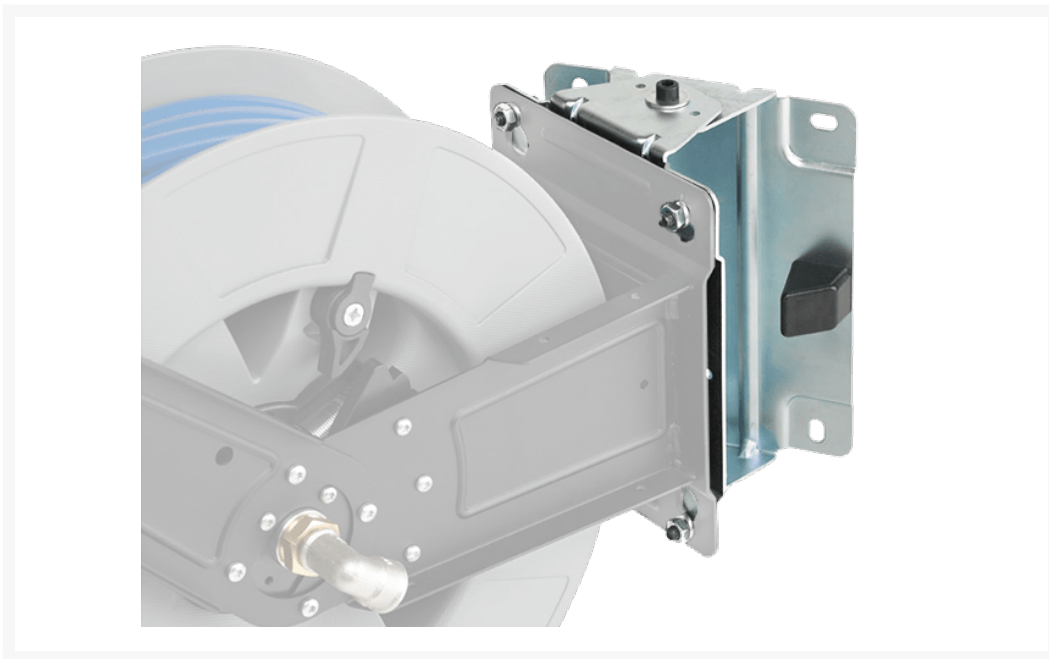

SWIVEL BEUGEL RVS 304

Product Images

Omschrijving

RVS 304 swivel beugel t.b.v. de ZC-8400 serie zeca haspels

Additional Information

EAN Code	8053251192705
Artikelnummer	ZC-8400/SWI
Merk	Zeca
Past bij serie	8400
Soort	Muurbeugel