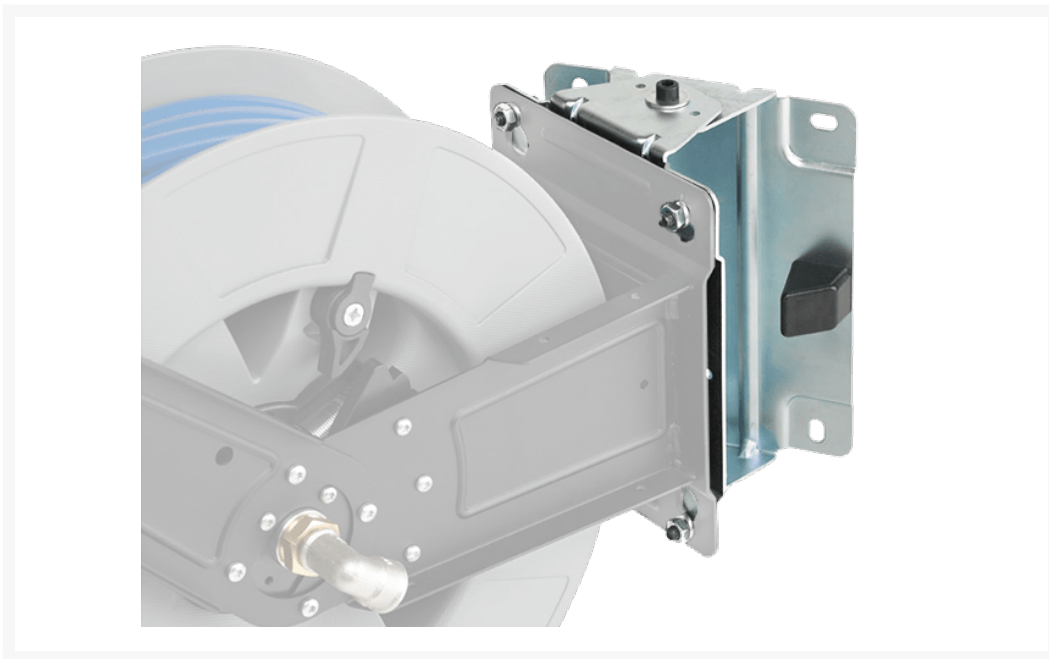

SWIVEL ENDE BEUGEL

Product Images

Omschrijving

Stalen swivel beugel t.b.v. de ZC-8400 serie zeca haspels

Additional Information

EAN Code	8057685929883
Artikelnummer	ZC-8400/SW
Merk	Zeca
Past bij serie	8400
Soort	Muurbeugel